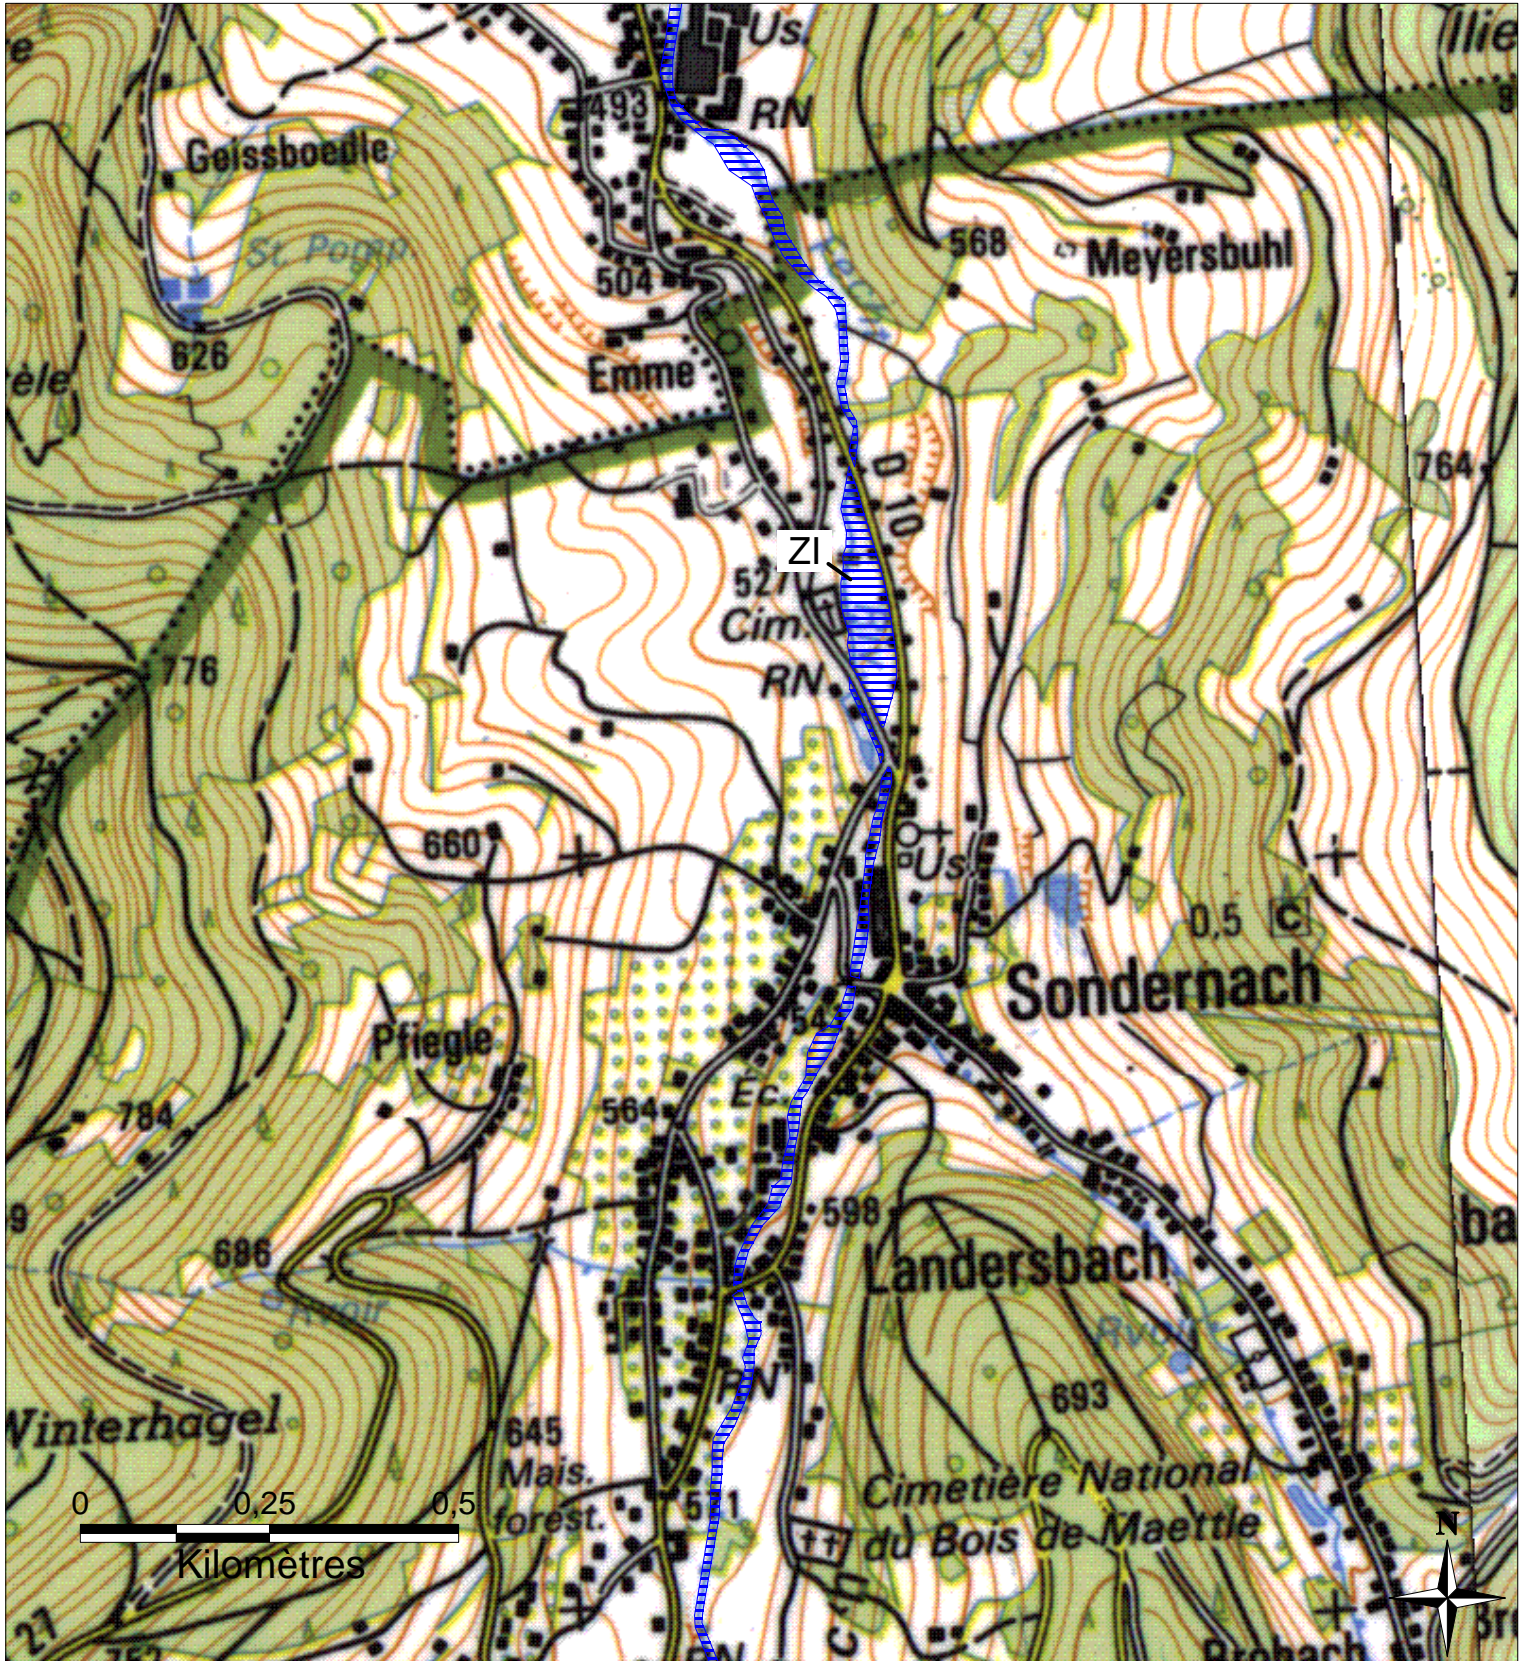

# ZONES INONDABLES DANS LE DEPARTEMENT DU HAUT-RHIN

## Commune de SONDERNACH

PPRI de la Fecht approuvé par arrêté préfectoral du 14 mars 2008

Préfecture du Haut-Rhin

Direction Départementale  
de l'Agriculture et de la Forêt

-  ZI - Zone inondable par débordement en cas de crue centennale
-  ZIF - Zone inondable par débordement en cas de crue centennale, à risque modéré
-  ZR - Zone inondable en cas de rupture de digue, à risque élevé
-  ZRF - Zone inondable en cas de rupture de digue, à risque modéré
-  Digue

Echelle : 1/10 000

Mars 2008