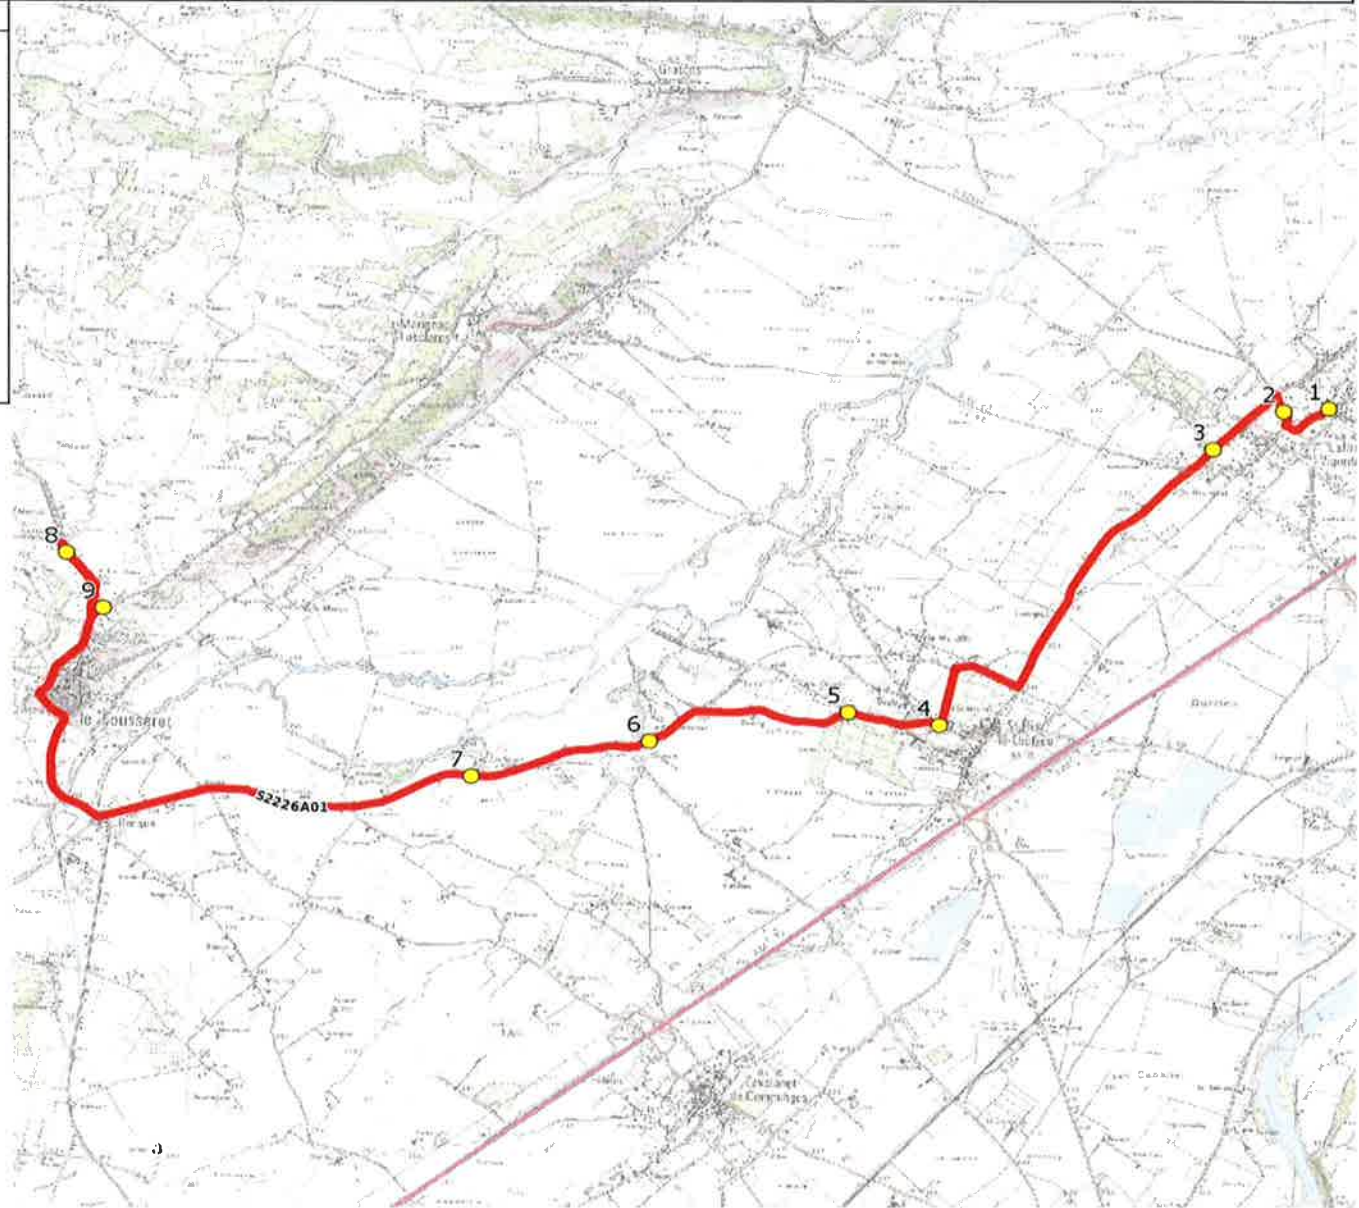

Mise à jour : 15/08/2020	Ligne : LAFFITE VIGORDANE-COL.&EC.LE FOUSSERET	Ligne N° : S2226
Marché (année de notification-durée) : 2018-7	Transporteur : REGIE DES TRANSPORTS DE CARBONNE	Km en charge : 13 Km
Nombre de places assises : 59 pl	Sous-traitant :	Année : 2018

ITINERAIRE INDICATIF (ALLER)	LMMJV--
LAFITTE-VIGORDANE	
1. ABCDn0042 Notre Dame	08:05
2. Ecole Maternelle	08:06
3. ABCDn433 Château	08:08
SAINT-ELIX-LE-CHATEAU	
4. ABCDn0887 Le Château	08:13
5. RD25/Chemin Salonges	08:15
6. RD25/Petit Johannet	08:18
LE FOUSSERET	
7. RD25/Château de la Grave	08:21
8. Collège Pierre & Marie Curie	08:30
9. Ecole Élémentaire	08:35

Mise à jour : 15/08/2020

Ligne : LAFFITE VIGORDANE-COL.&EC.LE FOUSSERET

Ligne N° : S2226

Marché (année de notification-durée) : 2018-7

Transporteur : REGIE DES TRANSPORTS DE CARBONNE

Km en charge : 14 Km

Nombre de places assises : 59 pl

Sous-traitant :

Année : 2018

ITINERAIRE INDICATIF (RETOUR)	LM-JV--	Merc
LE FOUSSERET		
1. Ecole Elémentaire	16:55	12:35
2. Collège Pierre & Marie Curie	17:05	12:45
3. RD25/Château de la Grave	17:14	12:54
SAINT-ELIX-LE-CHATEAU		
4. RD25/Petit Johannet	17:15	12:55
5. RD25/Chemin Salonges	17:16	12:56
6. ABCDn0887 Le Château	17:20	13:00
7. RD49/Castagnac	17:28	13:08
LAFITTE-VIGORDANE		
8. ABCDn433 Château	17:30	13:10
9. ABCDn0042 Notre Dame	17:34	13:14
10. Ecole Maternelle	17:35	13:15