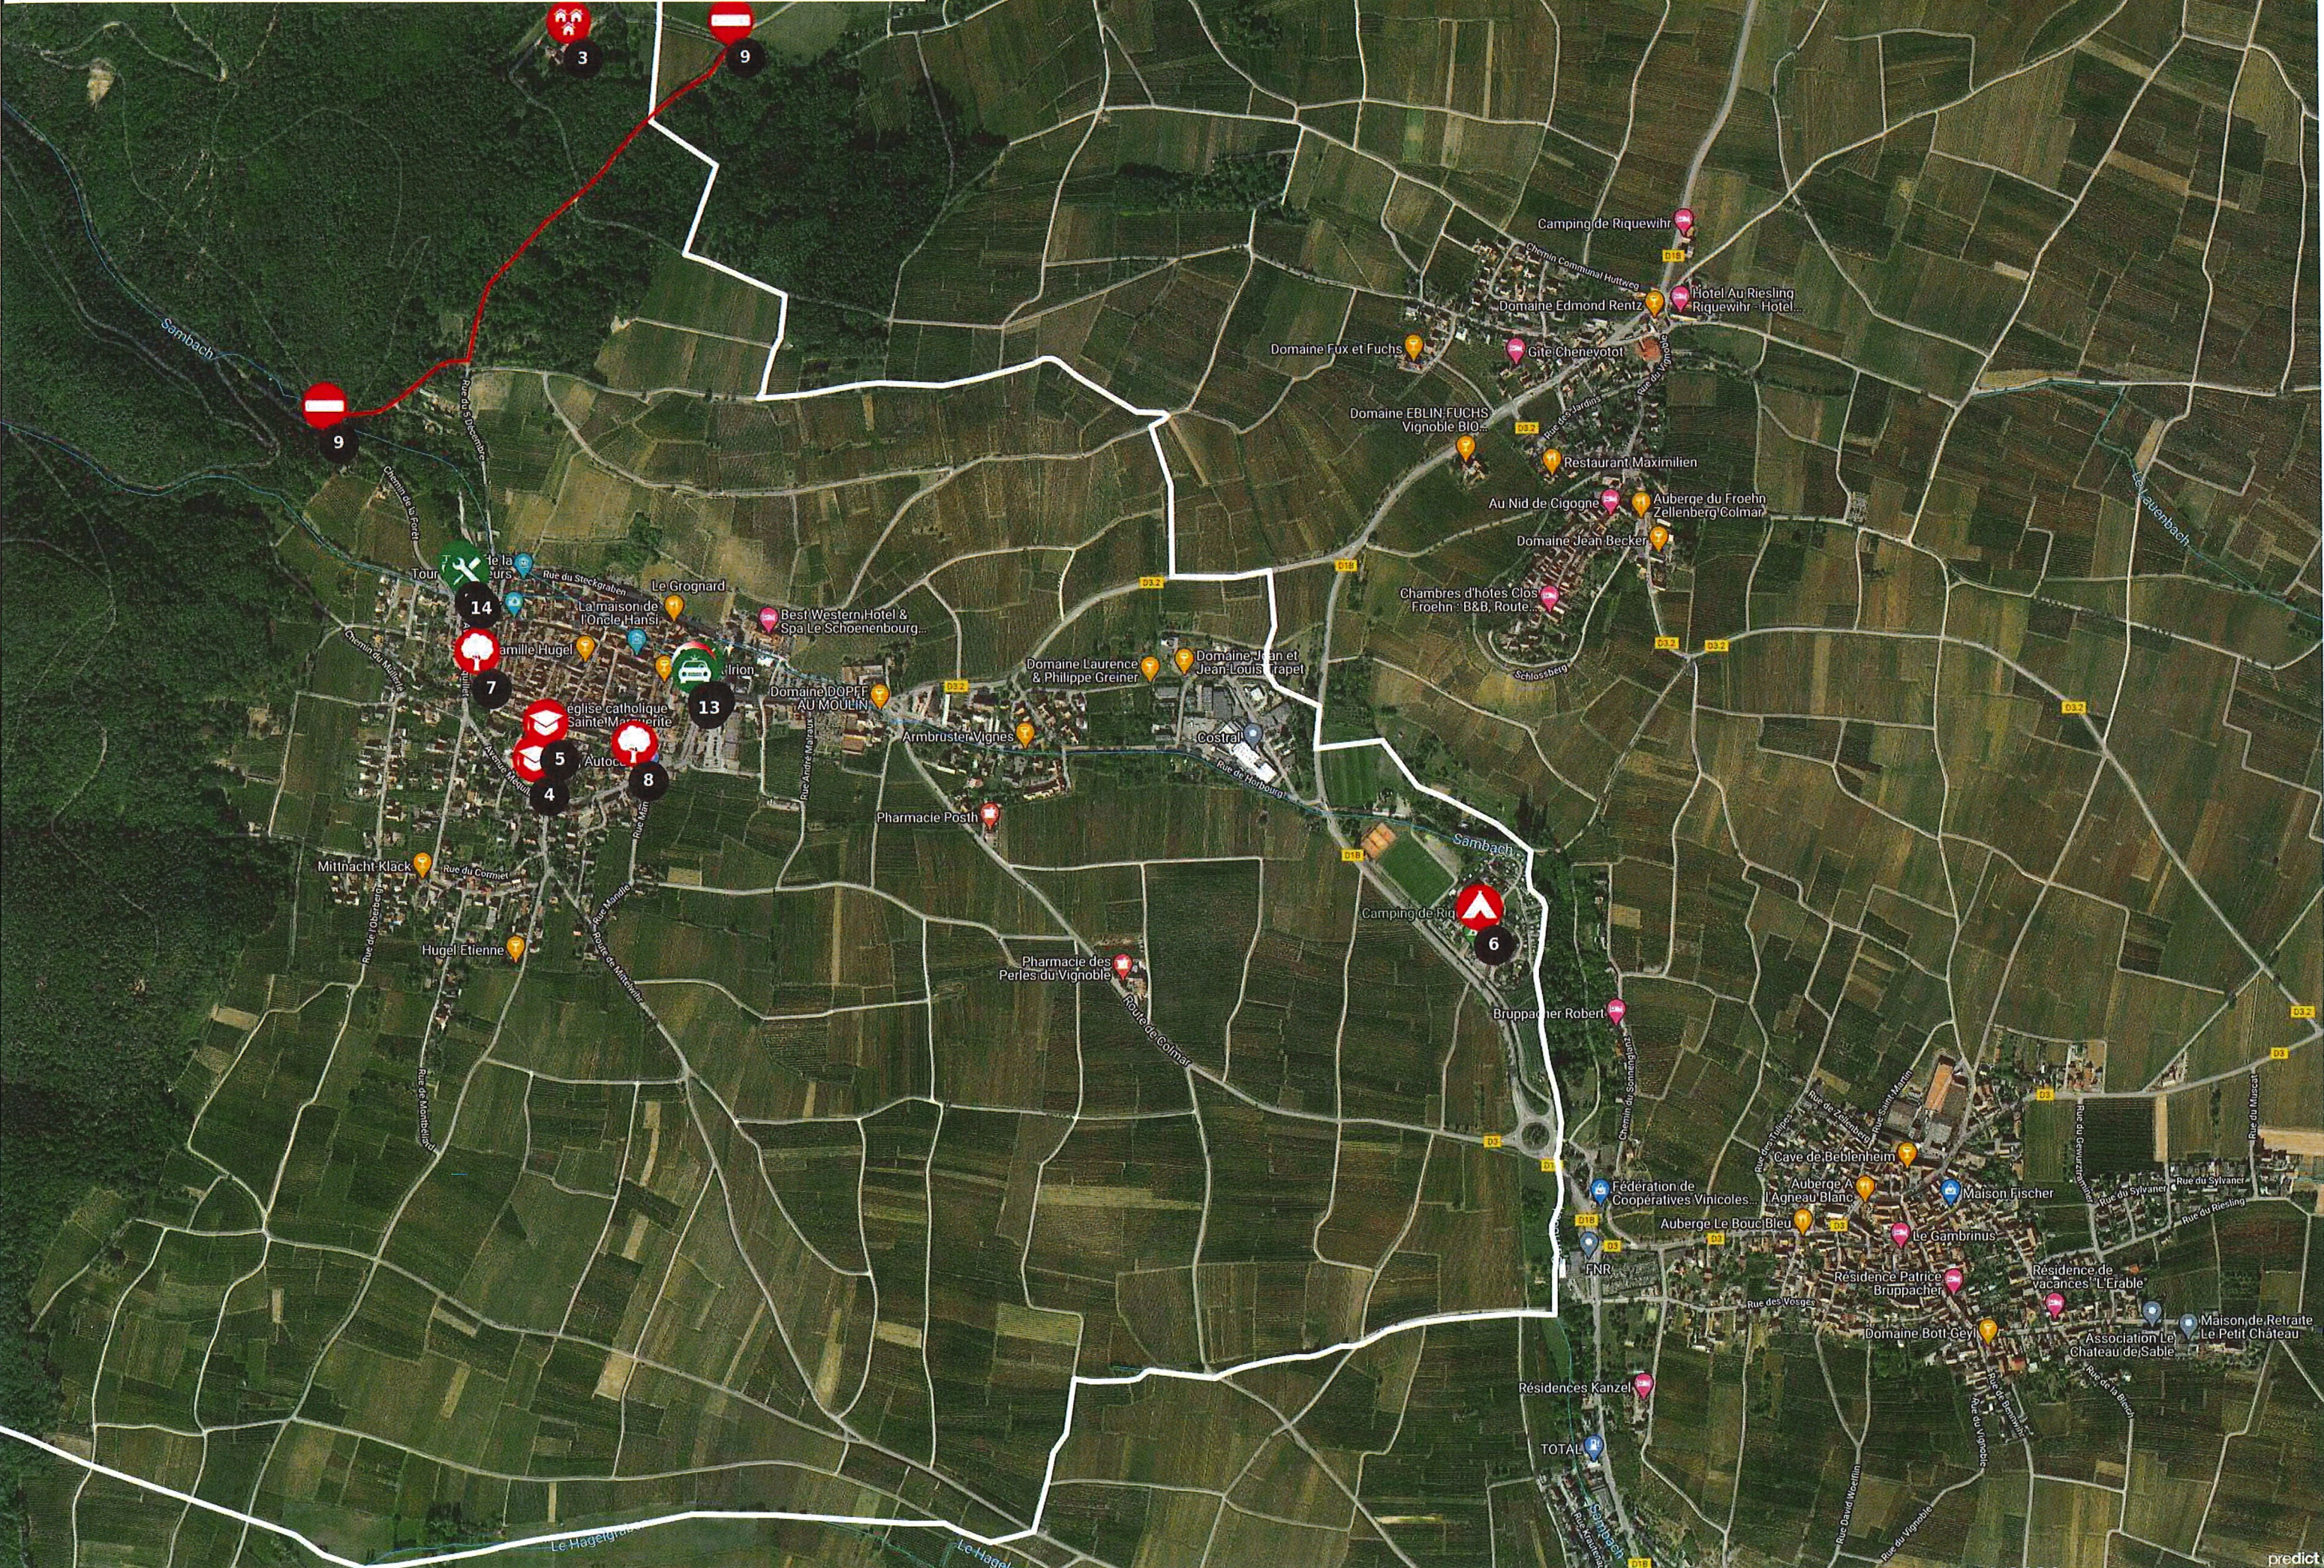

Plan d'actions Tempête - Riquewihr

Alerter et mettre en sûreté sur place

Habitat privé

 1 - Hameau du Ursprung

 2 - Hameau du Bilsteinthal

 3 - Erlach

Evacuer

Etablissement Recevant du Public

 4 - Ecole Primaire

 5 - Ecole Maternelle

Commercial / Tourisme

 6 - Camping de Riquewihr

Securiser

Espace Public

 7 - Parc a jeux Méquillet

 8 - Parc a jeux - Terrain de sport

Route à barrer

Voiries

 9 - Route de Hunawihr

Moyens de gestion de crise

 10 - Mairie - PC Crise

 11 - Salle des fêtes - Accueil sinistrés

 12 - Caserne Pompiers CPI - Intervention de sécurisation et de secours