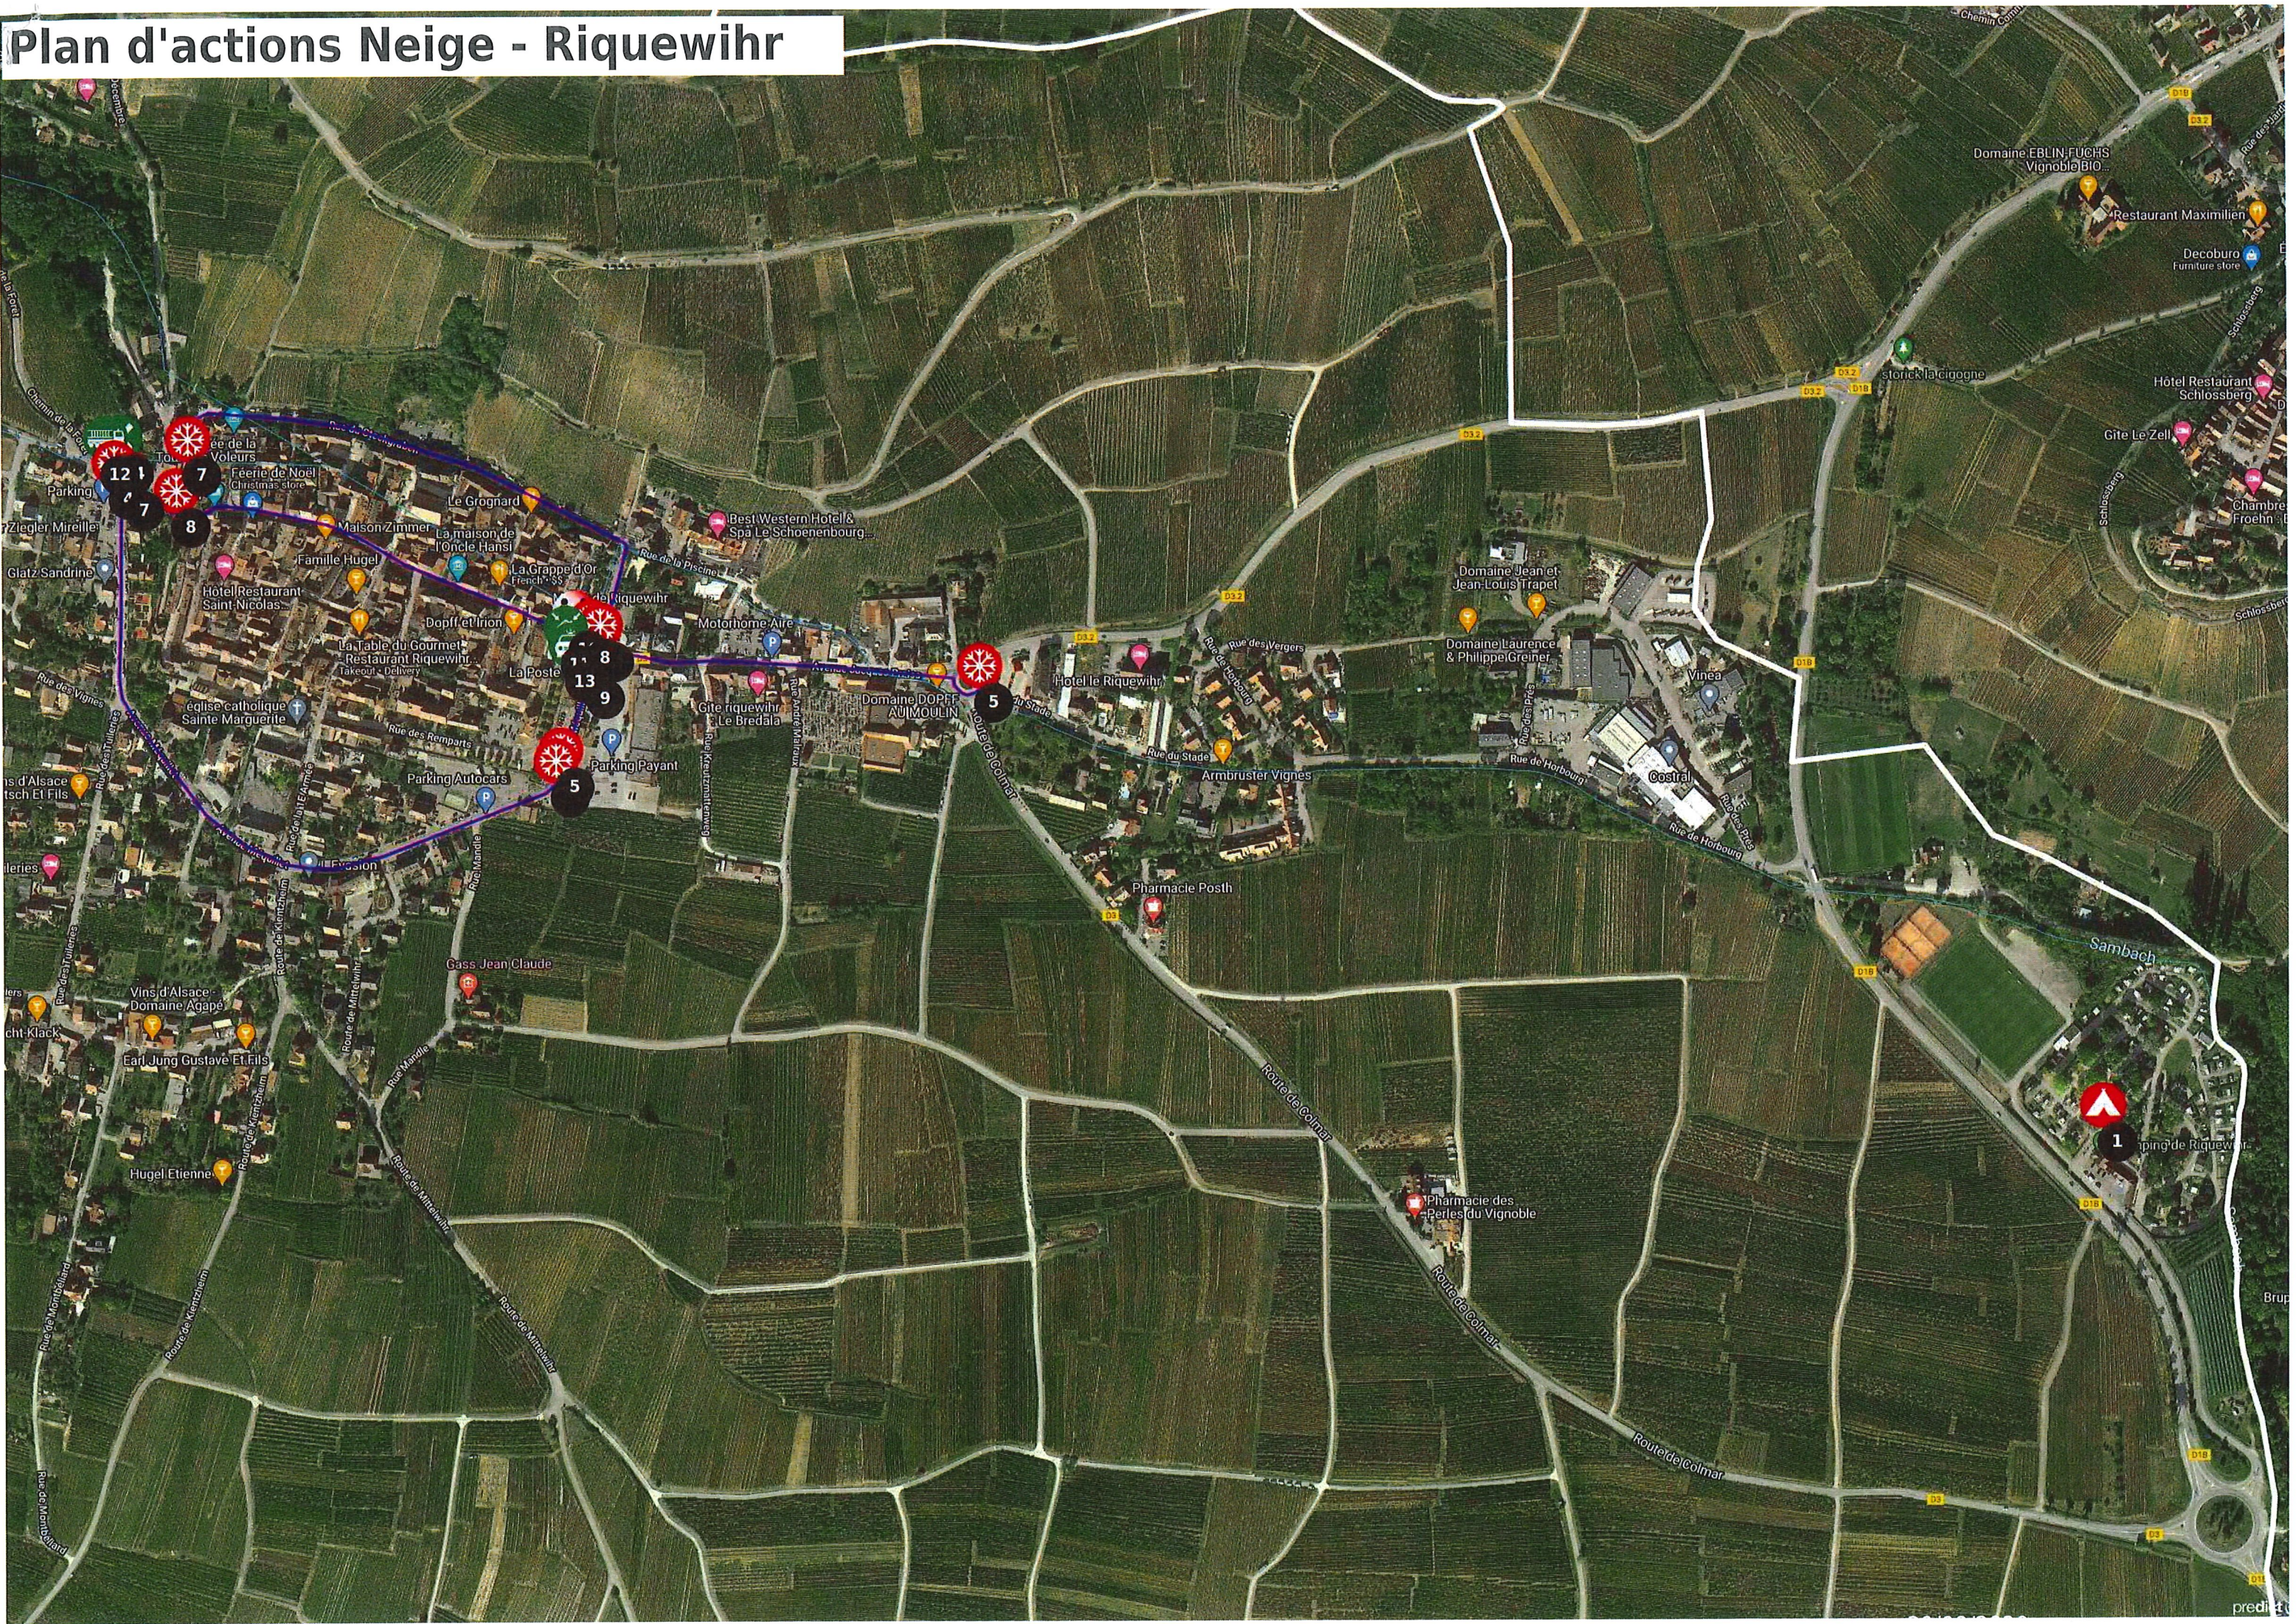

Plan d'actions Neige - Biquewihr

Plan d'actions Neige - Riquewihr

Informer

Commercial / Tourisme

 1 - Camping Communal

Alerter et mettre en sûreté sur place

Habitat privé

 2 - Hameau du Ursprung

 3 - Hameau du Bilsteinthal

Route prioritaire à déblayer

Voiries

 4 - Circuit déneigement 1

 5 - Circuit déneigement 1

 6 - Circuit deneigement 1

 7 - Circuit deneigement1

 8 - Circuit deneigement 1