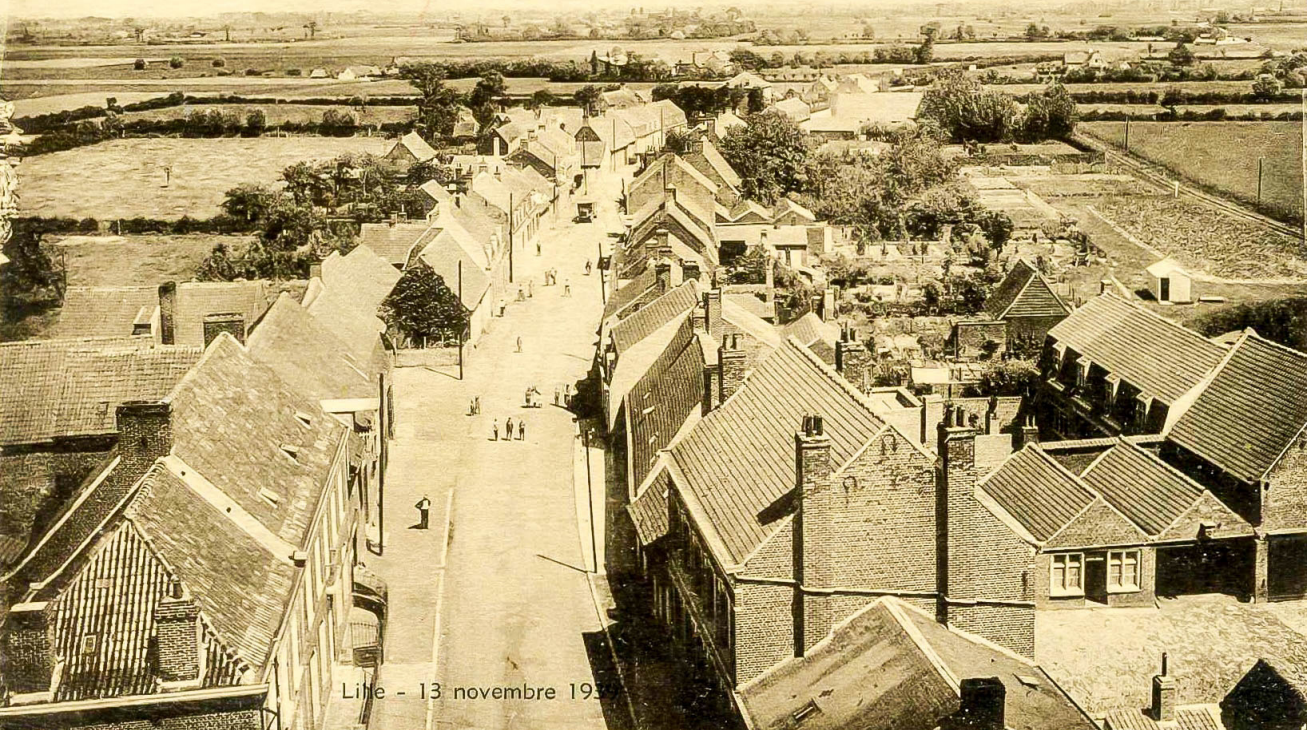

Genève  
1957

Genève  
1957

M. ROUBERT  
BERCUES  
(Nouv.)

Genève  
1957

L. P. 2. - ZEGGERS-CAPPEL (Nord). — Panorama, vers l'Est

Life - 13 novembre 193

L. P. 2. - ZEGGERS-CAPPEL (Nord). — Panorama, vers l'Est

Life - 13 novembre 1935

10. ZÉGERSCAPPEL — Panorama - Route de Bollezeele