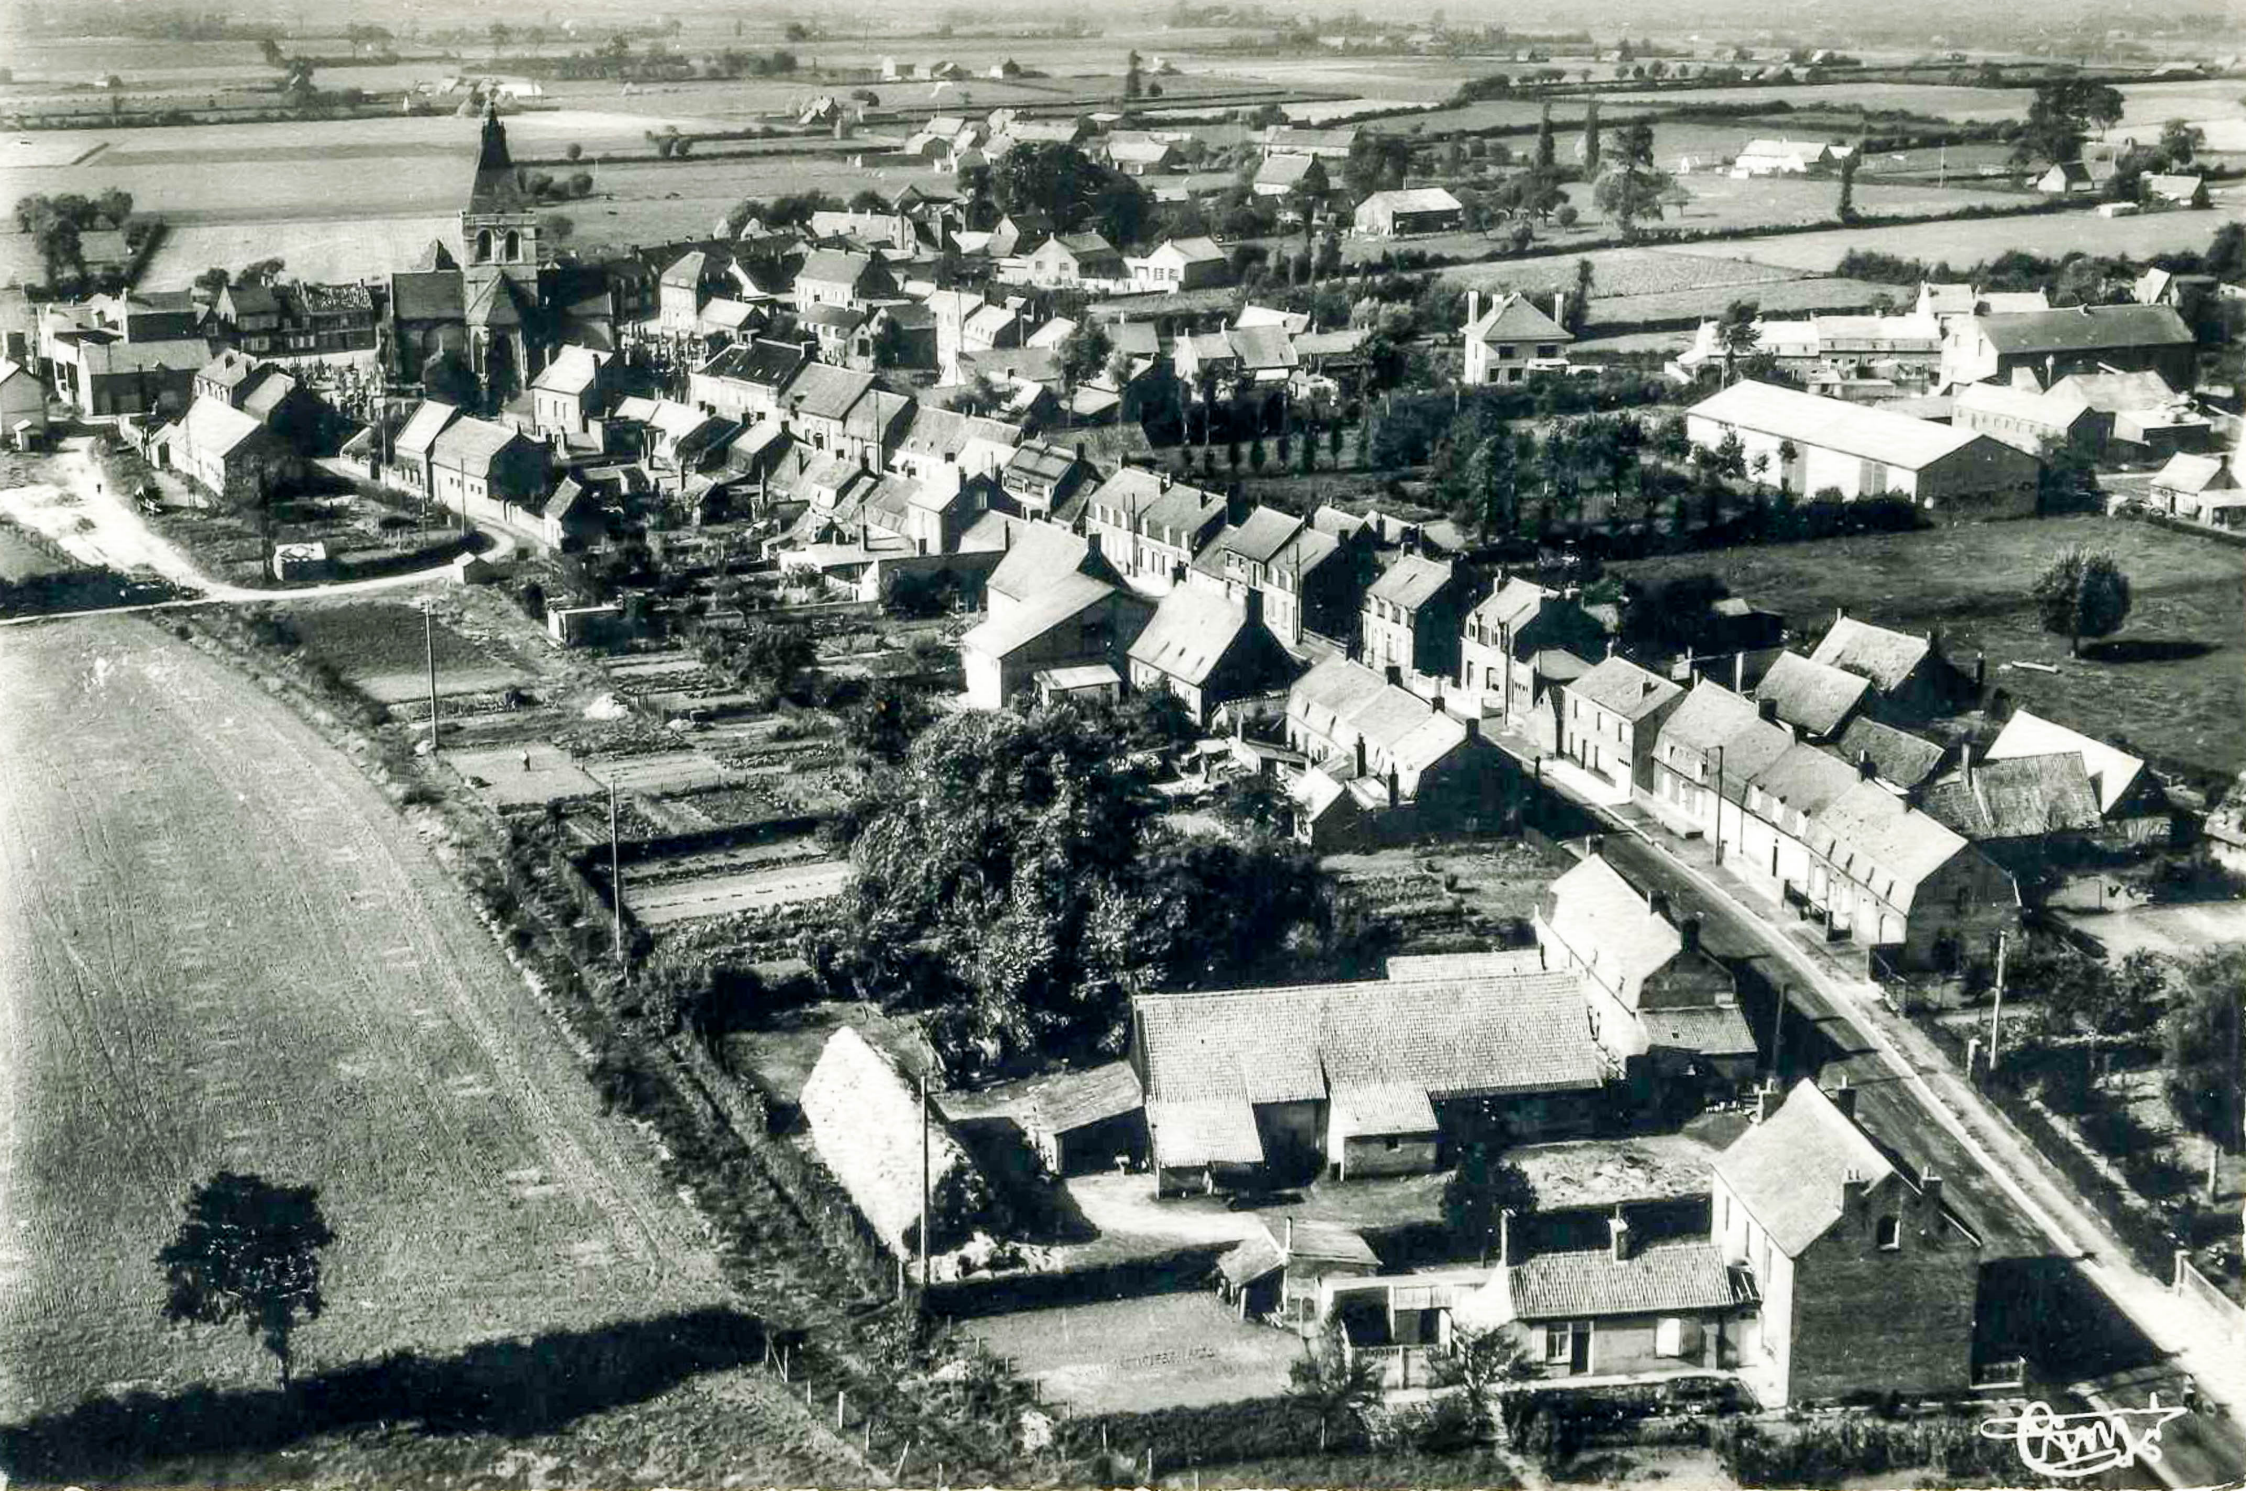

Edition Cauchy-Clyti

Environs d'ESQUELBEQ  
ZÉGERSCAPPEL - Panorama, Route de Bollezeclé

25

Environs d'ESQUELBECQ  
ZÉGERSCAPPEL - Panorama, Route de la Gare

25

Environs d'ESQUEL BECQ  
ZÉGERSCAPPEL - Panorama, Route de la Gare

Genève  
1957

Genève  
1957

M. ROUBERT  
BERCUES  
(Nouv.)

Genève  
1957

L. P. 2. - ZEGGERS-CAPPEL (Nord). — Panorama, vers l'Est

Life - 13 novembre 193

L. P. 2. - ZEGGERS-CAPPEL (Nord). — Panorama, vers l'Est

Life - 13 novembre 1935

10. ZÉGERSCAPPEL — Panorama - Route de Bollezeele