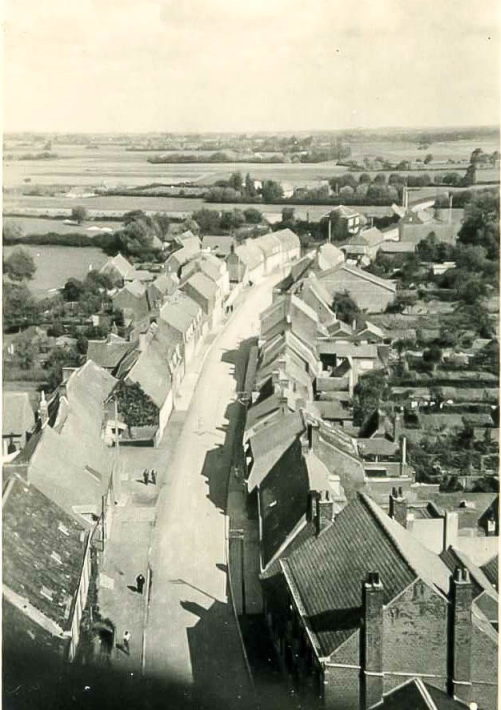

Edition Cauchy-Clyti

Environs d'ESQUELBEQ  
ZÉGERSCAPPEL - Panorama, Route de Bollezeclé

25

Environs d'ESQUELBECQ  
ZÉGERSCAPPEL - Panorama, Route de la Gare

25

Environs d'ESQUEL BECQ  
ZÉGERSCAPPEL - Panorama, Route de la Gare

Aue d'Yves Jagers. Capnet  
Une prise du haut du clocher  
1957.

Yves Jagers  
1957

Yves Jagers  
1957

M. ROUBERT  
BERGUES  
(Nord)

Yves Jagers  
1957

Aue et Yves Jagers. Capitel  
Une prise du haut du clocher  
1957.

Genève  
1957

Genève  
1957

M. ROUBERT  
BERCUES  
(Nouv.)

Genève  
1957

L. P. 2. - ZEGGERS-CAPPEL (Nord). — Panorama, vers l'Est

Life - 13 novembre 193

L. P. 2. - ZEGGERS-CAPPEL (Nord). — Panorama, vers l'Est