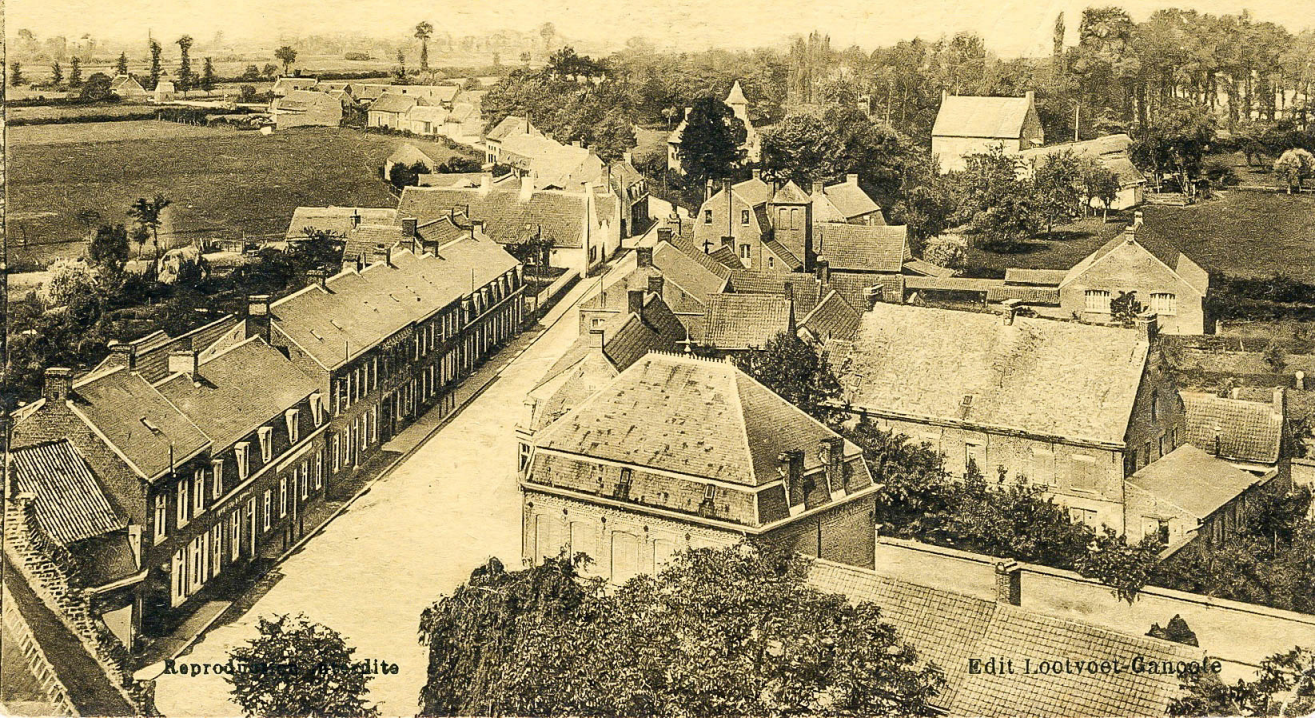

ZEGGERS-CAPPEL - Panorama

25

Reproduced by Edite

Edit Lootvoet-Gancote

ZEGGERS-CAPPEL - Panorama

25

Reproduced in white

Edit Lootvoet-Gancete

ZEGGERS-CAPPEL - Panorama

ZEGGERS-CAPPEL - Panorama

L.P. 2 - ZEGGERS-CAPPEL - Nord - Panorama vers l'Est

La Gantoise

Production in 1914

L.P. 2 - ZEGGERS-CAPPEL - Nord - Panorama vers l'Est

Ganoo

reduction into film

L.P. 2 - ZEGGERS-CAPPEL - Nord - Panorama vers l'Est

Ganoo

reduction internationale

Edition Cauchy-Clyti

40
Environs d'ESQUELBECQ
ZÉGERSCAPPEL - Panorama, Route de Bollezecler

Edition Cauchy-Clyti

40
Environs d'ESQUELBECQ
ZÉGERSCAPPEL - Panorama, Route de Bollezeclé

Edition Cauchy-Clyti

Environs d'ESQUELBECQ
ZÉGERSCAPPEL - Panorama, Route de Bollezeclé