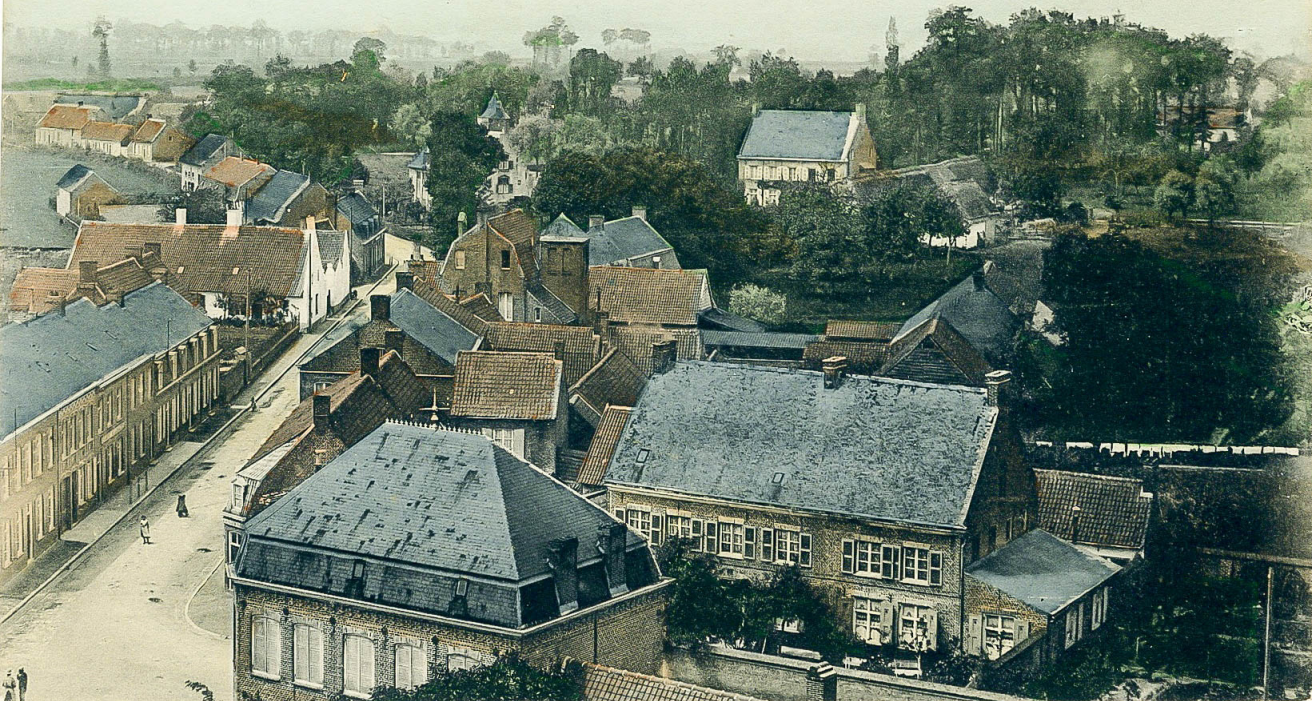

ZEGGERS-CAPPEL - Panorama

ZEGGERS-CAPPEL - Panorama

L.P. 2 - ZEGGERS-CAPPEL - Nord - Panorama vers l'Est

La Gantoise

Production in 1914

L.P. 2 - ZEGGERS-CAPPEL - Nord - Panorama vers l'Est

Ganoo

reduction into film

L.P. 2 - ZEGGERS-CAPPEL - Nord - Panorama vers l'Est

Ganoo

reduction internationale

Edition Cauchy-Clyti

40
Environs d'ESQUELBECQ
ZÉGERSCAPPEL - Panorama, Route de Bollezecler

Edition Cauchy-Clyti

40
Environs d'ESQUELBECQ
ZÉGERSCAPPEL - Panorama, Route de Bollezeclé

Edition Cauchy-Clyti

Environs d'ESQUELBECQ
ZÉGERSCAPPEL - Panorama, Route de Bollezeclé