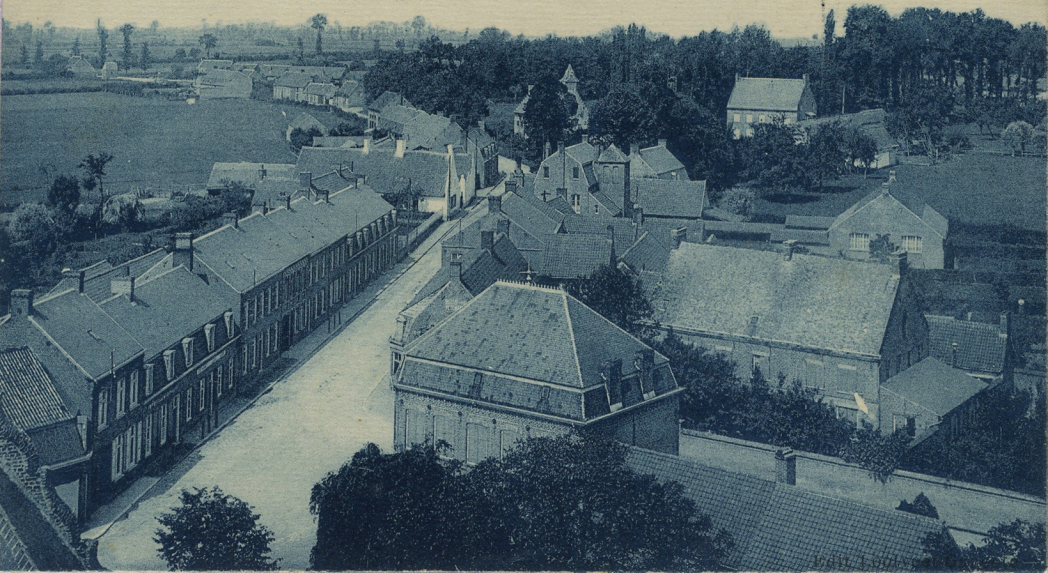

ZEGGERS-CAPPEL - Panorama

25

Reproduced by Edite

Edit Lootvoet-Gancote

ZEGGERS-CAPPEL - Panorama

25

Reproduced in white

Edit Lootvoet-Gancete

ZEGGERS-CAPPEL - Panorama

ZEGGERS-CAPPEL - Panorama

L.P. 2 - ZEGGERS-CAPPEL - Nord - Panorama vers l'Est

La Gantoise

Production in 1914

L.P. 2 - ZEGGERS-CAPPEL - Nord - Panorama vers l'Est

Ganoo

reduction into film

L.P. 2 - ZEGGERS-CAPPEL - Nord - Panorama vers l'Est

Ganoo

reduction internationale

Edition Cauchy-Clyti

40
Environs d'ESQUELBECQ
ZÉGERSCAPPEL - Panorama, Route de Bollezecler

Edition Cauchy-Clyti

40
Environs d'ESQUELBECQ
ZÉGERSCAPPEL - Panorama, Route de Bollezeclé

Edition Cauchy-Clyti

Environs d'ESQUELBECQ
ZÉGERSCAPPEL - Panorama, Route de Bollezeclé