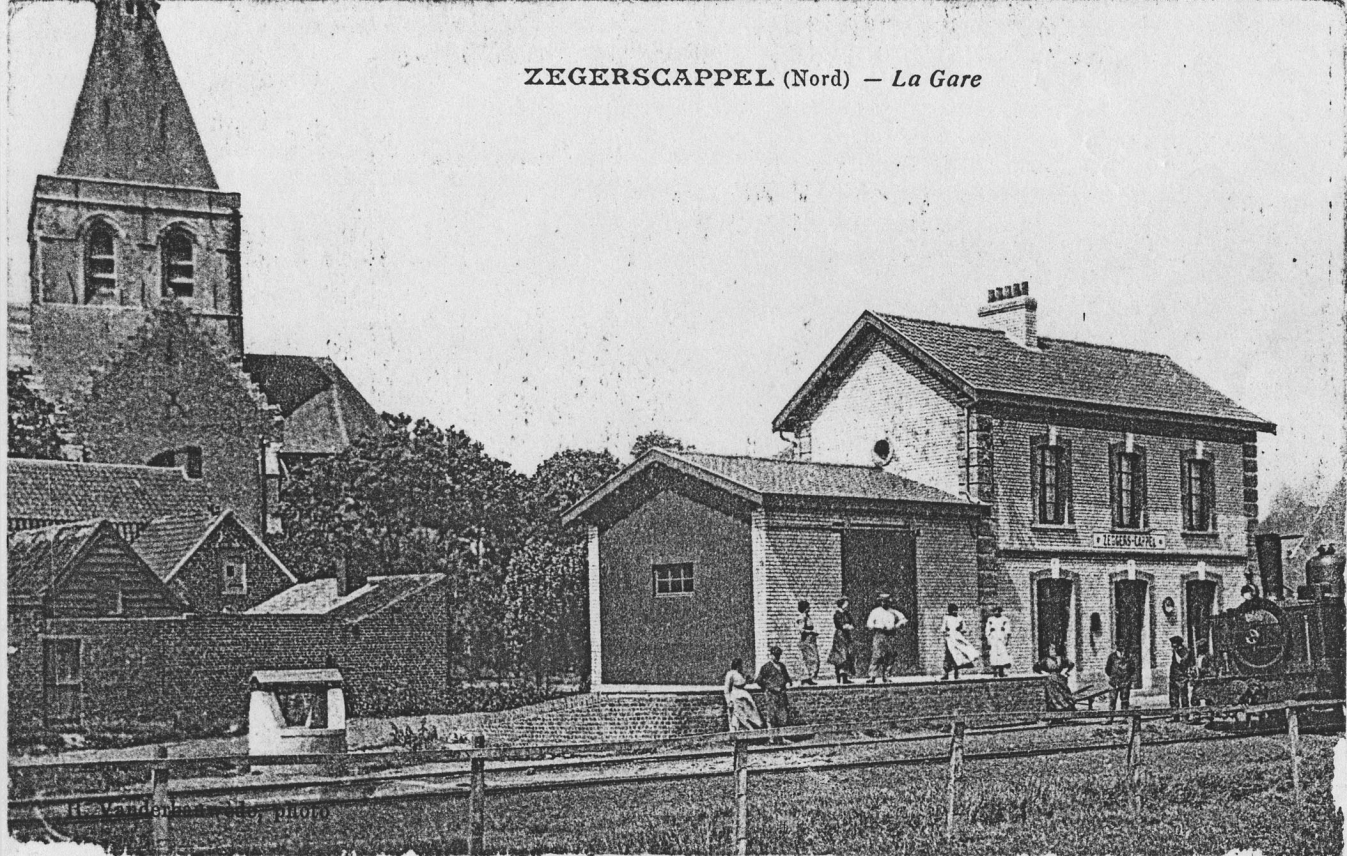

ZEGERSCAPPEL — La Gare

Edit Jancoote

ZEGERS-CAPPEL -- La Gare

80

ZEGERSCAPPEL (Nord) — La Gare

ZEGERSCAPPEL

CARTE POSTALE

CORRESPONDANCE

ADRESSE

Zegers caprel le 21 Juillet 1918

Cher Bien Aimé Maurice

Quelques mots pour vous donner l'état de ma bon-
santé et je pense que ma carte vous trouvera de même.
Je n'ai fait recue de vos nouvelles aujourd'hui, espérons
que j'en aurai demain. Cher Maurice rien toi le canon
donnait bien fort aussi on ne voyait que des éclairs et
feu du côté de la Belgique, cela devrait être horrible
pour ceux qui était là dedans. Je ne vois
rien à vous dire pour aujourd'hui. Je finis
mots en vous embrassant de loin

pour et nuit
Maurice
Zegers

qu'a
en
pour
faire
pour
cher
femme
qui
vous
aime
pour
la vie
et qui
semble
à vous

ZEGGERS-CAPPEL. — *La Gare*

Lille - 30 Novembre 1939

ZEGERS-CAPPEL -- La Gare

80

Edition Gagné

4. ZEGERSCAPPEL (Nord) — La Gare