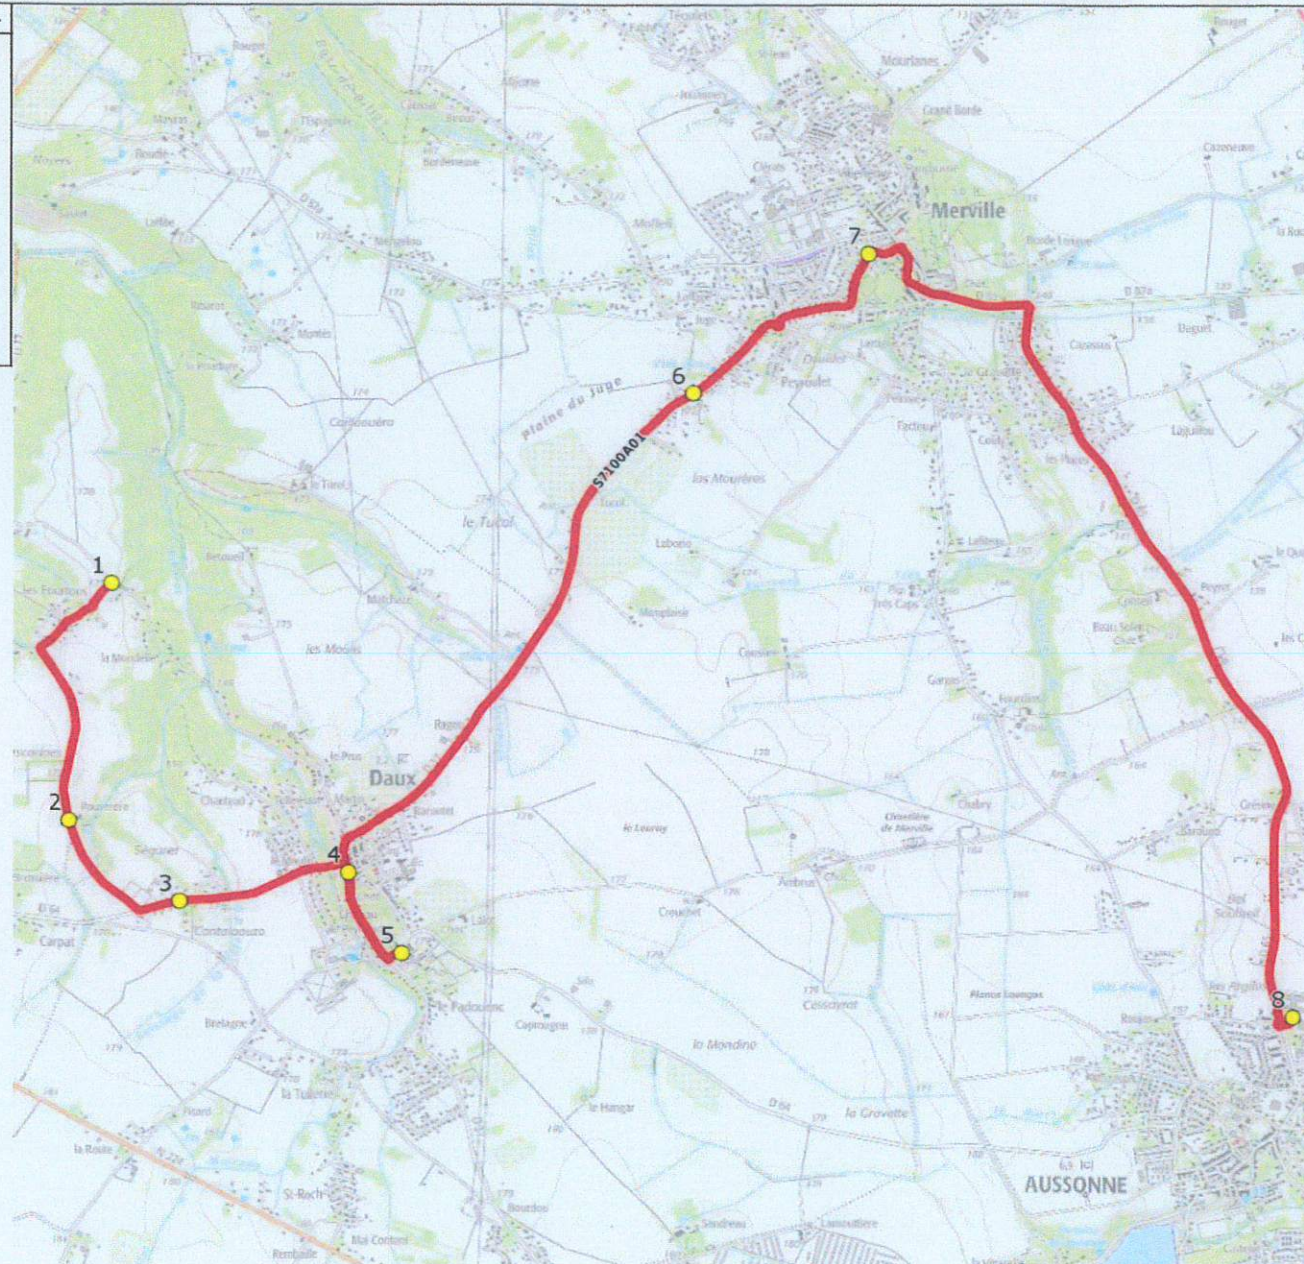

Mise à jour : 01/08/2021

Ligne : DAUX-COLLEGE AUSONNE

Ligne N° : S7100

Marché (année de notification-durée) : 2021-4

Transporteur : GRPT CARS GERS GARONNE - TRANSPORTS A FAUR

Km en charge : 13 Km

Nombre de places assises : 63 pl

Sous-traitant : TRANSPORTS A FAUR

Année : 2015

ITINERAIRE INDICATIF (ALLER)

LMMJV--

ITINERAIRE INDICATIF (ALLER)	LMMJV--
DAUX	
1. ABCG 1044 Les Fourtous	07:50
2. Ch Fourtous/Pouverère/N°510	07:52
3. ABCGn0199 Stade	07:54
4. ABCG 0854 Chemin des Châteaux	07:58
5. R de la République n°69	07:59
MERVILLE	
6. Rte Daux n°850/AB	08:08
7. R Bois de Bayler/AB	08:10
AUSONNE	
8. Collège Germaine Tillon	08:20

Mise à jour : 01/08/2021

Ligne : DAUX-COLLEGE AUSSONNE

Ligne N° : S7100

Marché (année de notification-durée) : 2021-4

Transporteur : GRPT CARS GERS GARONNE - TRANSPORTS A.FAUR

Km en charge : 13 Km

Nombre de places assises : 63 pl

Sous-traitant : TRANSPORTS A. FAUR

Année : 2015

ITINERAIRE INDICATIF (RETOUR)	LM-JV--	Merc
AUSSONNE		
1. Collège Germaine Tillon	17:17	13:27
MERVILLE		
2. R Bois de Bayler/Lot Lartigue	17:18	13:28
3. Rte Daux n°850/AB	17:20	13:30
DAUX		
4. R de la République n°69	17:25	13:35
5. ABCG 0854 Chemin des Châteaux	17:26	13:36
6. ABCGn0199 Stade	17:28	13:38
7. Ch Fourtous/Pouverère/N°510	17:30	13:40
8. ABCG 1044 Les Fourtous	17:32	13:42