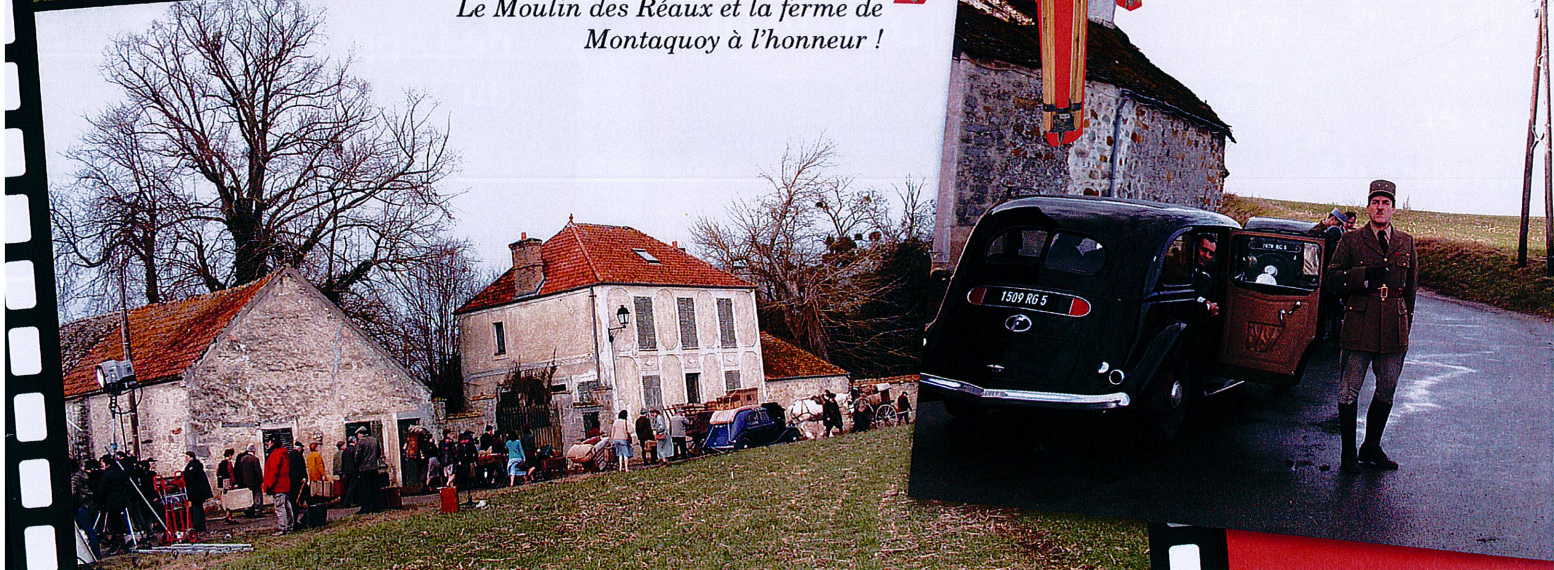

Bulletin d'information
de la commune
de Soisy-sur-École

le trait d'union

Agenda
d'été
n° spécial

Soisy-sur-École Une première !

Les 2 sites ont été choisis tourner 2 scènes du téléfilm de Félix Olivier « **L'appel du 18 juin** ». Ambiance solennelle et beaucoup d'émotion pour évoquer cette journée chargée d'histoire. (voir p 2)

Le Moulin des Réaux et la ferme de
Montaquoy à l'honneur !

**L'agence postale
communale : 9 juin 2010**
La mairie au service de ses
administrés ! (p4)

Fête de la Musique :
20 juin 2010
Concert à l'Eglise St Aignan
(p2)

Dans la tradition des Concerts de poche, des ateliers ont eu lieu à l'école primaire, en amont du concert, le lundi 3 mai. Le thème des ateliers, « la Musique raconte des Histoires », a manifestement séduit les élèves, nombreux à ce concert. Presque trente petites têtes au premier rang, ont donné le « la » de l'ambiance chaleureuse et conviviale qui régnait ce soir là. Nos félicitations vont droit à ces enfants très impliqués dans l'aventure et très concentrés.