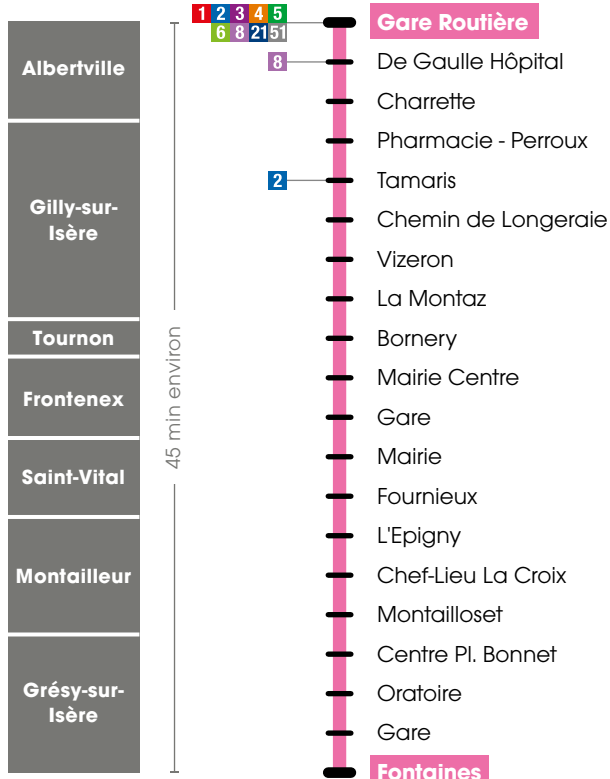

- Albertville Gare Routière
- Gilly-sur-Isère
- Tournon
- Frontenex
- Saint-Vital
- Montaille
- Grésey-sur-Isère Fontaines

tra-mobilite.com

© www.csg-pmod.fr - Photo : fotolia.com - Edition Juillet 2021 - Ne pas jeter sur la voie publique

INFO TRAFIC

Inscription sur
tra-mobilite.com

Vacances 2021/2022	• TOUSSAINT : du 25 octobre au 7 novembre 2021	Aucun bus ne circule les jours fériés
	• NOËL : du 21 décembre 2021 au 3 janvier 2022	
	• HIVER : du 14 au 27 février 2022	
	• PRINTEMPS : du 18 au 1 ^{er} mai 2022	
	• ÉTÉ : du 8 juillet au 31 août 2022	

Légendes

- Terminus
- Arrêt desservi dans les deux sens
- Arrêt desservi dans un seul sens
- Correspondances avec les autres lignes

Arlysère vous simplifie la vie !

Utilisez les lignes du réseau TRA pour tous vos déplacements :

- La ligne **1** au cœur d'Albertville
- La ligne **2** au cœur d'Albertville et vers Gilly/Isère
- La ligne **3** vers Ugine
- La ligne **4** vers Ste Hélène/Isère
- La ligne **5** vers Cévins
- La ligne **6** vers Rognaix
- La ligne **7** vers Grésy/Isère
- La ligne **8** vers Mercury
- La ligne **9** vers Venthon
- La ligne **21** vers Beaufort sur Doron
- La ligne **22** vers Les Saisies
- La ligne **23** vers Notre-Dame de Bellecombe
- La ligne **24** vers La Giettaz en Aravis
- La ligne **Y51** vers Ugine