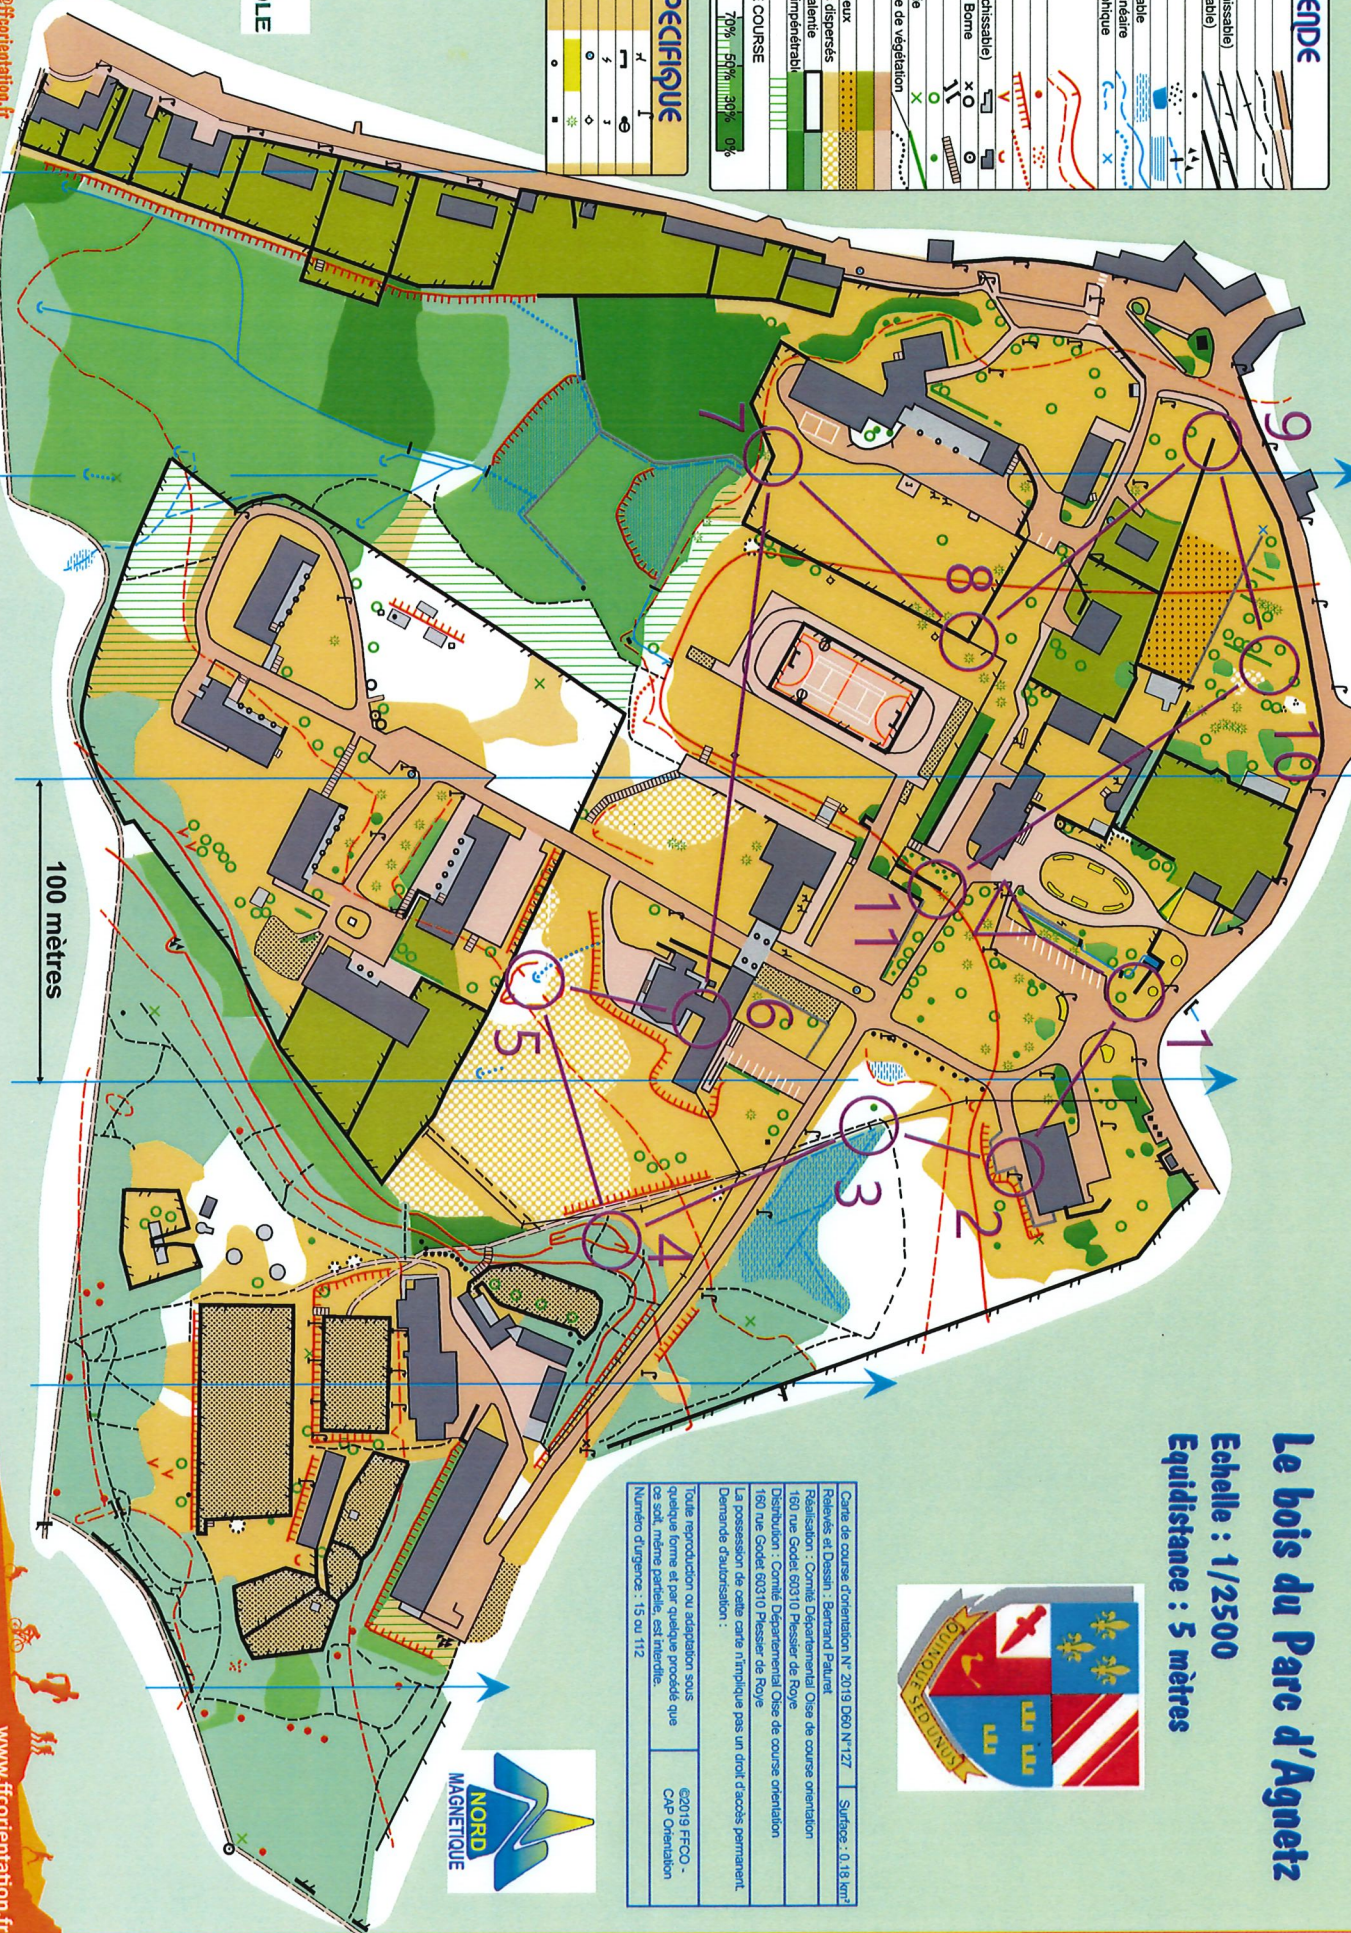

## LEGENDE

Route - Altes piteome	
Sentier - Sentier peu visible	
Ligne électrique	
Culture (franchissable ; infranchissable)	
Mur (franchissable ; infranchissable)	
Rocher - Groupe de rochers	
Zone de pierres - Passerelle	
Mare - Marais franchissable	
Marécage - Ruissseau franchissable	
Ruisseau infranchissable - Marais linéaire	
Source - Particularité hydrographique	
Courbes de niveau	
Sens de la pente	
Normale - Intermédiaire	
Butte - Terrain accidenté	
Abrupt de terre - Fossé	
Trou - Cuvette	
Bâtiment (franchissable ; infranchissable)	
Objet particulier ad à l'homme - Borne	
Pont - Escalier	
Arbre isolé - Buisson	
Particularité de végétation - Haie	
Limite de culture - Limite précise de végétation	
Zone pavée (parking, pédon)	
Terrain drainé - Pelouse	
Terrain cultivé - terrain sablonneux	
Friche, déboisé - Friche, arbres dispersés	
Forêt : Course facile - Course ralentie	
Forêt : Course difficile - Végét. impenétrable	
Végétation : Course ralentie	

## FORET POSSIBILITE DE COURSE

Visibilité réduite	100%	70%	50%	30%	0%
Borne visible					

## Le bois du Parc d'Agnetz

Echelle : 1/2500

Equidistance : 5 mètres

Carte de course d'orientation N° 2019 D80 N°127 Surface : 0,18 km<sup>2</sup>  
 Relevés et Dessin : Bertrand Paluret  
 Réalisation : Comité Départemental Oise de course orientation  
 180 rue Godel 60310 Plessier de Roye  
 Distribution : Comité Départemental Oise de course orientation  
 180 rue Godel 60310 Plessier de Roye  
 Le possesseur de cette carte n'implique pas un droit d'accès permanent.  
 Demande d'assurance :