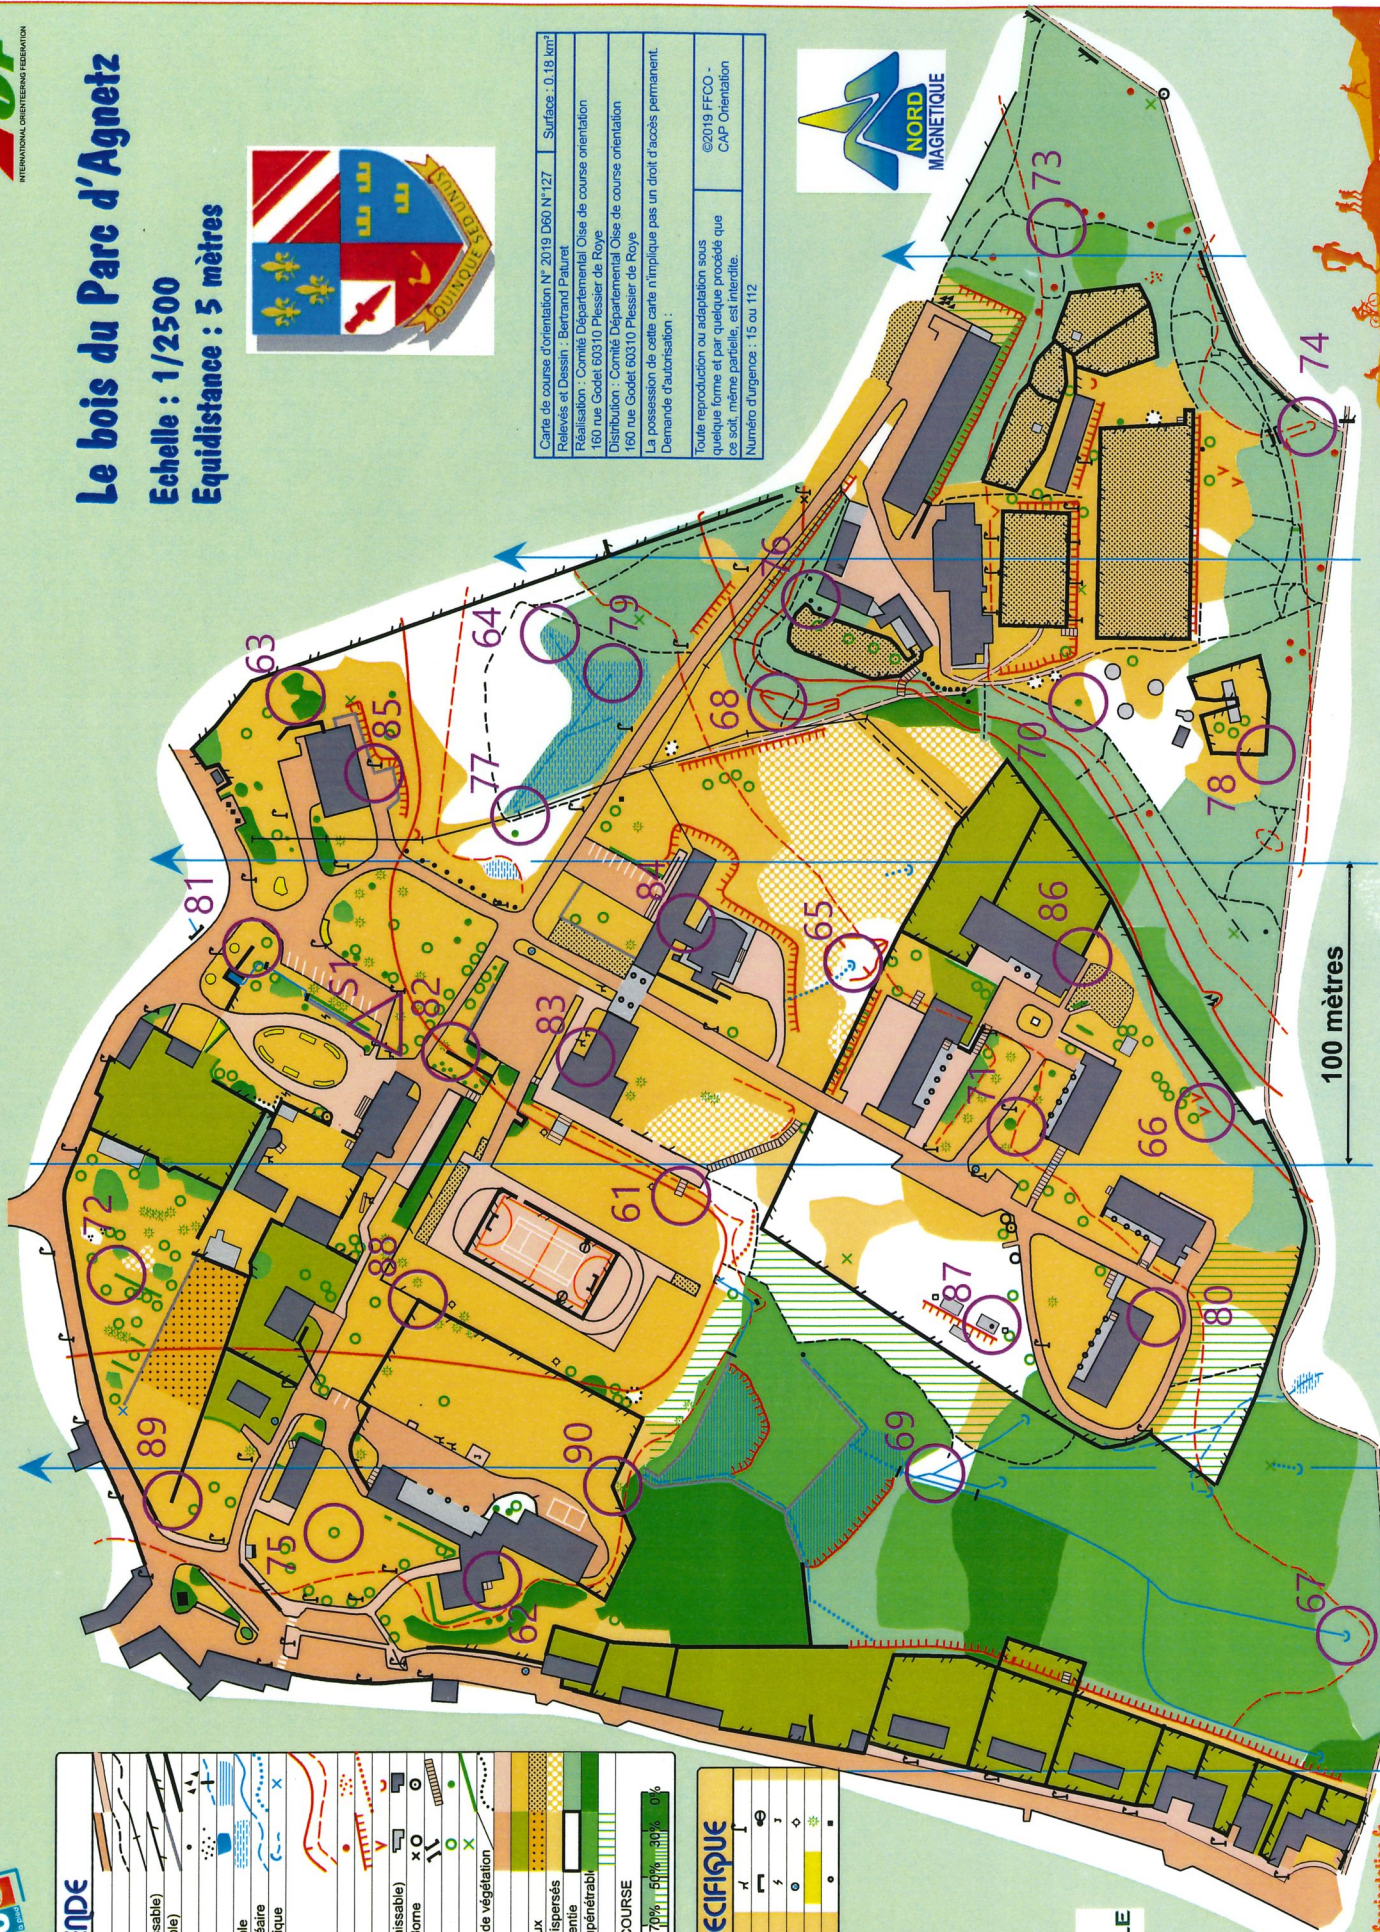

Le bois du Parc d'Agnetz

Echelle : 1/2500

Equidistance : 5 mètres

Carte de course d'orientation N° 2019 D60 N°127 Surface : 0,18 km²
 Relevés et Dessin : Bertrand Paluret
 Réalisation : Comité Départemental Oise de course orientation
 160 rue Godet 60310 Plessier de Roye
 Distribution : Comité Départemental Oise de course orientation
 160 rue Godet 60310 Plessier de Roye
 La possession de cette carte n'implique pas un droit d'accès permanent.
 Demande d'autorisation :
 Toute reproduction ou adaptation sous
 quelque forme et par quelque procédé que
 ce soit, même partielle, est interdite.
 Numéro d'urgence : 15 ou 112
 ©2019 FFCCO -
 CAP Orientation

LEGENDE

| | |
|--|--|
| | Route - Allée piétonne |
| | Sentier - Sentier peu visible |
| | Ligne électrique |
| | Clôture (franchissable ; infranchissable) |
| | Mur (franchissable ; infranchissable) |
| | Rocher - Groupe de rochers |
| | Zone de pierres - Passerelle |
| | Mare - Marais franchissable |
| | Maraie - Marais franchissable |
| | Ruisseau intermittent - Maraie linéaire |
| | Source - Particularité hydrographique |
| | Cours de niveau |
| | Normale - Intermédiaire |
| | Bulle - Terrain accidenté |
| | Abrupt de terre - Fossé |
| | Tou - Cuvette |
| | Bâtiment (franchissable ; infranchissable) |
| | Objet particulier (à l'homme - Borne) |
| | Pont - Escalier |
| | Arbre isolé - Buisson |
| | Particularité de végétation - Hâte |
| | Zone pavée (parking, piéton) |
| | Zone d'habitation - Parcelle |
| | Terrain cultivé - Terrain sablonneux |
| | Friche, déboisé - Friche, arbres dispersés |
| | Forêt : Course facile - Course ralentie |
| | Forêt : Course difficile - Végét. impenétrable |
| | Végétation : Course ralentie |
| | Forêt, POSSIBILITE DE COURSE |
| | Visibilité réduite 100% 70% 50% 30% 0% |
| | Bonne visibilité |

100 mètres