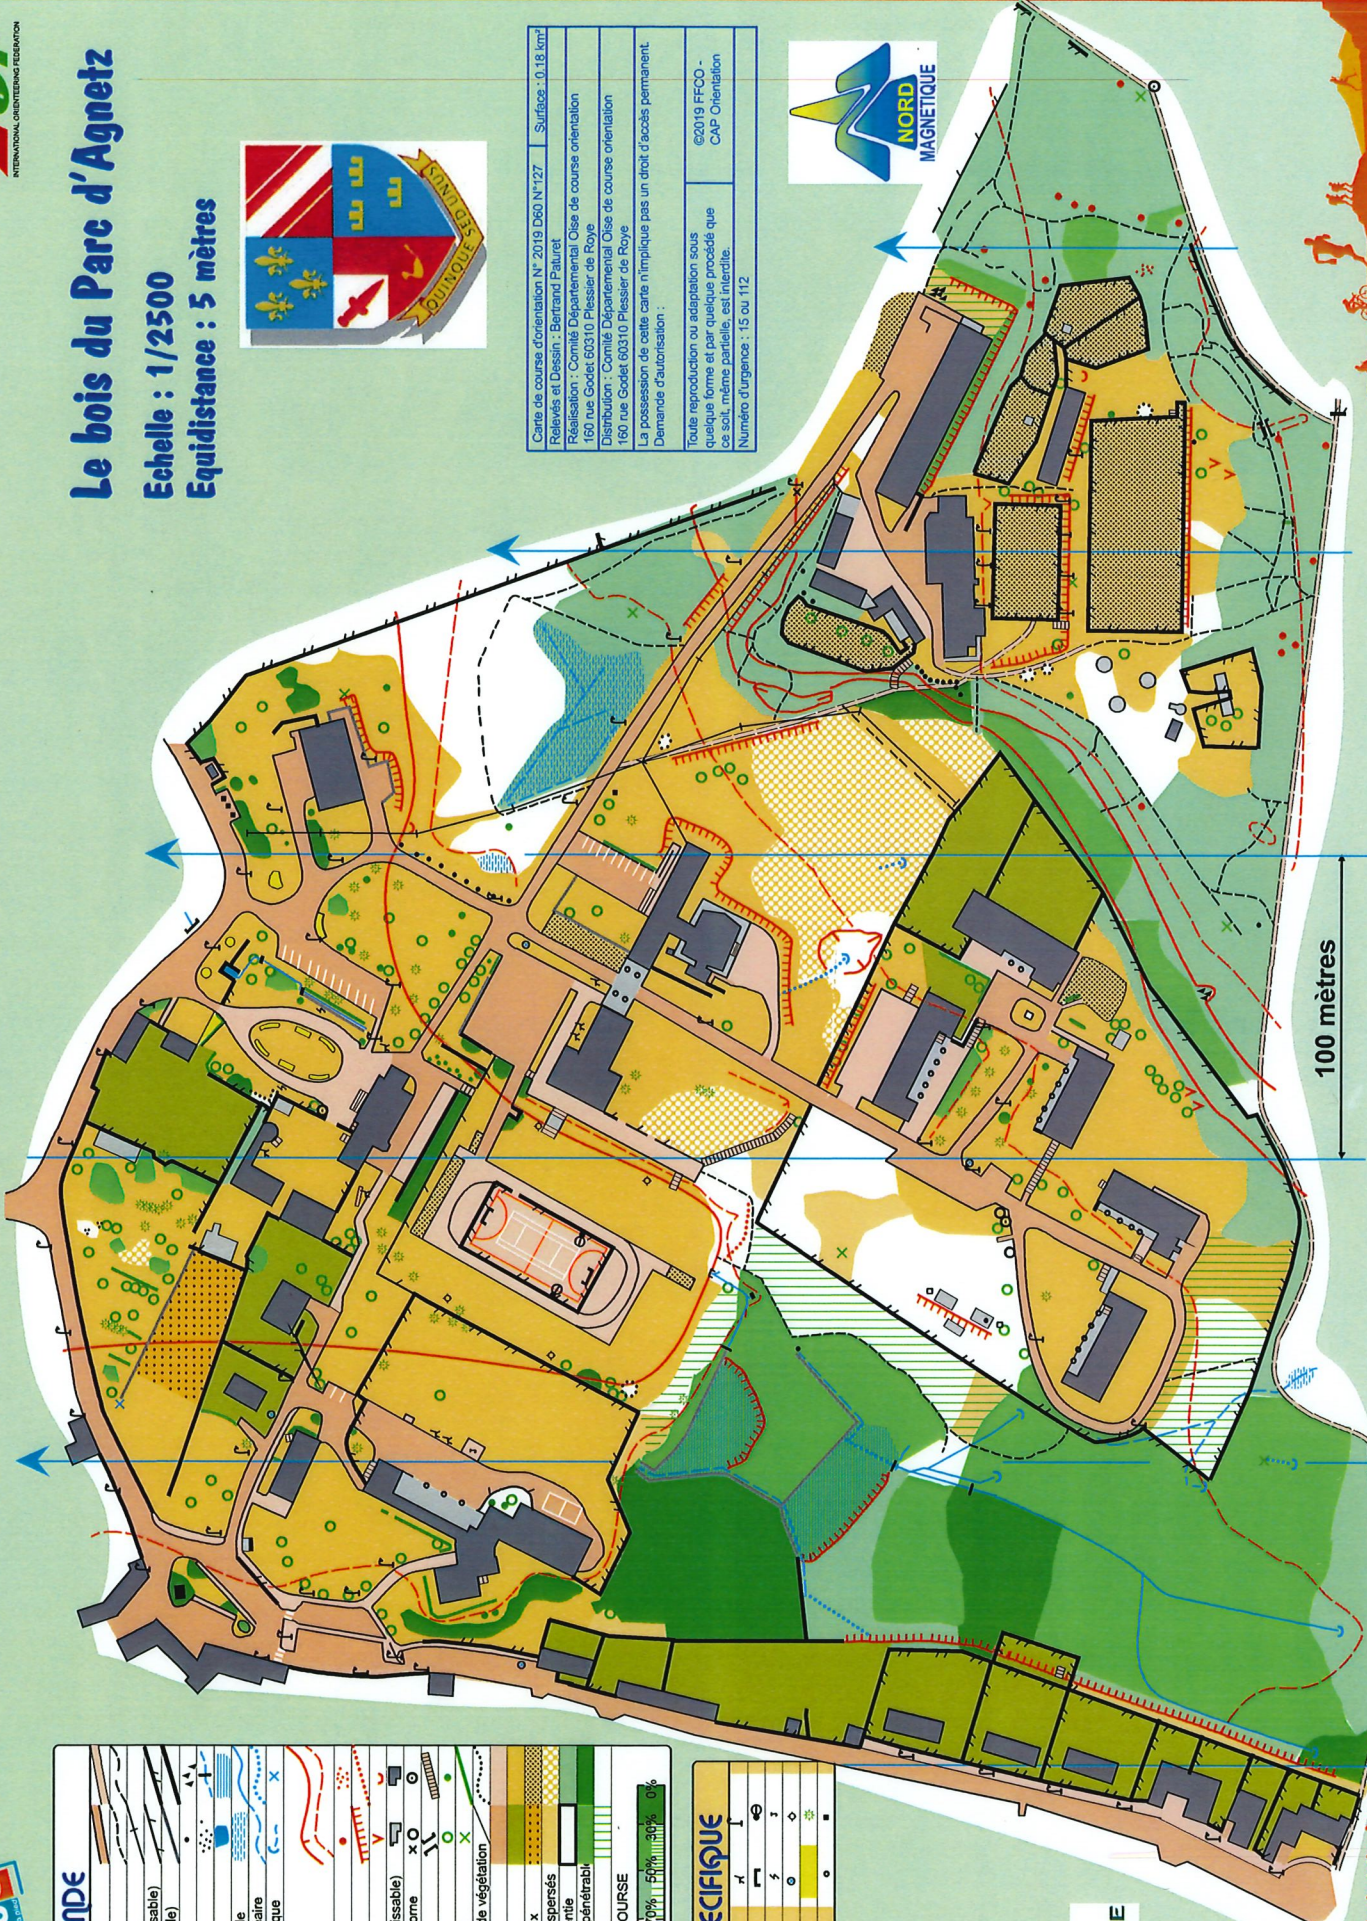

PLAN VERT

LEGENDE

	Route - Allée piétonne
	Sentier - Sentier peu visible
	Ligne électrique
	Clôture (franchissable ; infranchissable)
	Mur (franchissable ; infranchissable)
	Zone de pierres - Passerelle
	Mare - Marais franchissable
	Marecage - Ruissseau franchissable
	Ruissseau intermittent - Marais linéaire
	Source - Particularité hydrographique
	Cours de niveau
	Sens de la pente
	Normale - Intermédiaire
	Butte - Terrain accidenté
	Abrupt de terre - Fossés
	Trou - Cuvette
	Bâtiment (franchissable ; infranchissable)
	Objet particulier dû à l'homme - Borne
	Pont - Escalier
	Arbre isolé - Buisson
	Particulier de végétation - Haie
	Limite de culture - Limite précise de végétation
	Zone pavée (parking, piéton)
	Terrain cultivé - Terrain sablonneux
	Friche, déboisé - Friche, arbres dispersés
	Forêt : Course facile - Course lente
	Forêt : Course difficile - Végét. impenétrable
	Végétation : Course lente
	Forêt, POSSIBILITE DE COURSE
	Visibilité réduite 100% 50% 30% 0%
	Bonne visibilité

LEGENDE SPECIFIQUE

	Banc - Lampadaire
	But de foot - Panier de basket
	Borne électrique - Jeu
	Borne incendie - Projecteur
	Fléaux - Résineux
	Pilier - Poteau

Le bois du Parc d'Agnetz

Echelle : 1/2500
Equidistance : 5 mètres

Carte de course d'orientation N° 2019 D60 N°127	Surface : 0,18 km²
Relais et Dessin : Bertrand Paluret	
Réalisation : Comité Départemental Oise de course d'orientation	
160 rue Cochet 60310 Pressier de Roye	
Distribution : Comité Départemental Oise de course d'orientation	
160 rue Cochet 60310 Pressier de Roye	
La possession de cette carte n'implique pas un droit d'accès permanent.	
Demande d'autorisation :	
Toute reproduction ou adaptation sous quelque forme et par quelque procédé que ce soit, même partielle, est interdite.	©2019 FFCO - CAP Orientation
Numéro d'urgence : 15 ou 112	

100 mètres