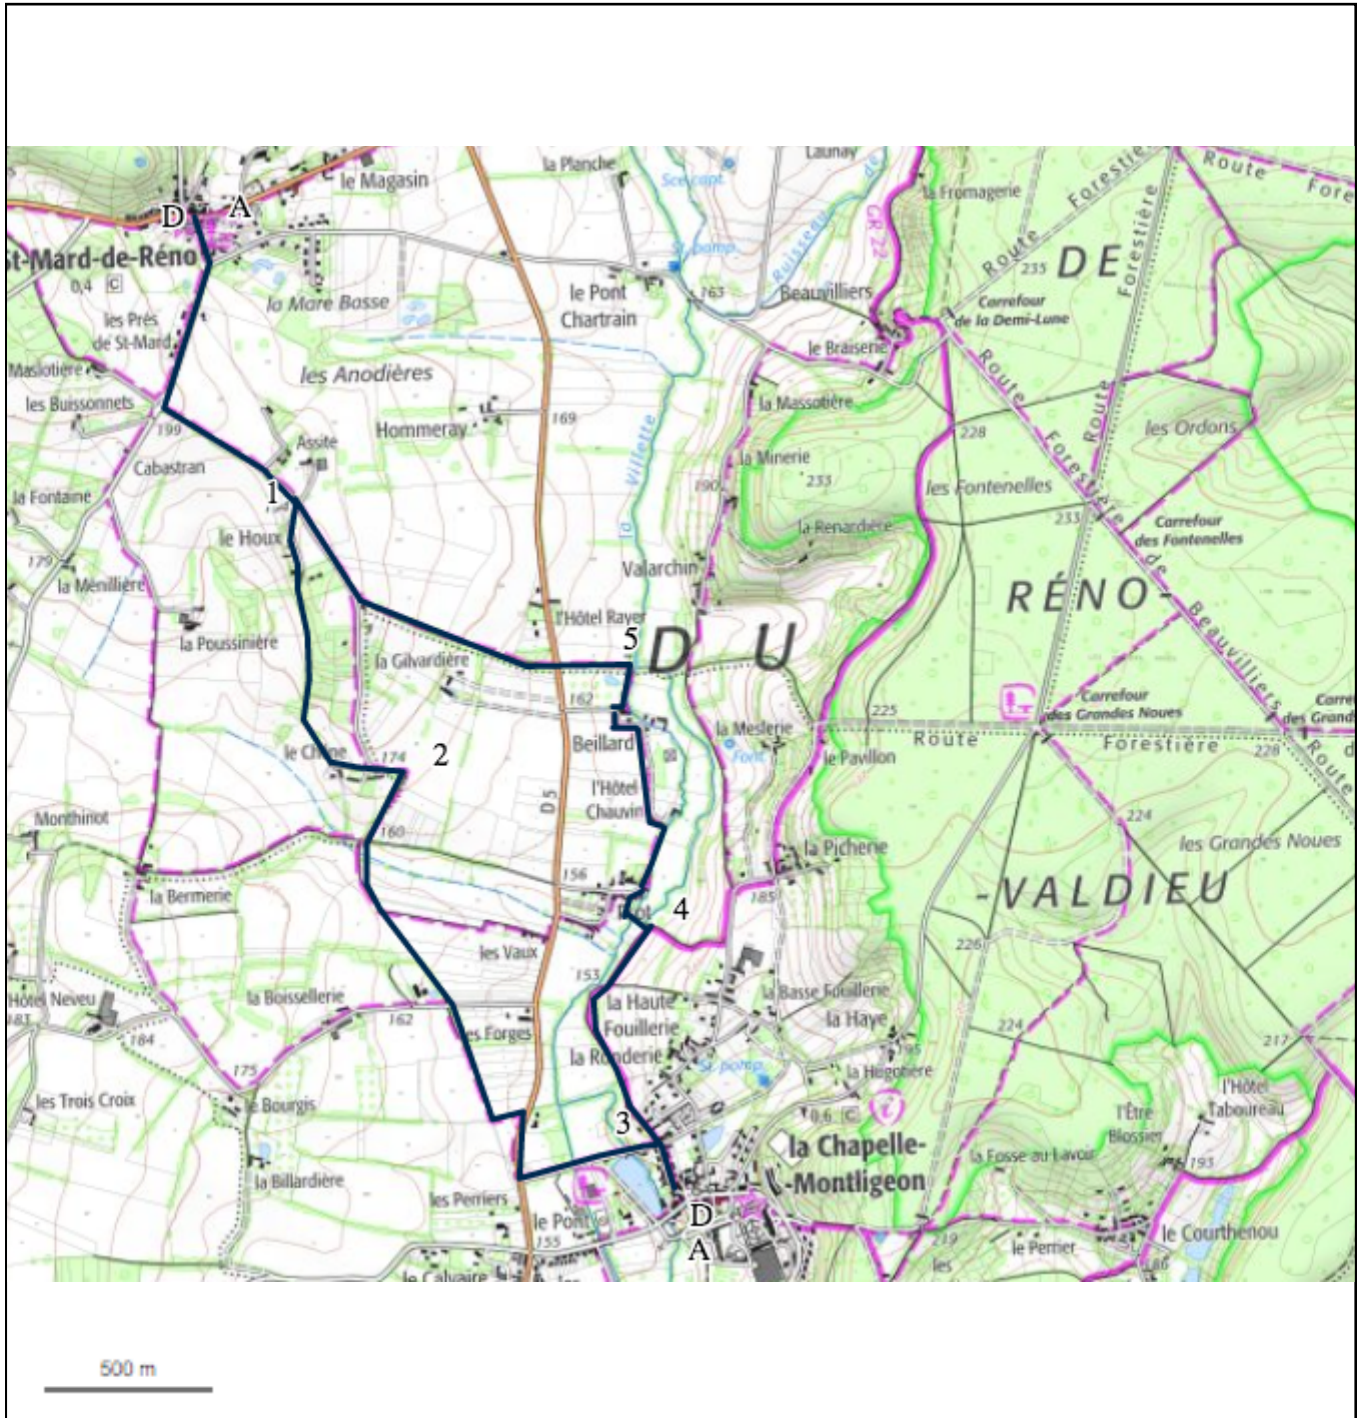

# LA CHUTE DE BEILLARD

© IGN 2017 - [www.geoportail.gouv.fr/mentions-legales](http://www.geoportail.gouv.fr/mentions-legales)

Longitude : 0° 39' 11" E  
Latitude : 48° 29' 48" N