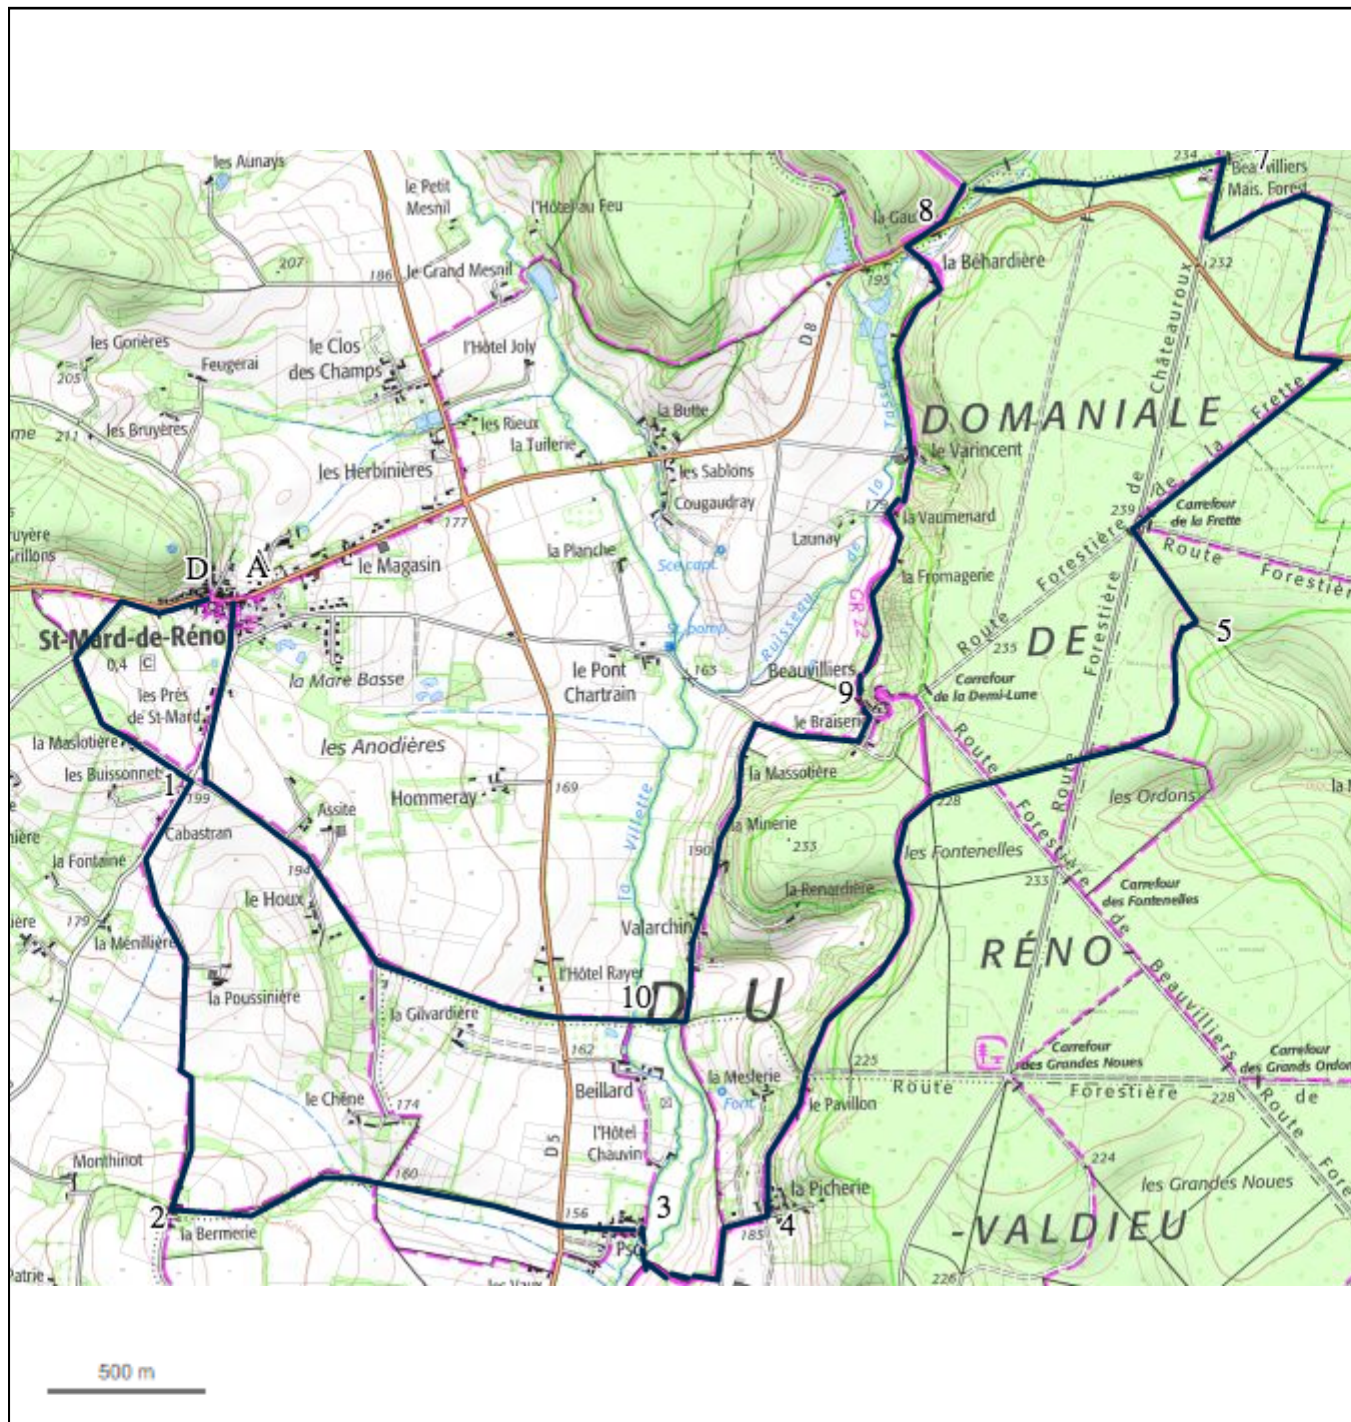

Contreforts de Réno-Valdieu

© IGN 2017 - www.geoportail.gouv.fr/mentions-legales

Longitude : 0° 39' 13" E
Latitude : 48° 30' 24" N