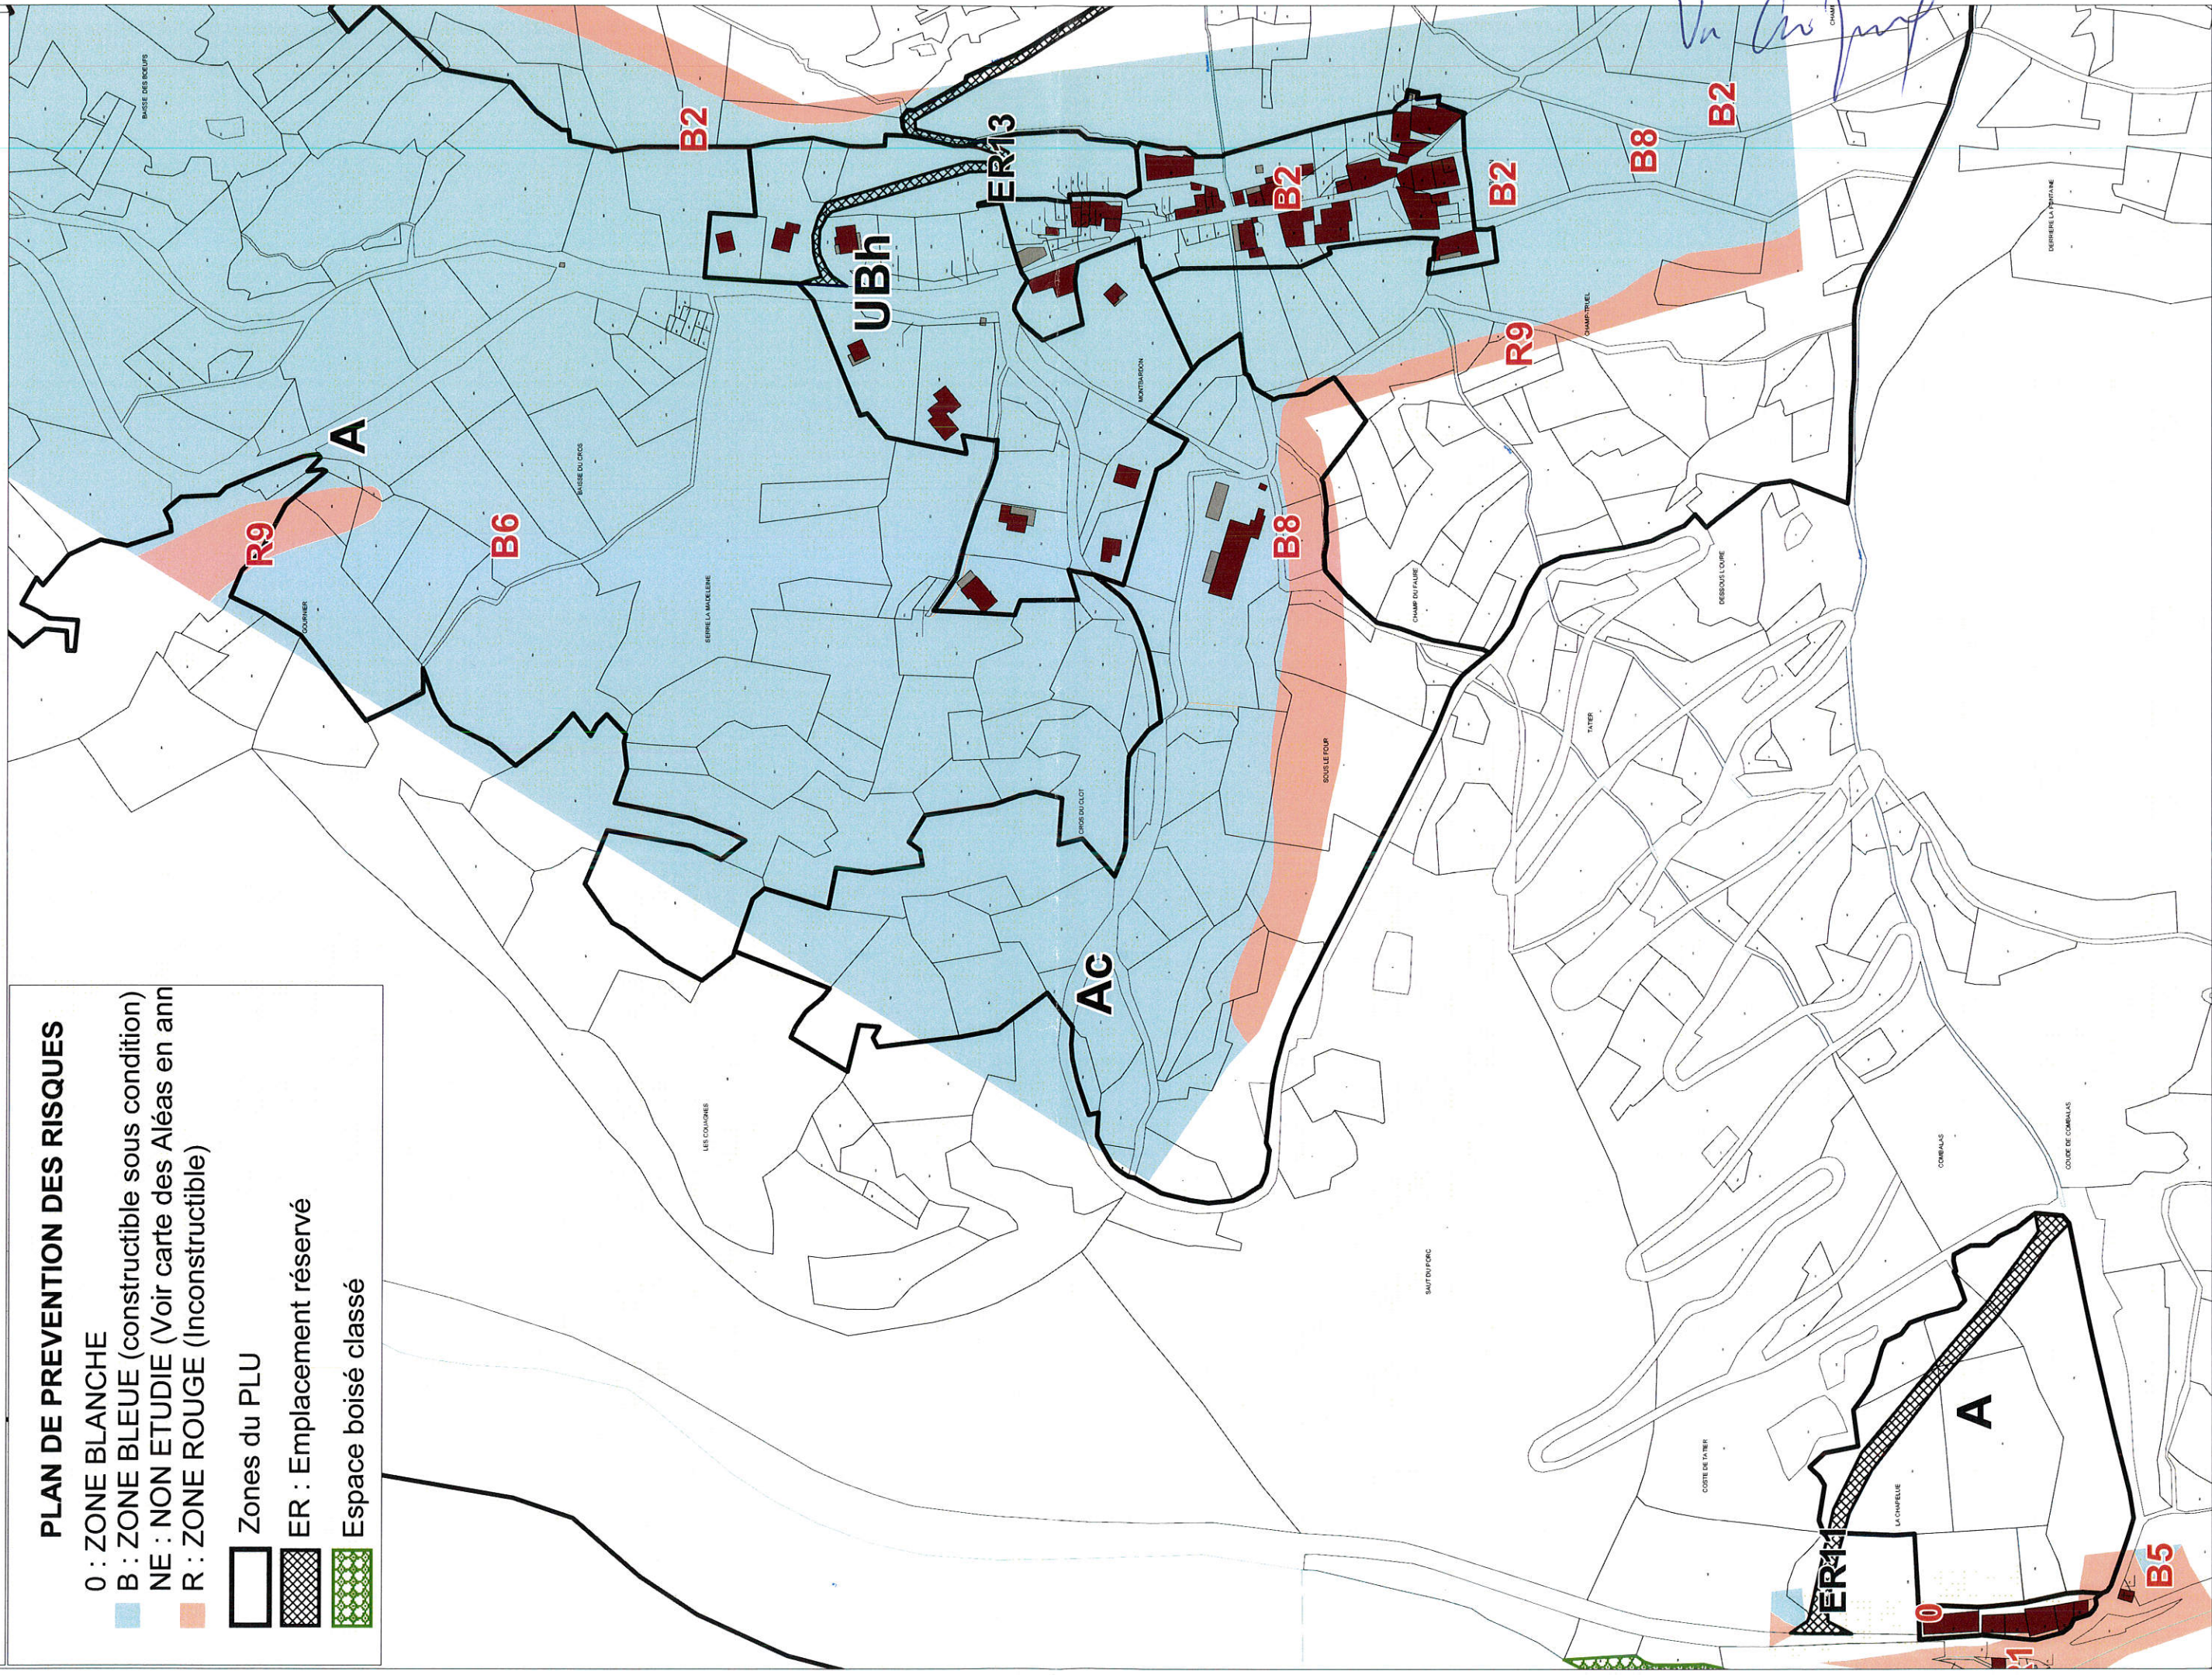

NE : NON ETUDIE (Voir carte des Aléas en ann)

R : ZONE ROUGE (Inconstructible)

 Zones du PLU

 ER : Emplacement réservé

 Espace boisé classé

MONTBARDON - PLAN DE PREVENTION DES RISQUES

Echelle 1/2500ème

PLAN DE PREVENTION DES RISQUES

- 0 : ZONE BLANCHE
- B : ZONE BLEUE (constructible sous condition)
- NE : NON ETUDIE (Voir carte des Aléas en annexe)
- R : ZONE ROUGE (Inconstructible)

-  Zones du PLU
-  ER : Emplacement réservé
-  Espace boisé classé

SOULIERS - PLAN DE PREVENTION DES RISQUES

Echelle 1/2000ème

PLAN DE PREVENTION DES RISQUES

- 0 : ZONE BLANCHE
- B : ZONE BLEUE (constructible sous condition)
- NE : NON ETUDIE (Voir carte des Aléas en annexe)
- R : ZONE ROUGE (Inconstructible)

- Zones du PLU
- ER : Emplacement réservé
- Espace boisé classé

VILLE-VIEILLE / LE BRASQ - PLAN DE PREVENTION DES RISQUES

Echelle 1/5000ème