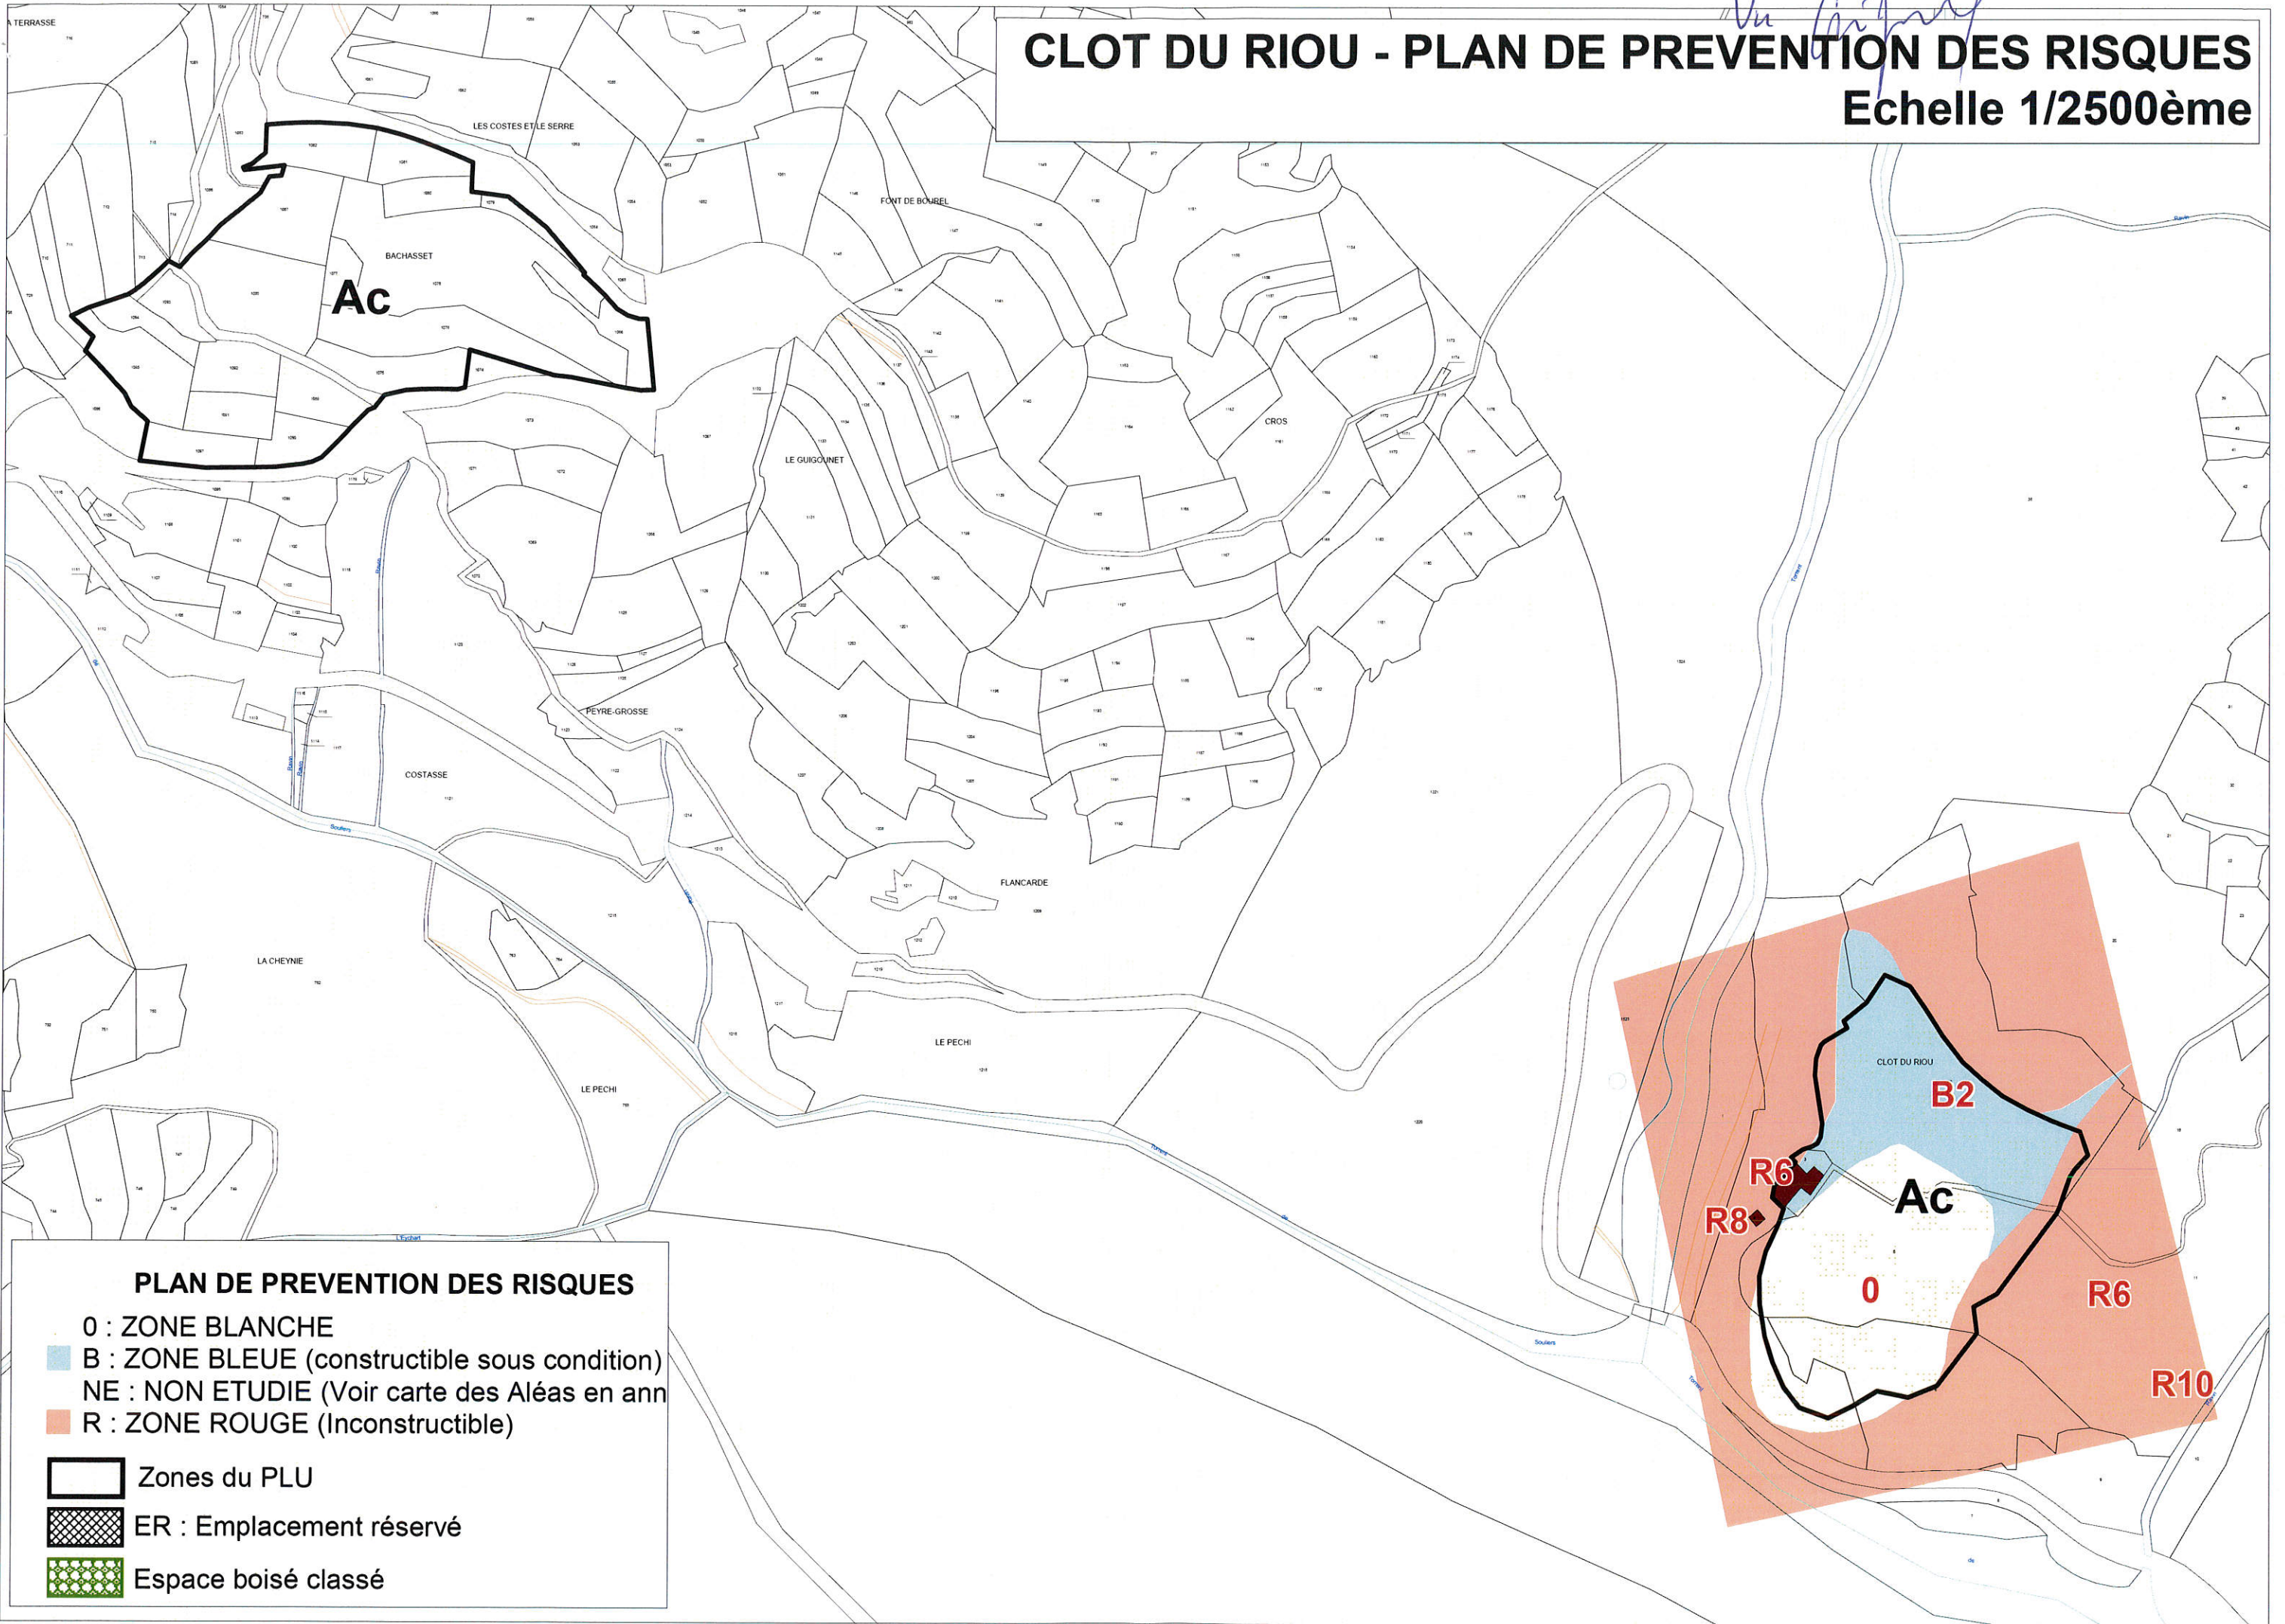

CHATEAU-QUEYRAS - PLAN DE PREVENTION DES RISQUES

Echelle 1/5000ème

Vu et approuvé
Va le Commissaire Espinosa

REÇU LE
31 DEC. 2012
SOUS-PREFECTURE
DE BRIANÇON

PLAN DE PREVENTION DES RISQUES

- 0 : ZONE BLANCHE
- B : ZONE BLEUE (constructible sous condition)
- NE : NON ETUDIE (Voir carte des Aléas en ann)
- R : ZONE ROUGE (Inconstructible)
- Zones du PLU
- ER : Emplacement réservé
- Espace boisé classé

Vu *Arignon*
CLOT DU RIOU - PLAN DE PREVENTION DES RISQUES
Echelle 1/2500ème

PLAN DE PREVENTION DES RISQUES

- 0 : ZONE BLANCHE
- B : ZONE BLEUE (constructible sous condition)
- NE : NON ETUDIE (Voir carte des Aléas en ann)
- R : ZONE ROUGE (Inconstructible)
-  Zones du PLU
-  ER : Emplacement réservé
-  Espace boisé classé

LES PRATS - PLAN DE PREVENTION DES RISQUES

Echelle 1/2500ème

PLAN DE PREVENTION DES RISQUES

- 0 : ZONE BLANCHE
- B : ZONE BLEUE (constructible sous condition)
- NE : NON ETUDIE (Voir carte des Aléas en ann)
- R : ZONE ROUGE (Inconstructible)