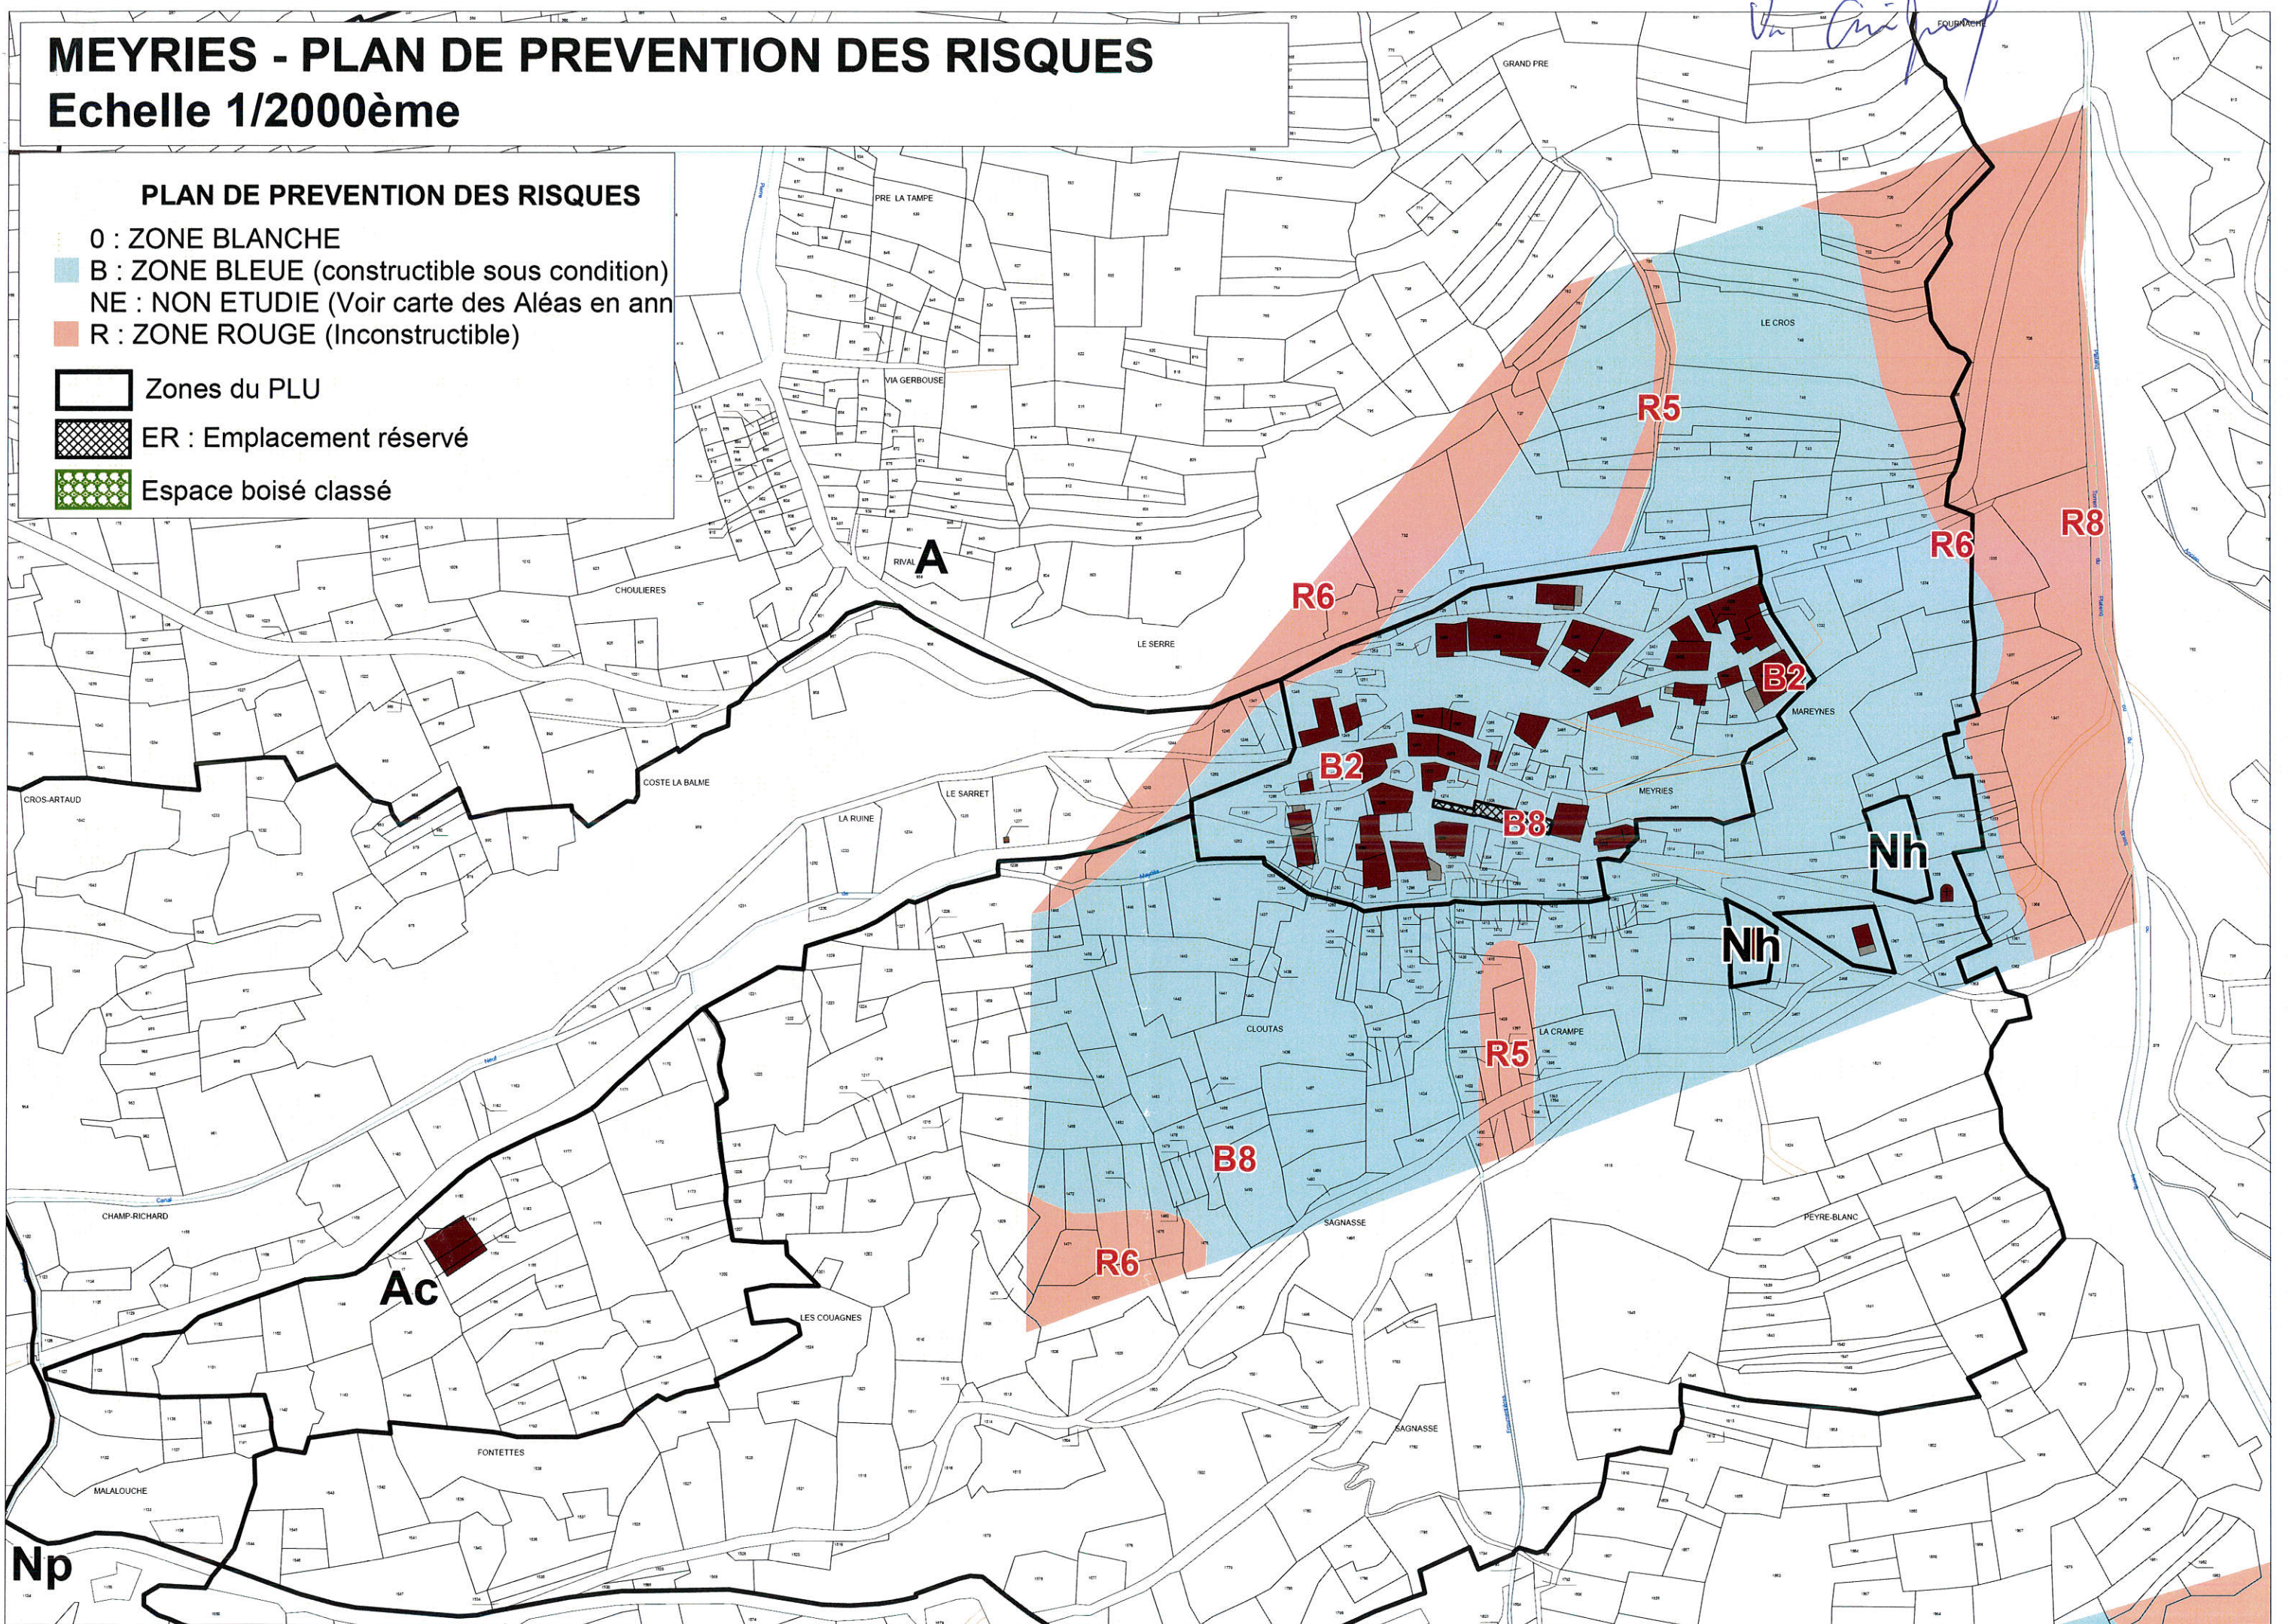

LES PRATS - PLAN DE PREVENTION DES RISQUES

Echelle 1/2500ème

PLAN DE PREVENTION DES RISQUES

- 0 : ZONE BLANCHE
- B : ZONE BLEUE (constructible sous condition)
- NE : NON ETUDIE (Voir carte des Aléas en ann)
- R : ZONE ROUGE (Inconstructible)

-  Zones du PLU
-  ER : Emplacement réservé
-  Espace boisé classé

MEYRIES - PLAN DE PREVENTION DES RISQUES

Echelle 1/2000ème

Vu *Orini*
EQUIPE

PLAN DE PREVENTION DES RISQUES

0 : ZONE BLANCHE

B : ZONE BLEUE (constructible sous condition)

NE : NON ETUDIE (Voir carte des Aléas en ann)

R : ZONE ROUGE (Inconstructible)

 Zones du PLU

 ER : Emplacement réservé

 Espace boisé classé

MONTBARDON - PLAN DE PREVENTION DES RISQUES

Echelle 1/2500ème

PLAN DE PREVENTION DES RISQUES

- Zones du PLU
- ER : Emplacement réservé
- Espace boisé classé

VILLE-VIEILLE / LE BRASQ - PLAN DE PREVENTION DES RISQUES

Echelle 1/5000ème