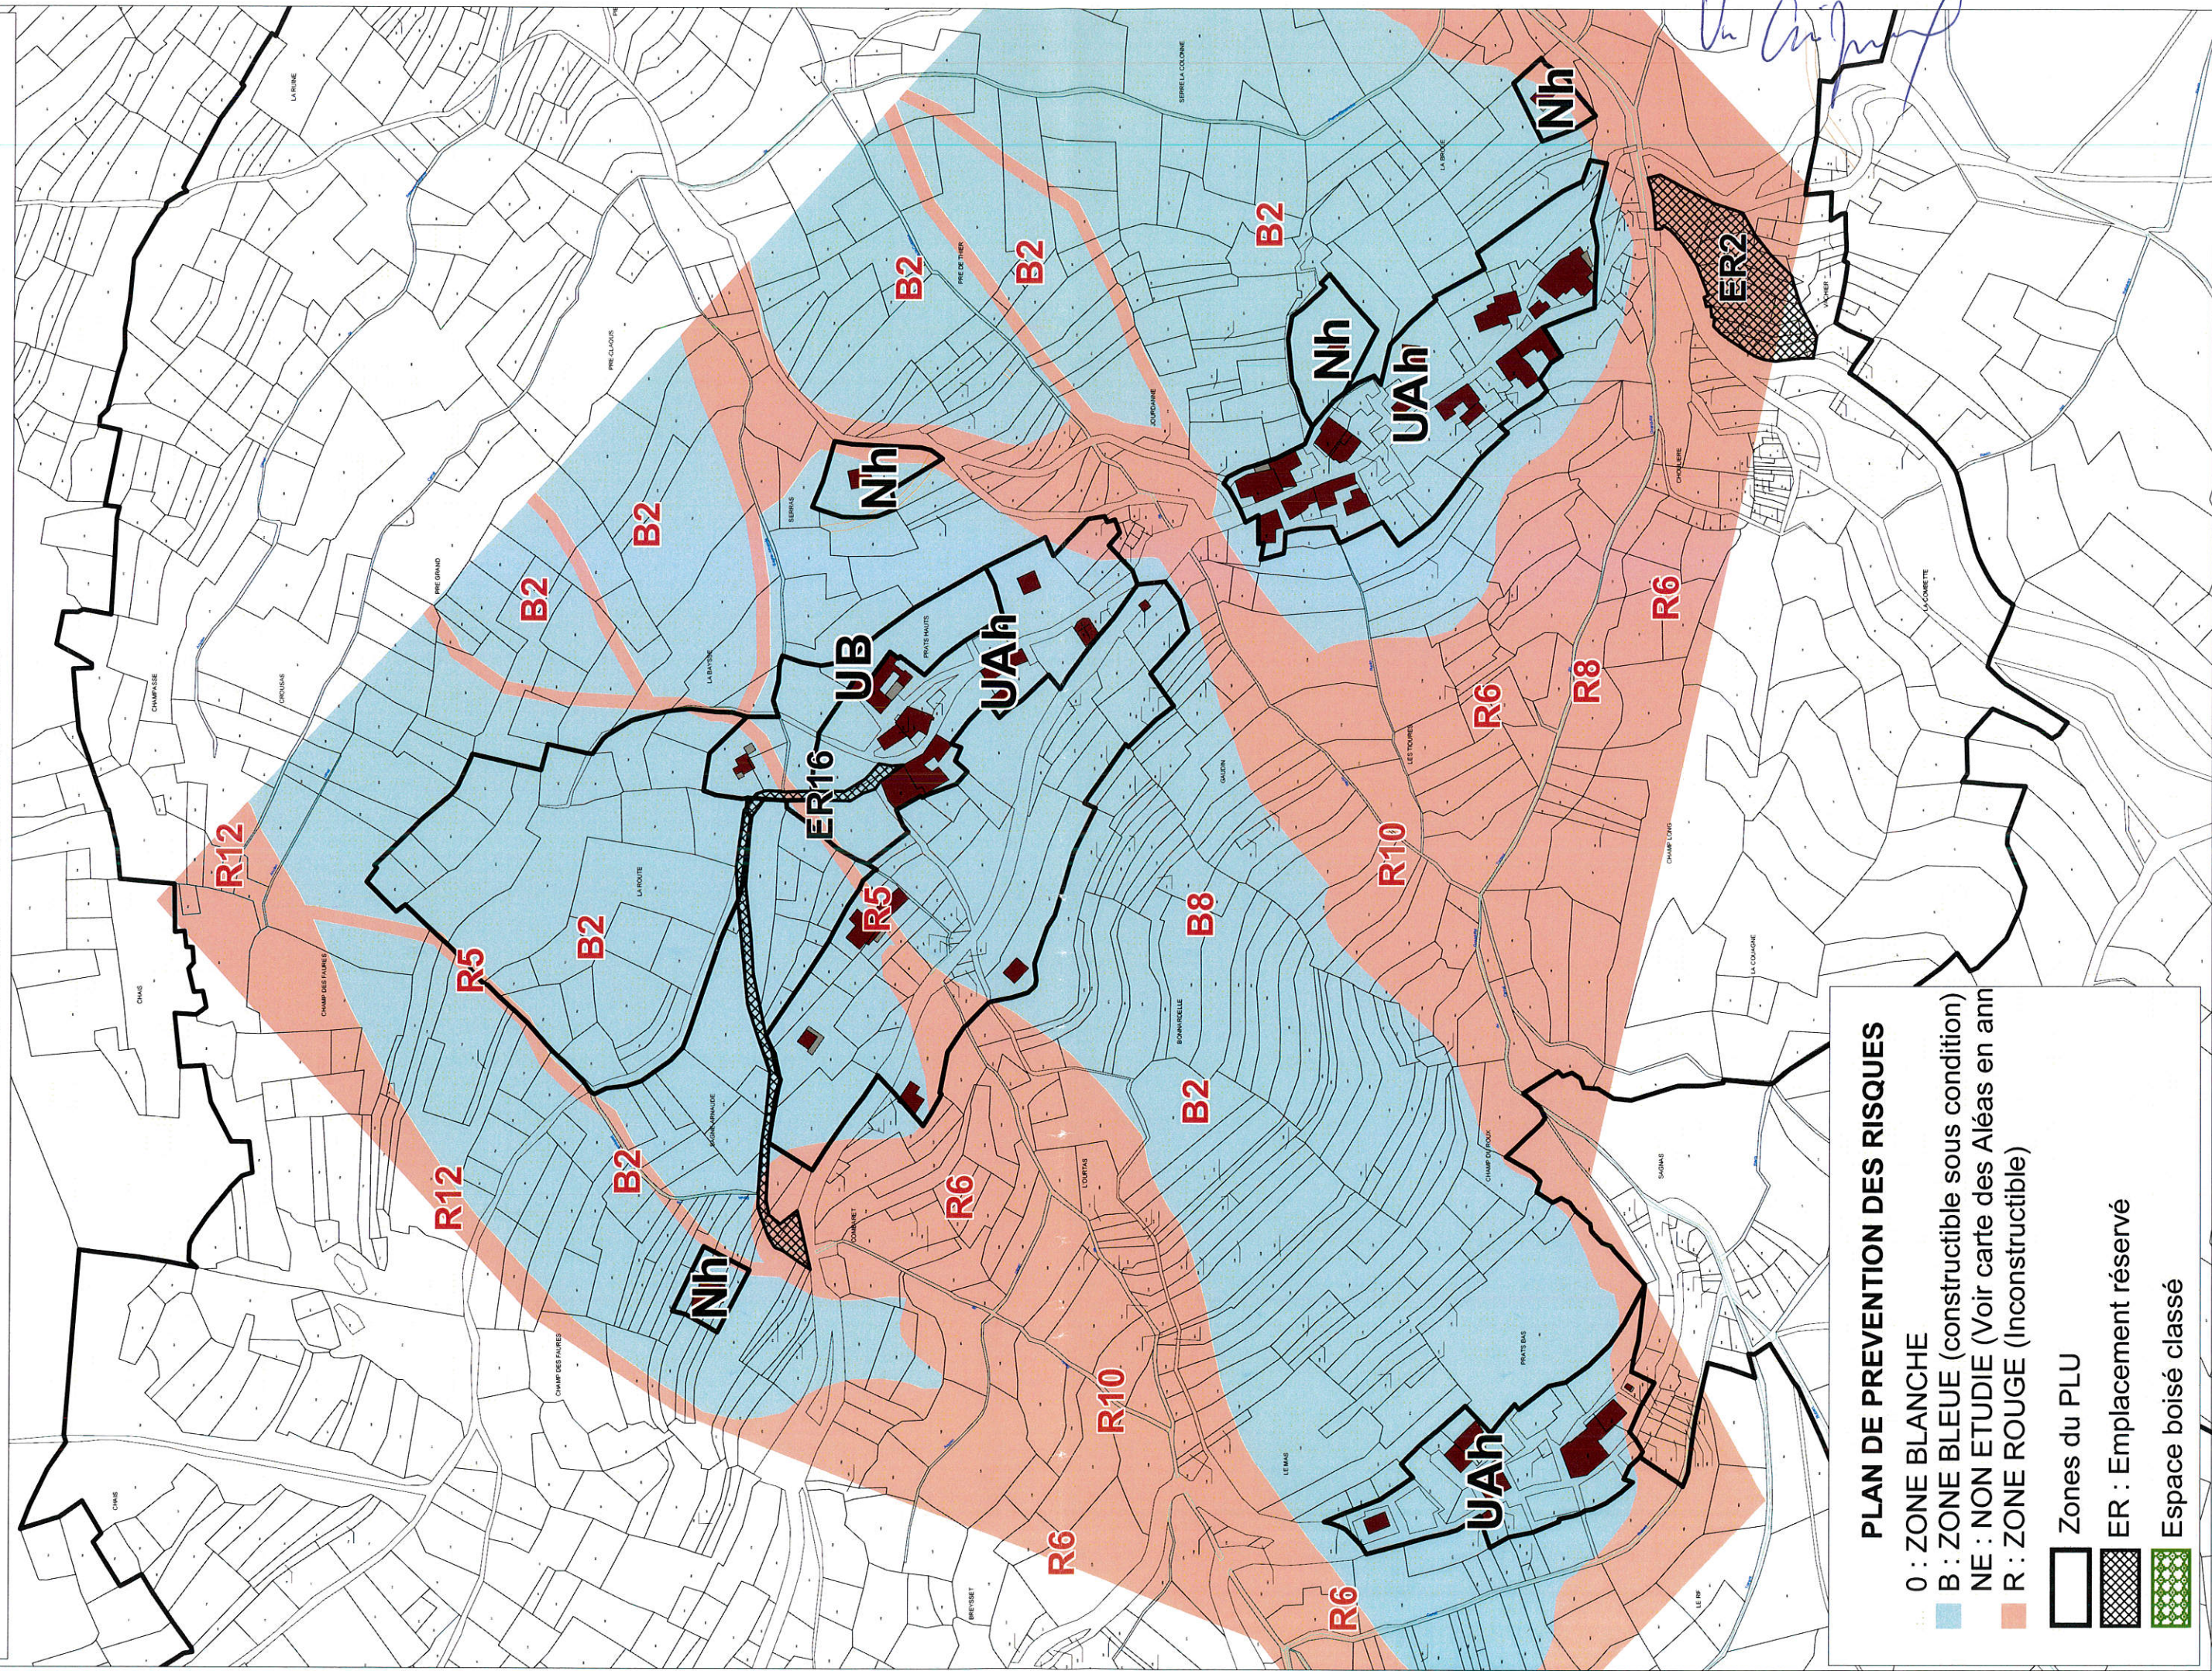

CHATEAU-QUEYRAS - PLAN DE PREVENTION DES RISQUES

Echelle 1/5000ème

Vu et approuvé
Va le Commissaire Espinosa

REÇU LE
31 DEC. 2012
SOUS-PREFECTURE
DE BRIANÇON

PLAN DE PREVENTION DES RISQUES

- 0 : ZONE BLANCHE
- B : ZONE BLEUE (constructible sous condition)
- NE : NON ETUDIE (Voir carte des Aléas en ann)
- R : ZONE ROUGE (Inconstructible)
- Zones du PLU
- ER : Emplacement réservé
- Espace boisé classé

Vu *Arignon*
CLOT DU RIOU - PLAN DE PREVENTION DES RISQUES
Echelle 1/2500ème

PLAN DE PREVENTION DES RISQUES

- 0 : ZONE BLANCHE
- B : ZONE BLEUE (constructible sous condition)
- NE : NON ETUDIE (Voir carte des Aléas en ann)
- R : ZONE ROUGE (Inconstructible)
-  Zones du PLU
-  ER : Emplacement réservé
-  Espace boisé classé

LES PRATS - PLAN DE PREVENTION DES RISQUES

Echelle 1/2500ème

PLAN DE PREVENTION DES RISQUES

- 0 : ZONE BLANCHE
- B : ZONE BLEUE (constructible sous condition)
- NE : NON ETUDIE (Voir carte des Aléas en ann)
- R : ZONE ROUGE (Inconstructible)

- Zones du PLU
- ER : Emplacement réservé
- Espace boisé classé

VILLE-VIEILLE / LE BRASQ - PLAN DE PREVENTION DES RISQUES

Echelle 1/5000ème