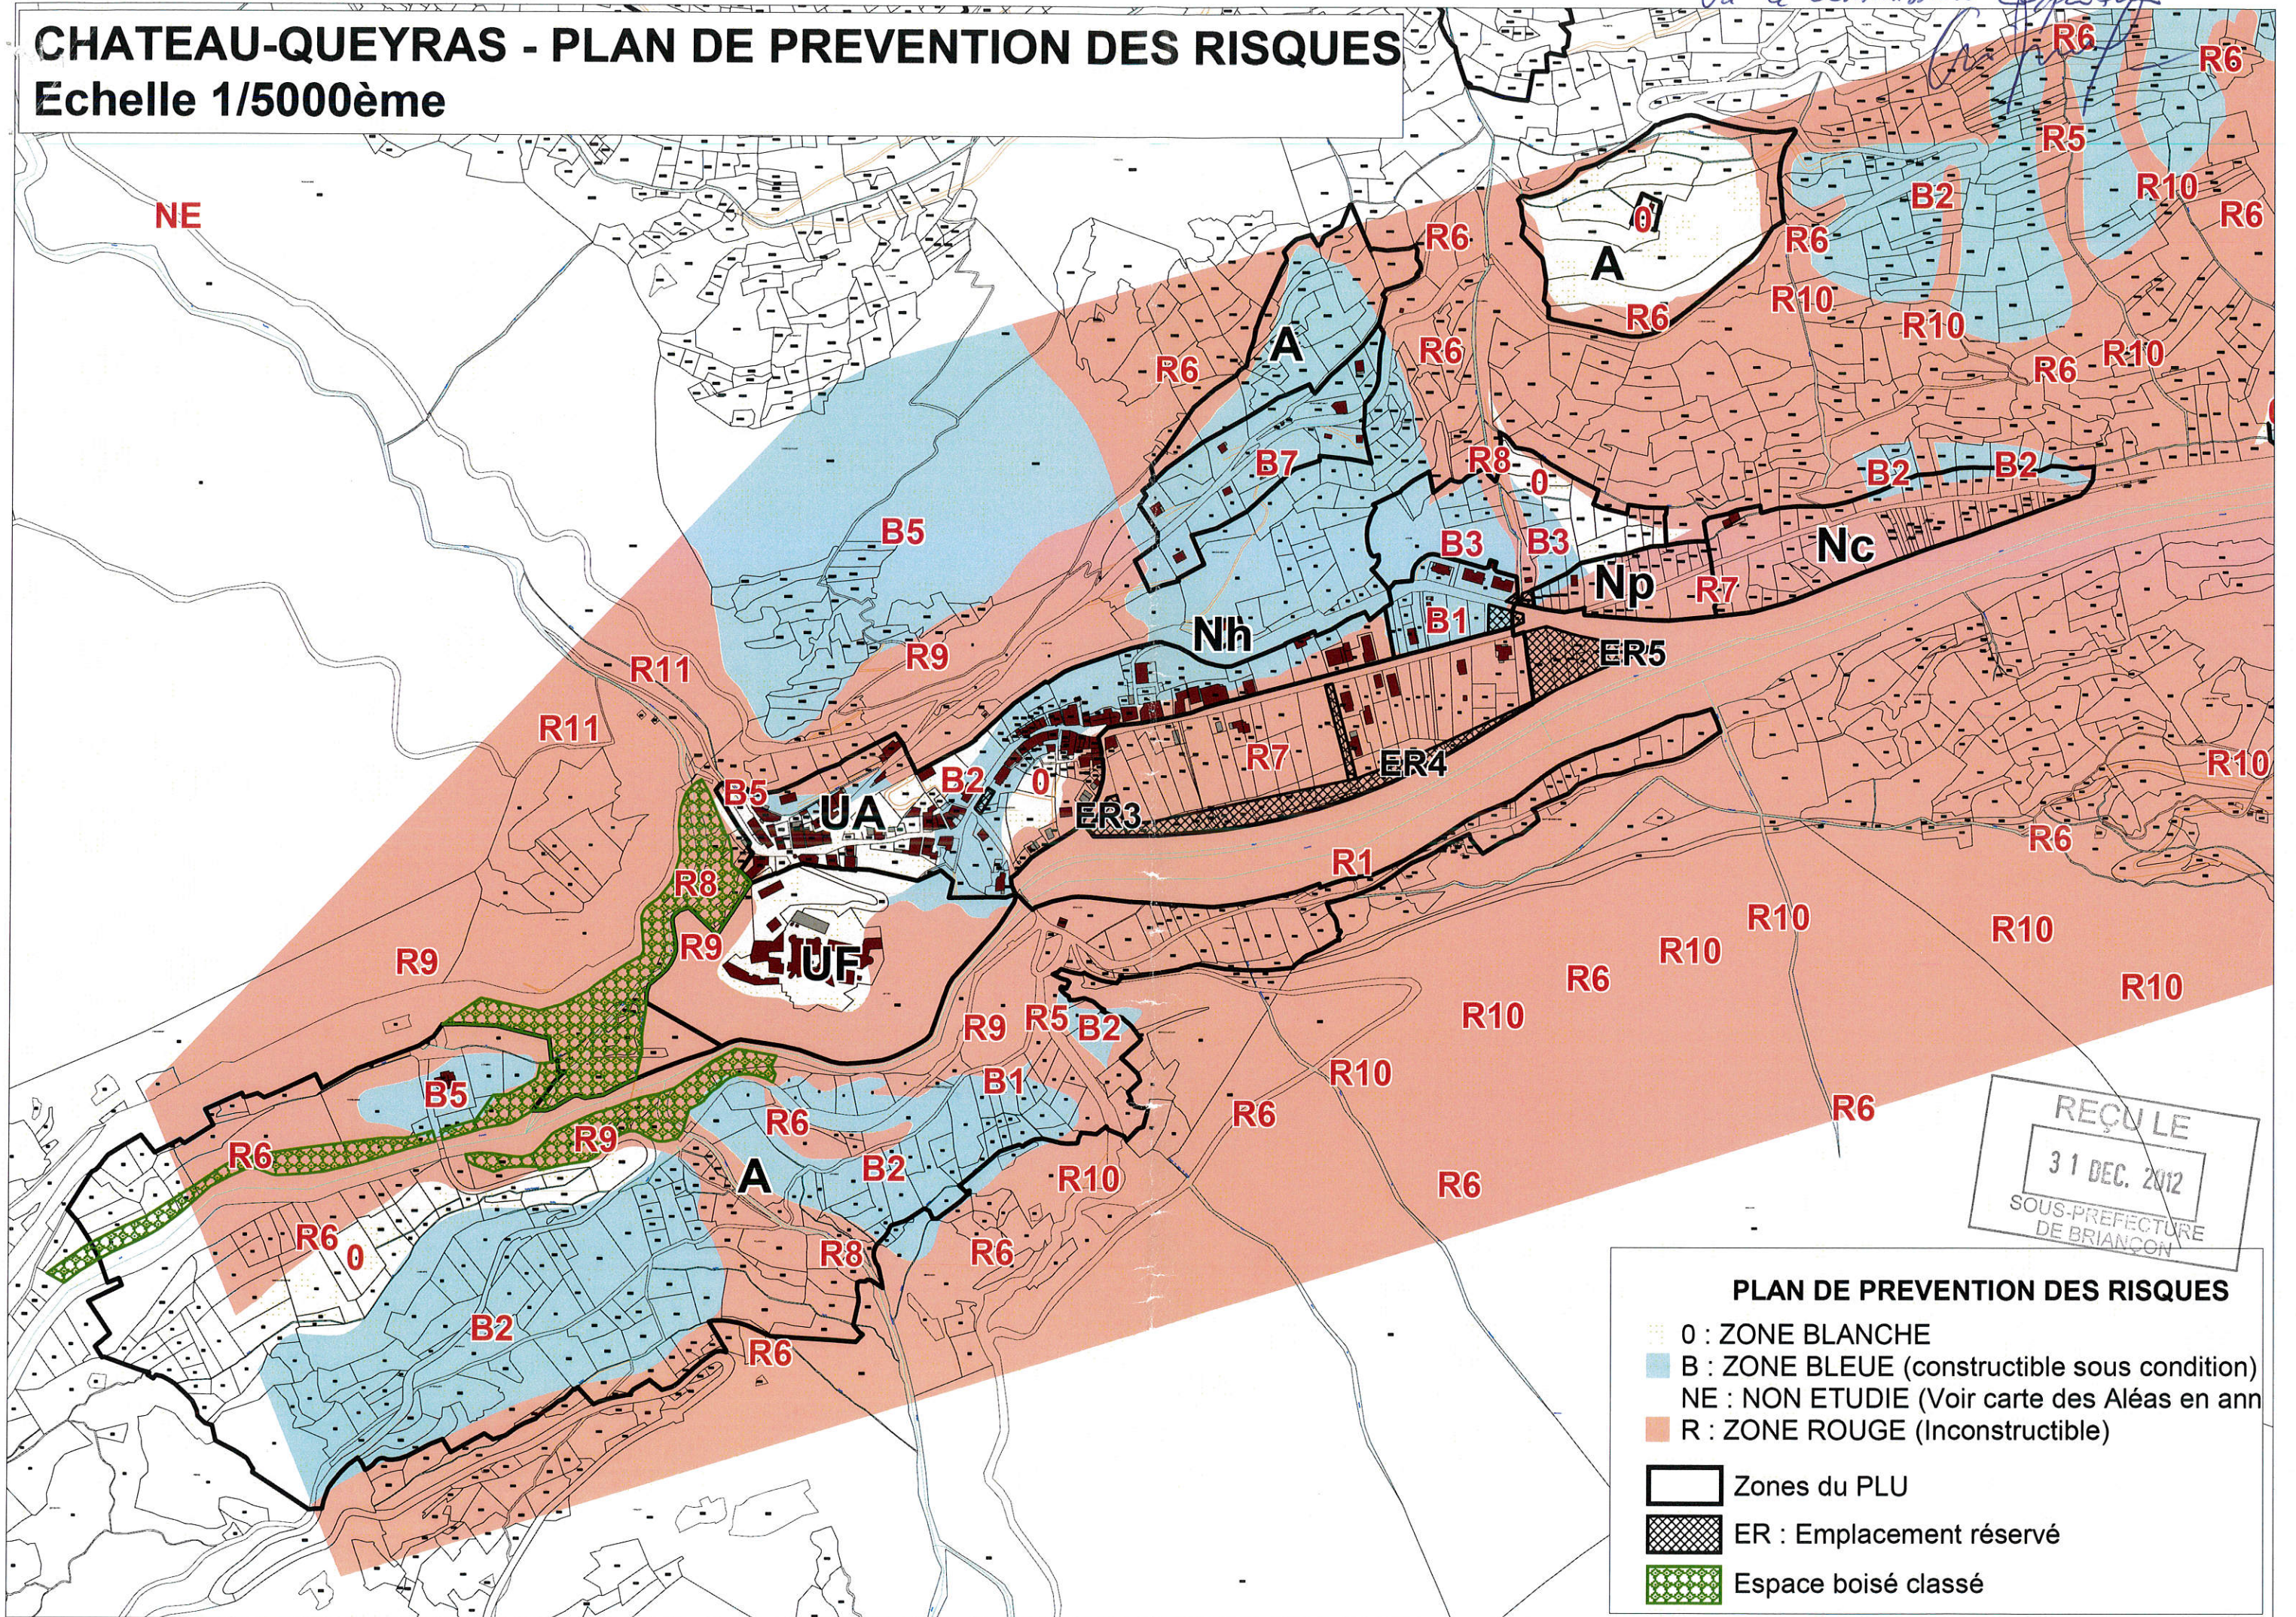

CHATEAU-QUEYRAS - PLAN DE PREVENTION DES RISQUES

Echelle 1/5000ème

Vu et approuvé
Va le Commissaire Espinosa

REÇU LE
31 DEC. 2012
SOUS-PREFECTURE
DE BRIANÇON

PLAN DE PREVENTION DES RISQUES

- 0 : ZONE BLANCHE
- B : ZONE BLEUE (constructible sous condition)
- NE : NON ETUDIE (Voir carte des Aléas en ann)
- R : ZONE ROUGE (Inconstructible)
- Zones du PLU
- ER : Emplacement réservé
- Espace boisé classé

Vu *Arignon*
CLOT DU RIOU - PLAN DE PREVENTION DES RISQUES
Echelle 1/2500ème

PLAN DE PREVENTION DES RISQUES

- 0 : ZONE BLANCHE
- B : ZONE BLEUE (constructible sous condition)
- NE : NON ETUDIE (Voir carte des Aléas en ann)
- R : ZONE ROUGE (Inconstructible)
-  Zones du PLU
-  ER : Emplacement réservé
-  Espace boisé classé

LES PRATS - PLAN DE PREVENTION DES RISQUES

Echelle 1/2500ème

PLAN DE PREVENTION DES RISQUES

- 0 : ZONE BLANCHE
- B : ZONE BLEUE (constructible sous condition)
- NE : NON ETUDIE (Voir carte des Aléas en ann)
- R : ZONE ROUGE (Inconstructible)