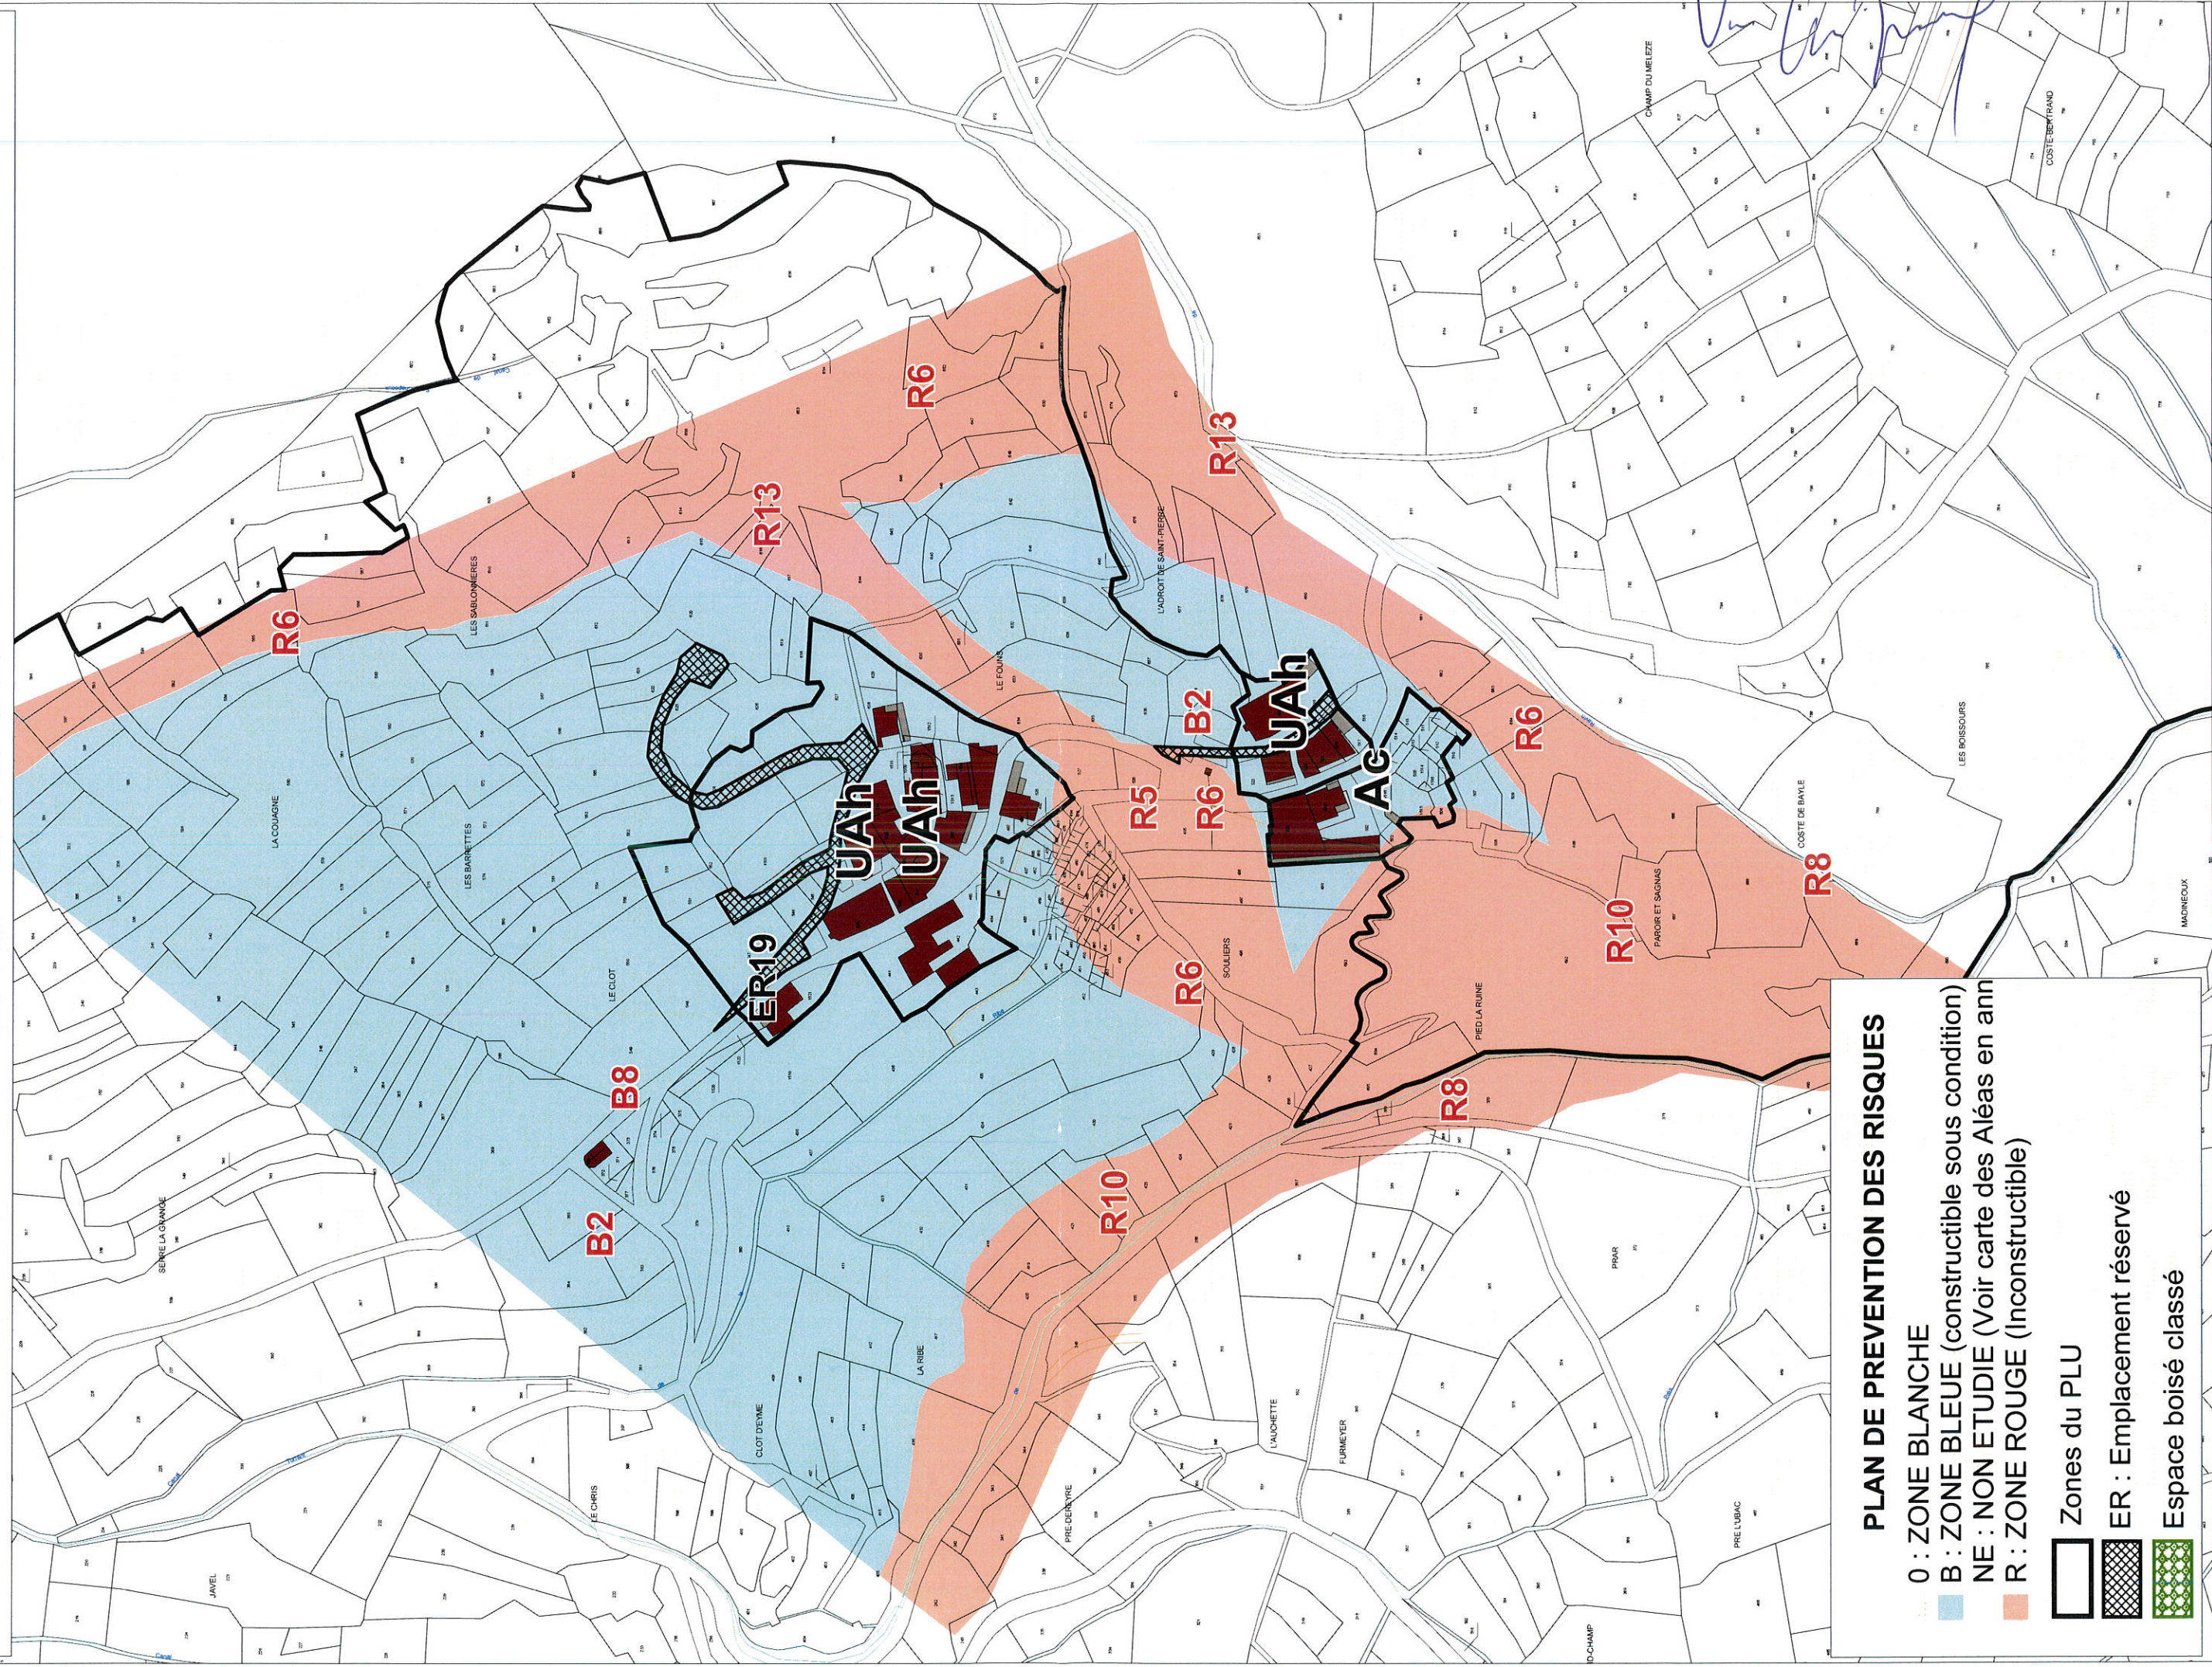

SOULIERS - PLAN DE PREVENTION DES RISQUES

Echelle 1/2000ème

PLAN DE PREVENTION DES RISQUES

- 0 : ZONE BLANCHE
- B : ZONE BLEUE (constructible sous condition)
- NE : NON ETUDIE (Voir carte des Aléas en annexe)
- R : ZONE ROUGE (Inconstructible)

- Zones du PLU
- ER : Emplacement réservé
- Espace boisé classé