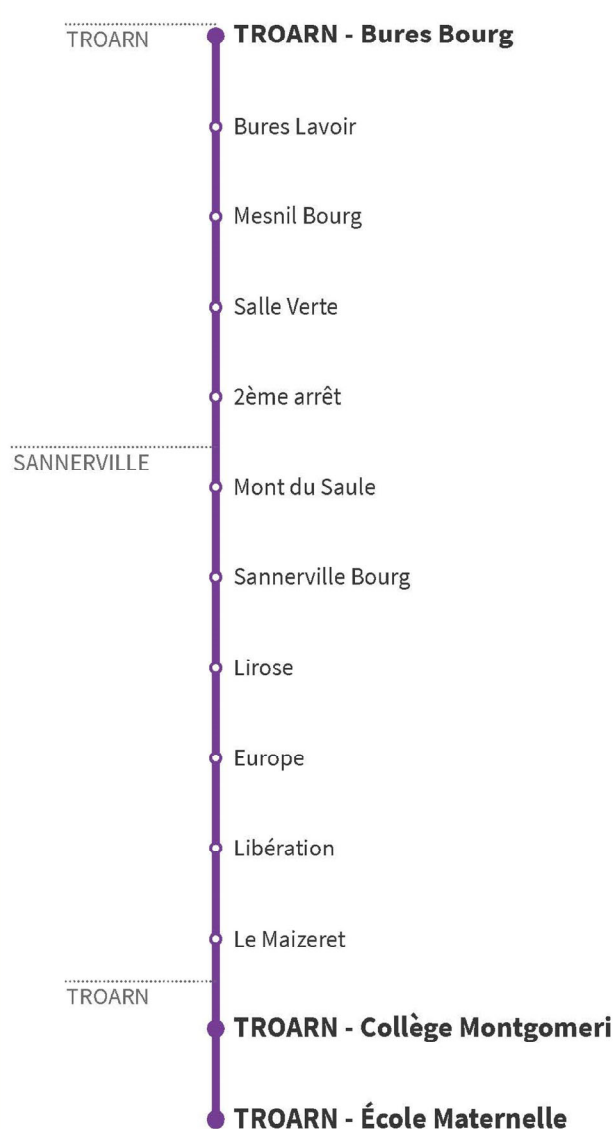

# 131

## RÉSEAU COMPLÉMENTAIRE\*

Horaires valables du 2 septembre 2021 au 6 juillet 2022 inclus

● : Arrêt accessible dans les deux sens aux personnes à mobilité réduite.

VERS SANNERVILLE Ecole Maternelle		LUNDI À VENDREDI		
TROARN	Bures Bourg	7.52		8.25
	Bures Lavoir	7.53		8.27
	Mesnil Bourg	7.54		8.28
	Salle Verte	7.56		-
	2ème arrêt	7.58		-
SANNERVILLE	Mont du Saule	8.02		-
	Sannerville Bourg	-	8.04	-
	Lirose	-	8.07	-
	Europe	-	8.09	-
	Libération	-	8.11	-
TROARN	Le Maizeret	-	8.14	-
	Collège Montgomeri	8.10	8.20	8.40
	École Maternelle			8.45