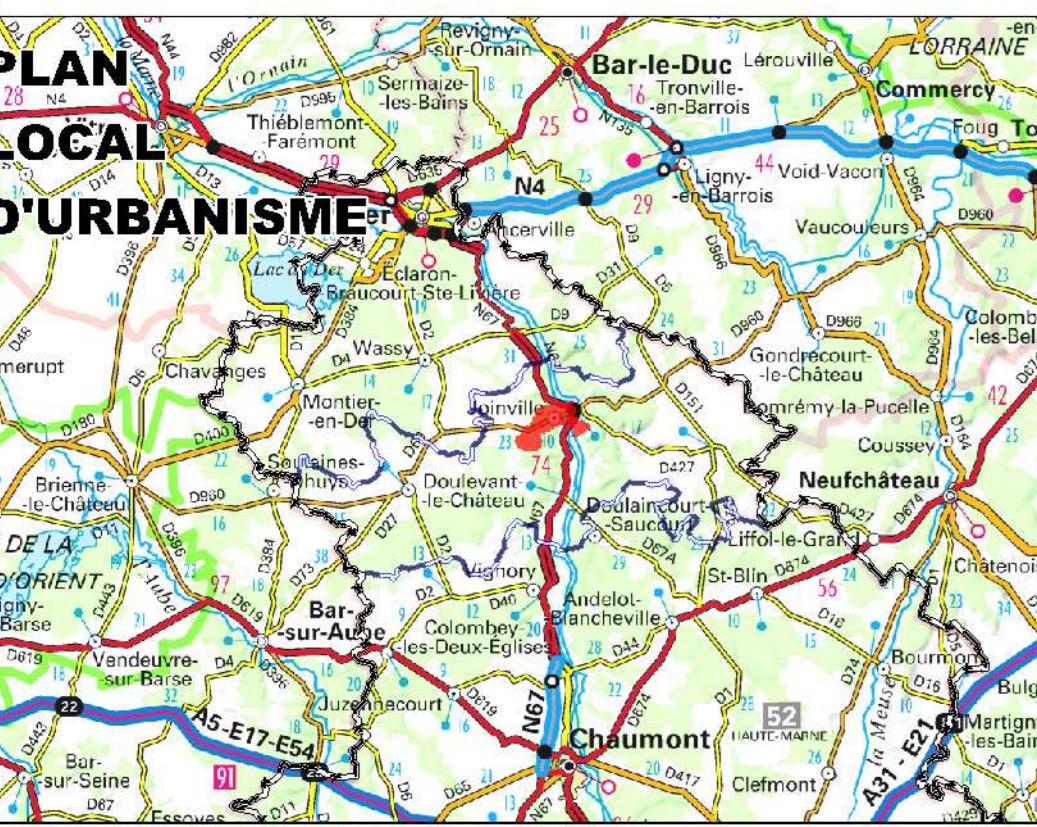

Communauté de communes du BASSIN DE JOINVILLE EN CHAMPAGNE

Commune de Joinville

Porter à Connaissance de l'État Risques et nuisances

Direction départementale des Territoires de la Haute-Marne

REPRODUCTION INTERDITE

n° 2

Échelle : 1/10000

mars 2015

**Légende**

- PPRI (Zonages)
  - Zone bleue
  - Zone orange
  - Zone rouge
- AZI (Aléas)
  - Aléa sabbie
  - Aléa rochers
  - Aléa feu
- Bruit des infrastructures de transport terrestre
  - Zone de bruit de la RN 67
- Limites administratives
  - Communauté de communes du Bassin de Joinville en Champagne
  - Limite communale de Joinville
  - Limite départementale