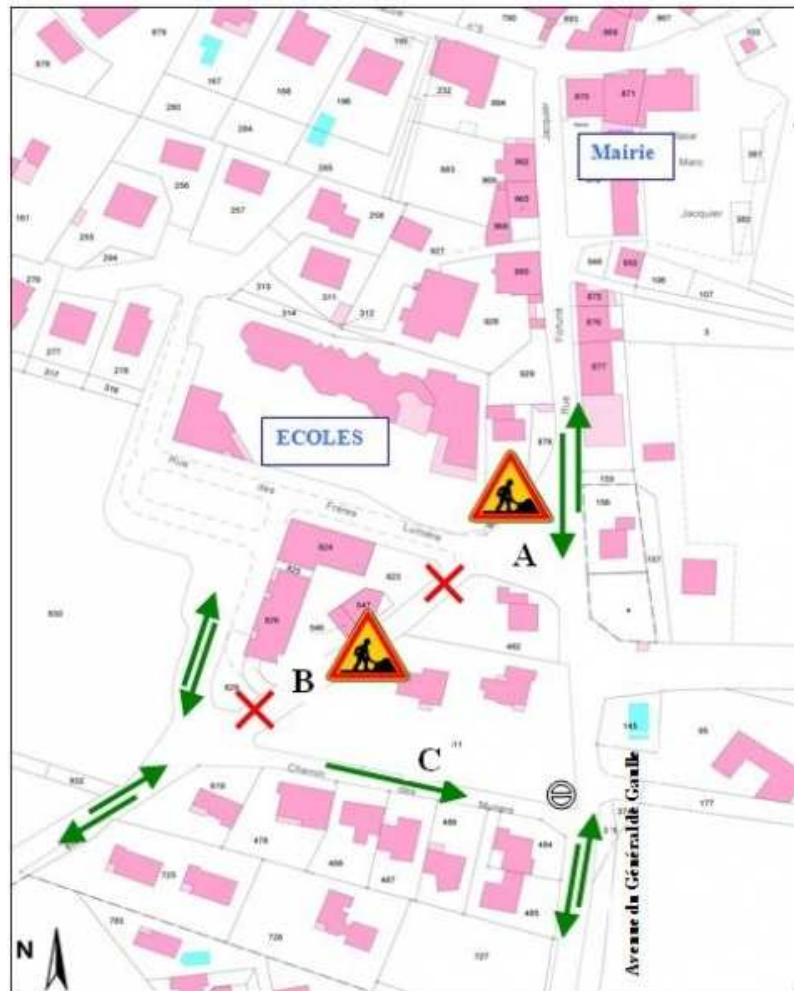

## Mot du maire

Les travaux du « Centre Village » commencent le 22 avril !

Depuis longtemps annoncé, ce projet très important va modifier considérablement le cœur de Montboucher.

La première tranche du chantier, sur une durée de 6 mois environ, concerne le carrefour de l'ancienne épicerie et la rue Saint-Martin jusqu'au Chemin des Mûriers.

Durant les travaux, et sous réserve d'intempéries, un nouveau plan de circulation sera proposé (voir ci-après ou, pour un exemplaire sur lequel il vous est possible de zoomer, à la rubrique "autres actualités").

Le carrefour de l'ancienne épicerie sera notamment fermé aux véhicules, pendant les 15 premiers jours du chantier, du 22 avril au 3 mai (vacances scolaires). Seul l'accès piéton sera maintenu. Et à compter du 4 mai, la circulation des véhicules sera autorisée uniquement en direction des écoles.

Je compte donc sur la compréhension de chacun pour permettre à cette réhabilitation du « Centre Village » de se faire dans les meilleures conditions de sécurité.

- A : Travaux Place de la Fontaine (de l'Av. du G<sup>al</sup> de Gaulle vers la rue des Frères Lumière)  
 :  
 - du 22 avril au 03 mai : circulation interdite  
 - du 04 mai au 25 juin : chaussée rétrécie, circulation dans un seul sens : vers Ecoles
- B : Travaux Rue Saint-Martin (tronçon entre X - X) :  
 - du 22 avril au 25 juin : circulation interdite (sauf riverains)
- C : Chemin des Mûriers : A partir du 04 mai, un seul sens de circulation autorisé : de la Rue Saint-Martin vers l'Avenue du Général de Gaulle.