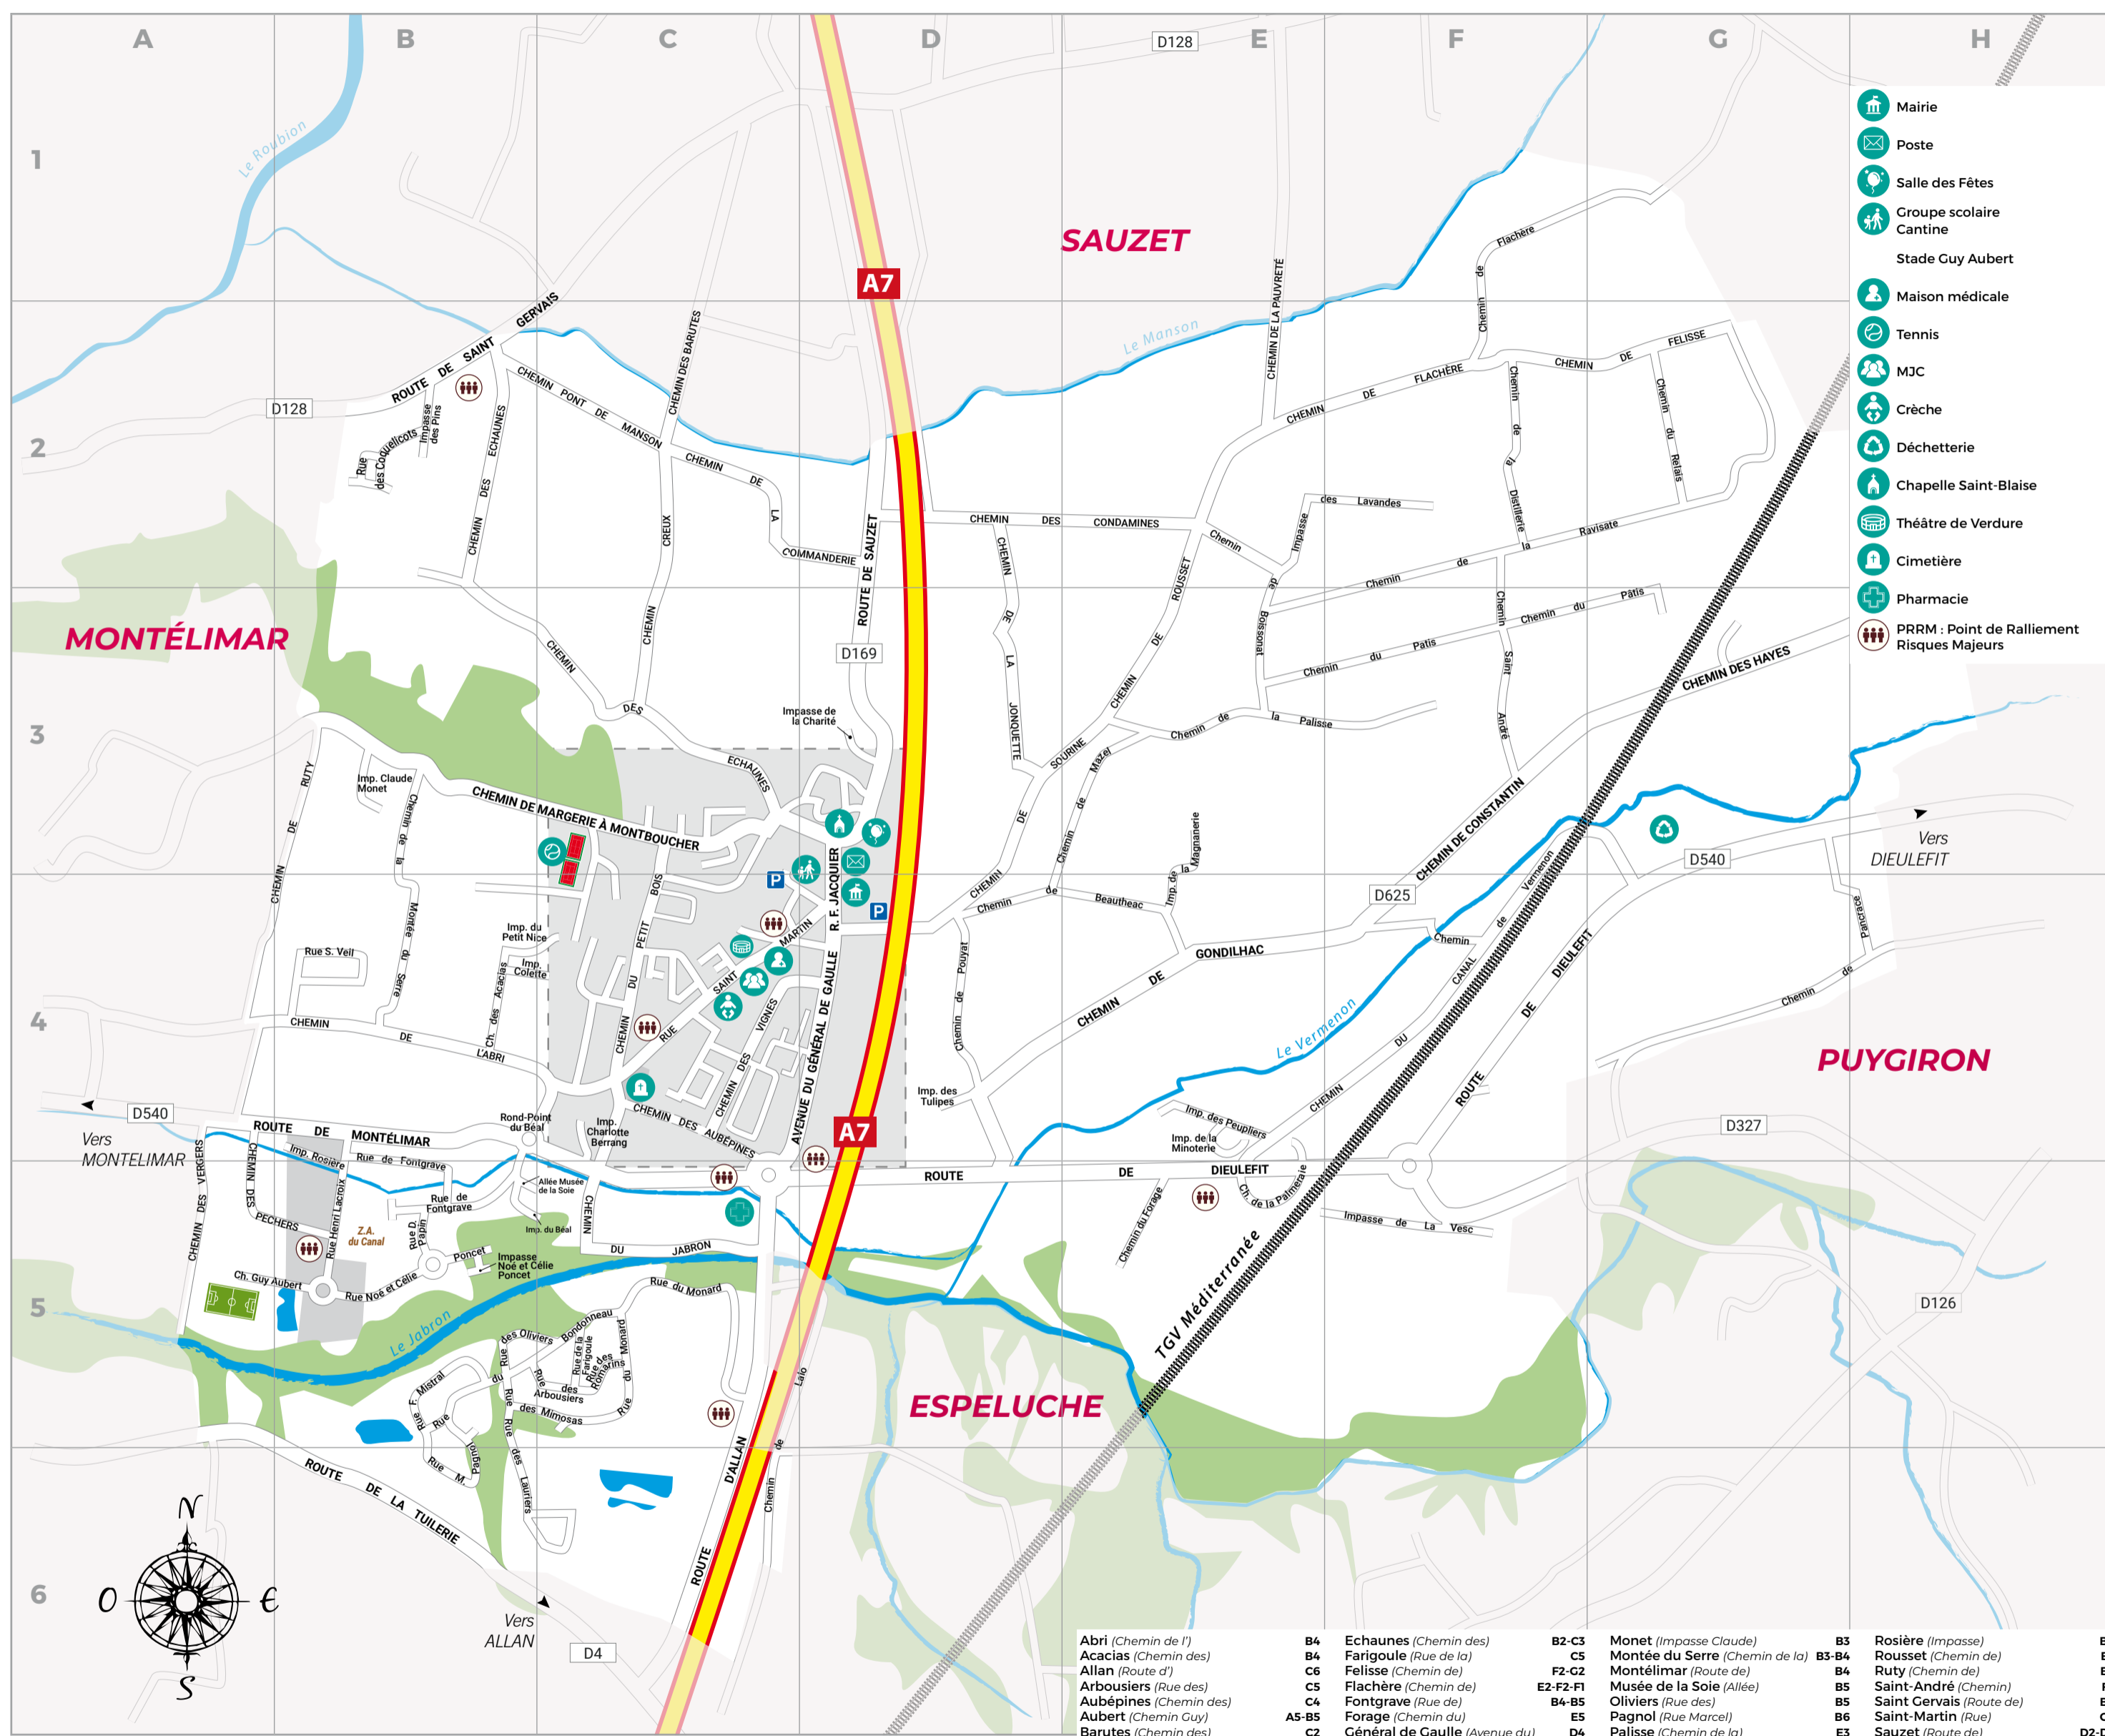

MC coutures et créations

Marie-Cécile

06.27.56.68.55

Couturière
100 Impasse Charlotte Berrang
26740 Montboucher-sur-Jabron