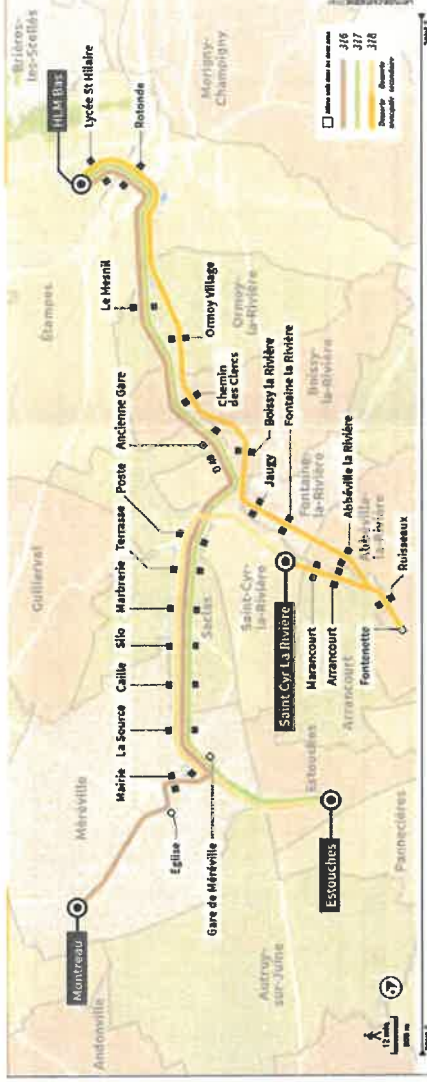

Téléphone  
présentement  
Pasch Adrien

www.transdev-idif.com  
www.vianavigo.com

1 avenue de la  
Résistance  
ZI de la Croix Blanche  
91700 Sainte-  
Geneviève-des-Bois  
membre de l'association Galle

## MÉRÉVILLE / ESTOUCHES / ST-CYR-LA-RIVIÈRE ↔ ÉTAMPES

**BUS**  
316

### MÉRÉVILLE → ÉTAMPES

Du lundi au samedi

MÉRÉVILLE	LÀV	LÀV	S
Montreau	07:15	08:28	07:25
Eglise	07:20	08:33	07:30
Mairie	07:23	08:36	07:33
Gare de Méréville	07:25	08:38	07:35
La Source	07:27	08:40	07:37
Caille	07:28	08:41	07:38
SACLAS			
Silo	07:29	08:42	07:39
Marbrerie	07:32	08:45	07:42
Terrasse	07:35	08:48	07:45
Poste	07:36	08:49	07:46
BOISSY-LA-RIVIÈRE			
Ancienne Gare	07:41	08:54	07:51
ORMOY-LA-RIVIÈRE			
Le Mesnil	07:46	08:59	07:56
ÉTAMPES			
Rotonde	07:53	09:06	08:03
Lycée Saint Hilaire	07:59	09:12	08:09
HLM Bas	08:02	09:15	08:12

### ÉTAMPES → MÉRÉVILLE

Du lundi au samedi

ÉTAMPES	Me/S	LMJV	LMJV
HLM Bas	12:45	16:35	17:50
Lycée Saint Hilaire	12:48	16:38	17:53
Rotonde	12:54	16:44	17:59
ORMOY-LA-R.			
Le Mesnil	13:01	16:51	18:06
BOISSY-LA-R.			
Ancienne Gare	13:06	16:56	18:11
SACLAS			
Poste	13:11	17:01	18:16
Terrasse	13:12	17:02	18:17
Marbrerie	13:15	17:05	18:20
Silo	13:18	17:08	18:23
MÉRÉVILLE			
Caille	13:19	17:09	18:24
La Source	13:20	17:10	18:25
Gare de Méréville	13:24	17:14	18:29
Mairie	13:25	17:15	18:30
Eglise	13:27	17:17	18:32
Montreau	13:32	17:22	18:37