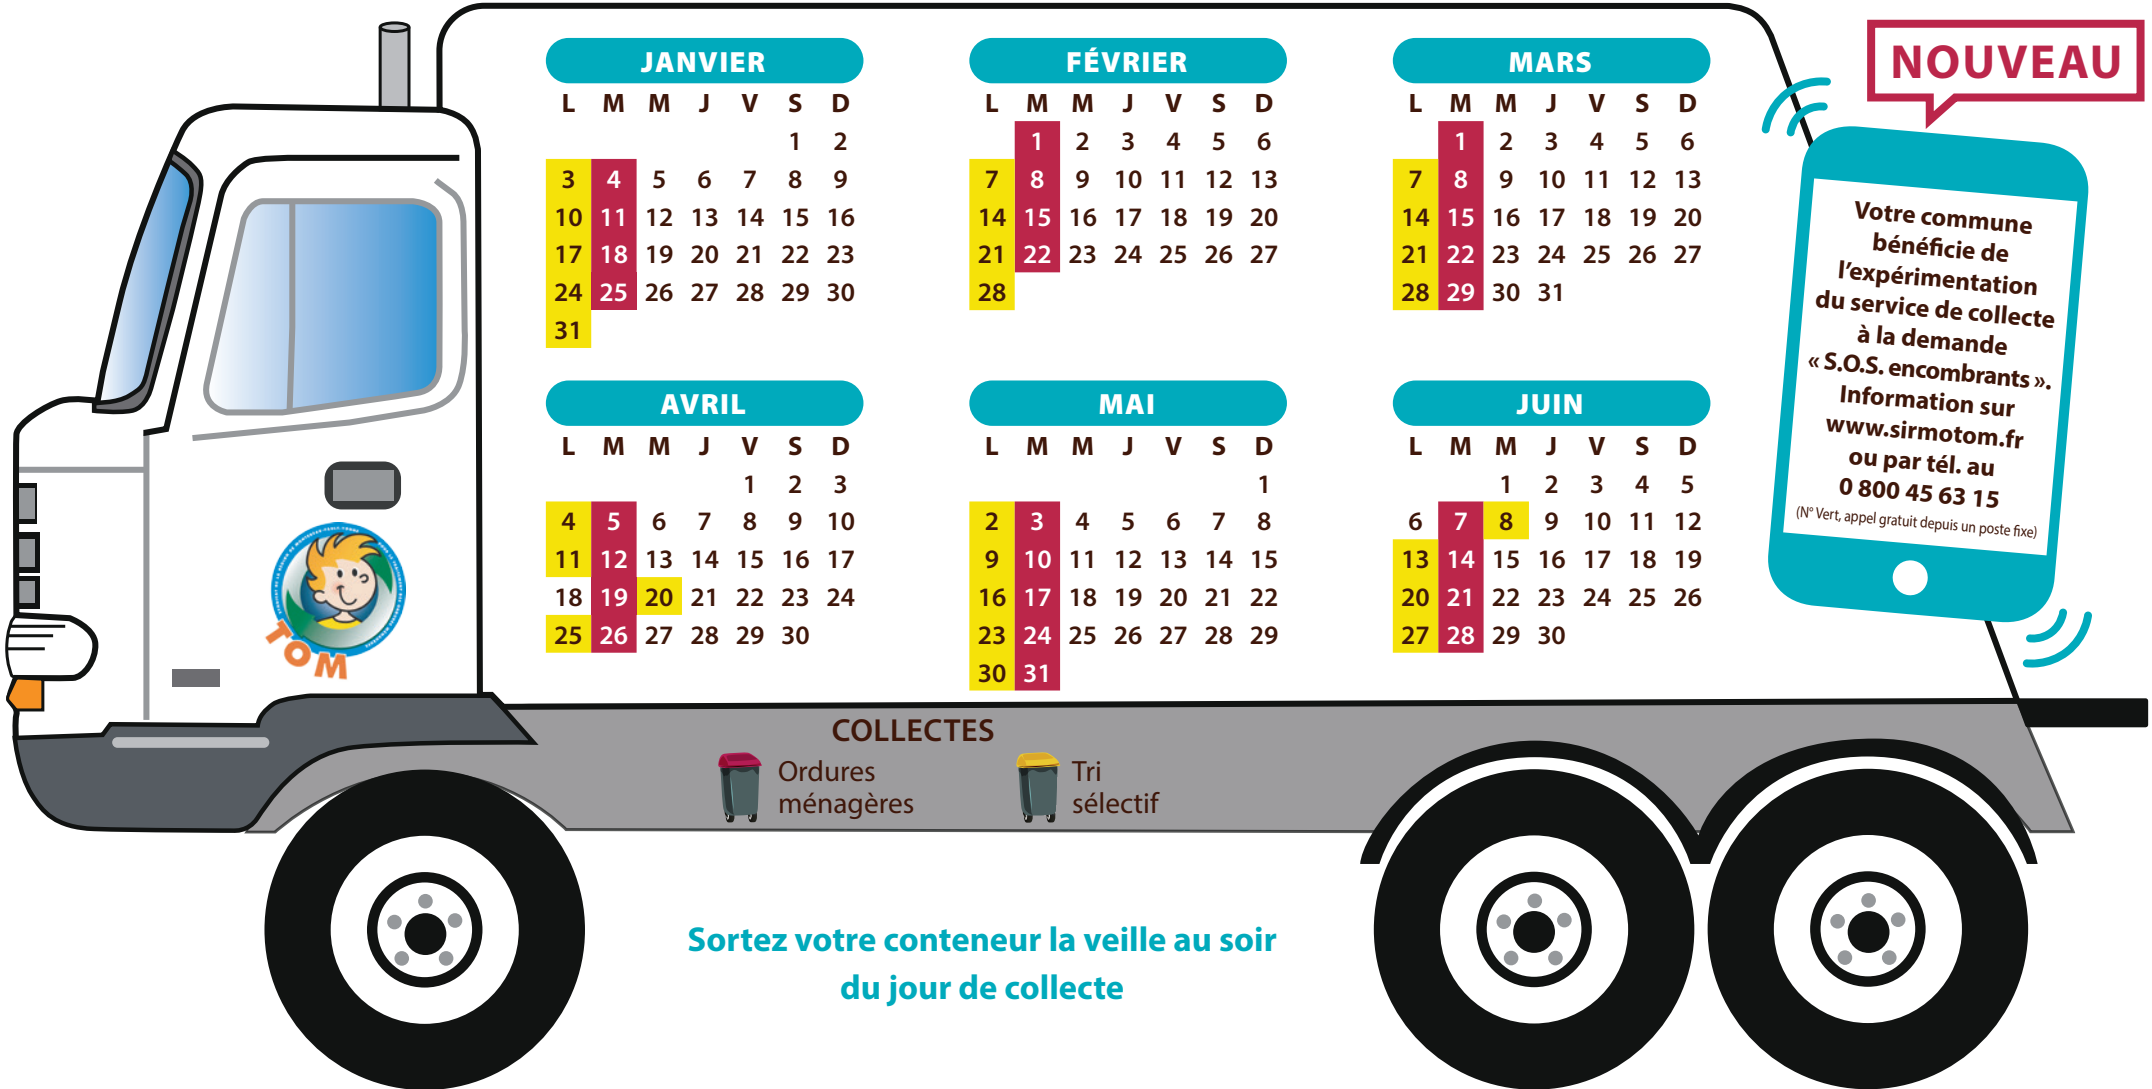

CANNES-ÉCLUSE / Collectes 2022

JANVIER

L	M	M	J	V	S	D
					1	2
3	4	5	6	7	8	9
10	11	12	13	14	15	16
17	18	19	20	21	22	23
24	25	26	27	28	29	30
31						

FÉVRIER

L	M	M	J	V	S	D
	1	2	3	4	5	6
7	8	9	10	11	12	13
14	15	16	17	18	19	20
21	22	23	24	25	26	27
28						

COLLECTES

Ordures ménagères

Tri sélectif

Sortez votre conteneur la veille au soir du jour de collecte

Déchetteries

Montereau 1 rue des Prés Saint-Martin

Horaires d'été* - du 01/04 au 30/09

Lundi, Mardi, Mercredi, Jeudi, Samedi