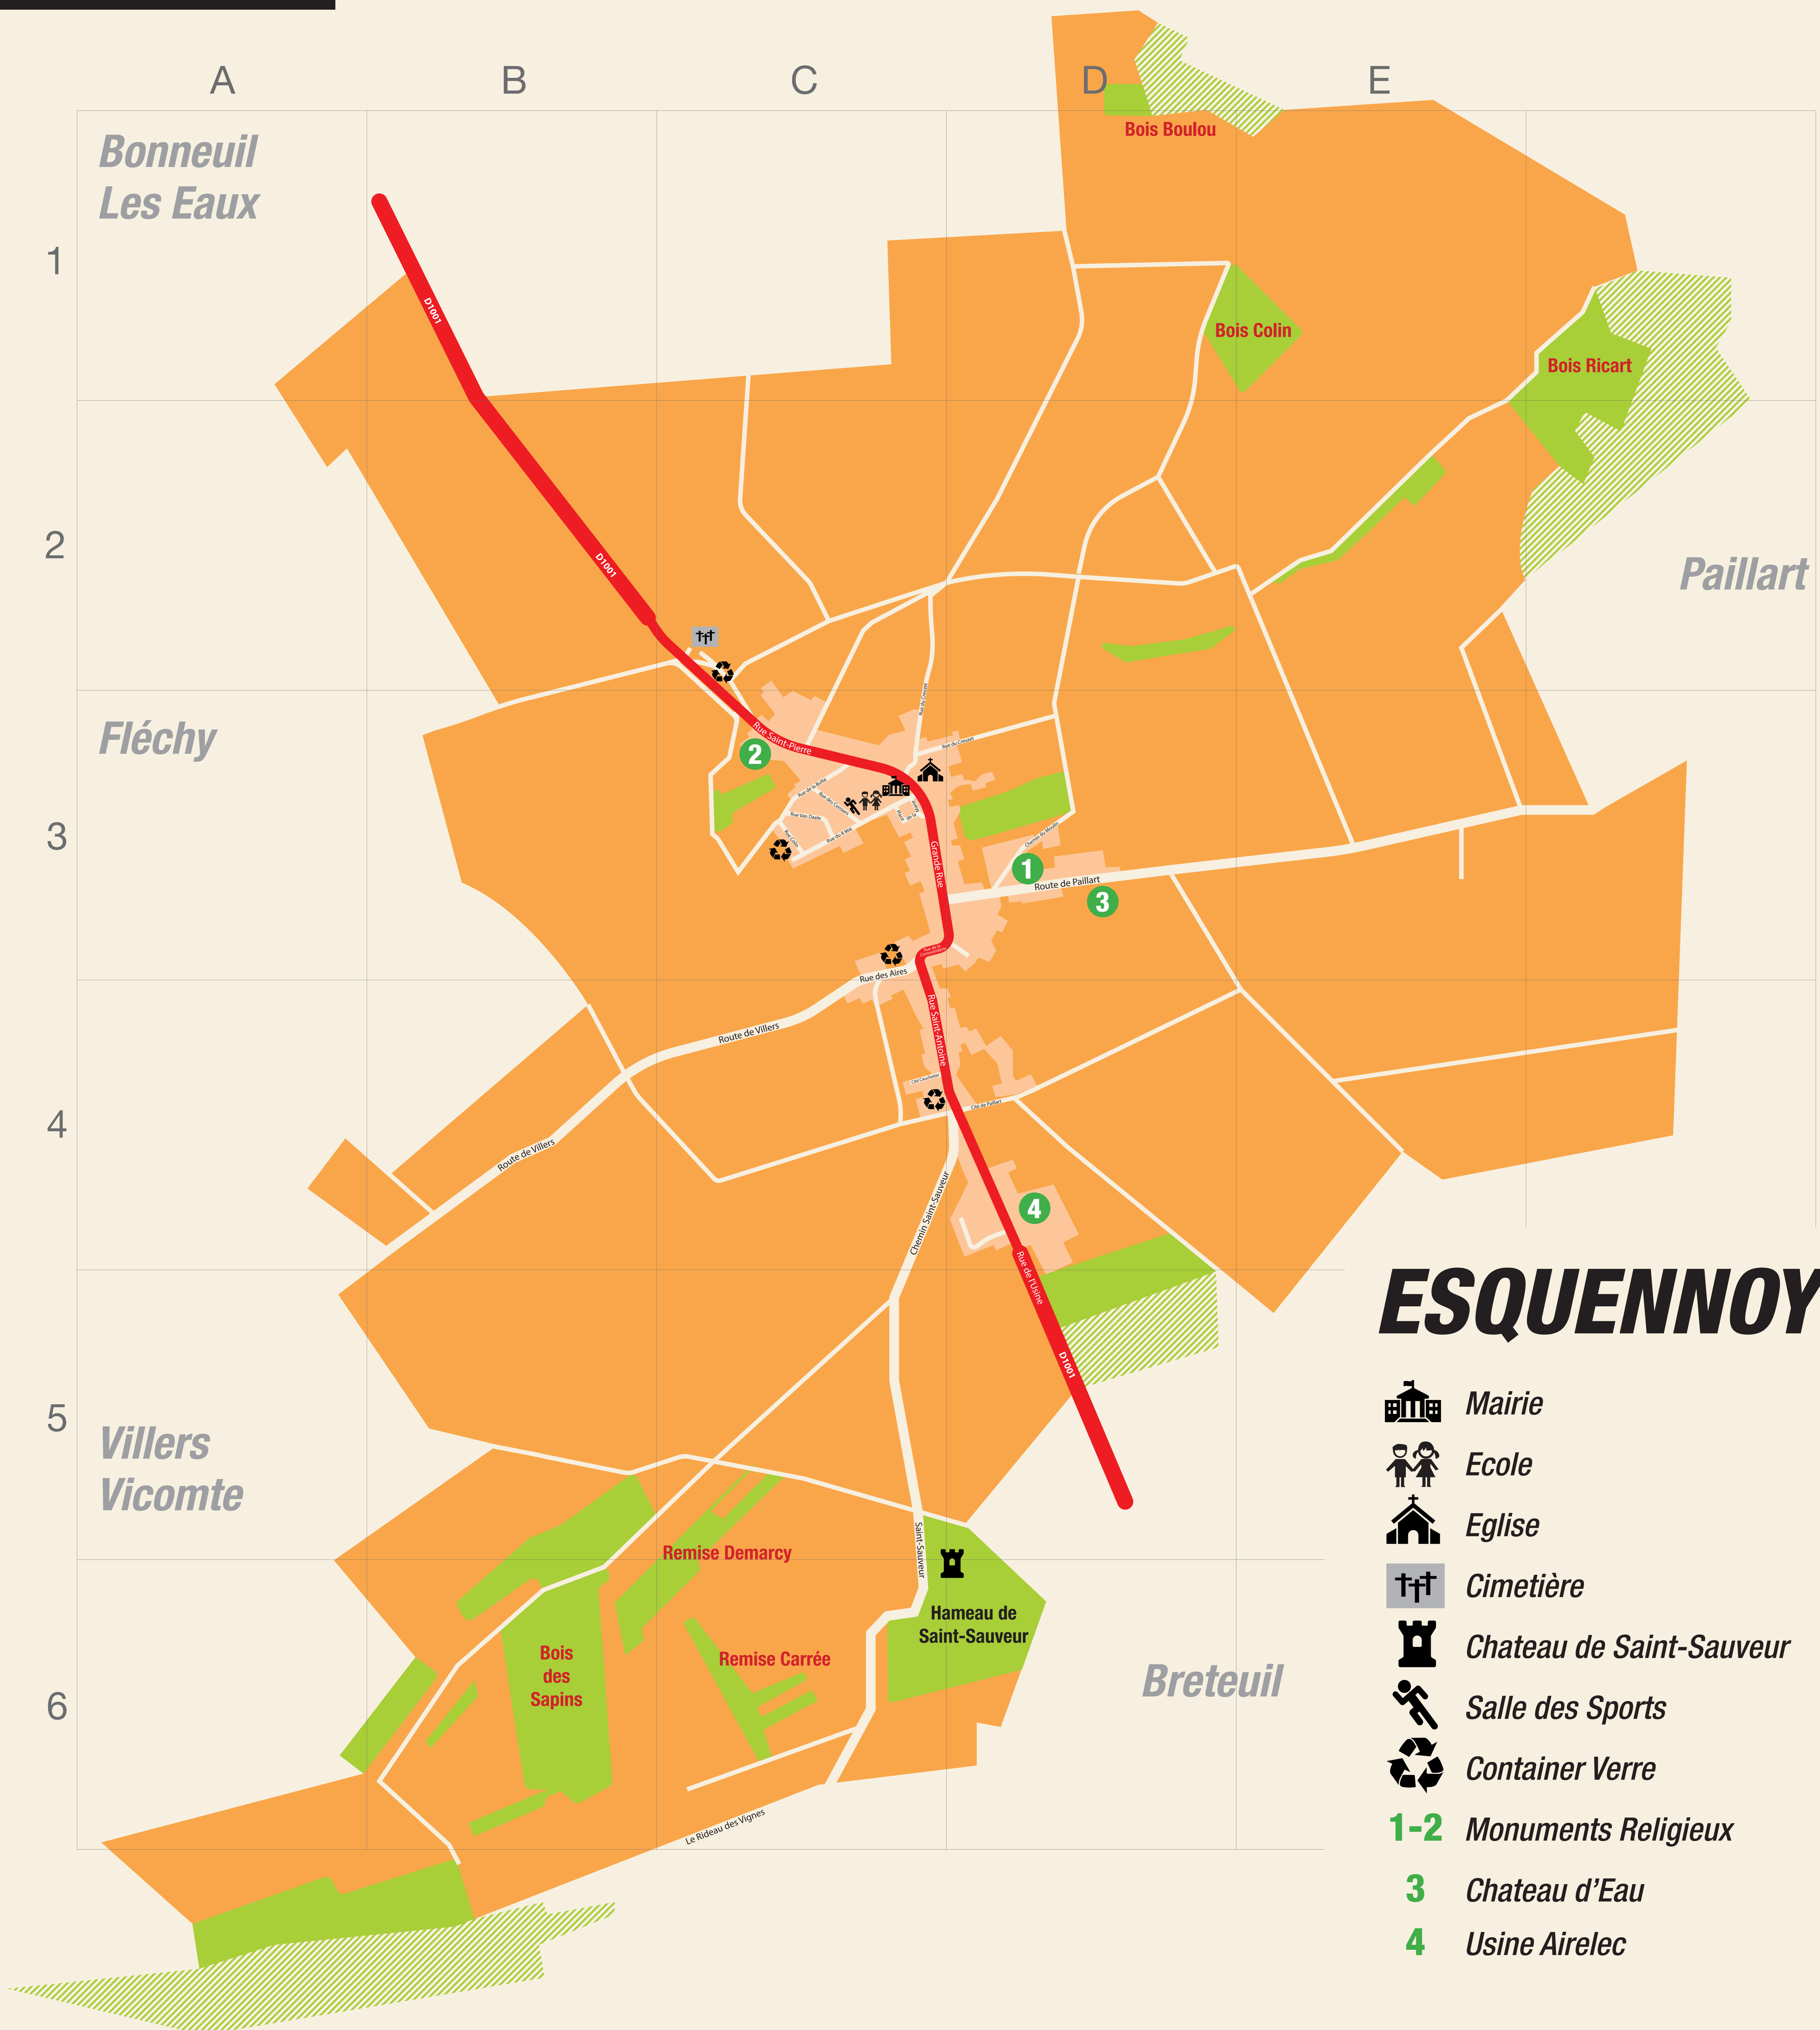

PLAN d'ESQUENNOY

Index des Rues

1001 (Route départementale n°)	B1-B2-D5	Grande rue	C3
Saint Pierre (Rue)	C3	Villers (route de)	C4-B4
Butte (rue de la)	C3	Aires (rue des)	C3
Cerisiers (rue des)	C3	Cauchetier (cité)	C4
Van Daele (rue)	C3	Saint sauveur (chemin)	C4-C5-C6-D4
8 mai (rue du)	C3	Saint-Antoine (rue)	C4-D4
Creuzet (rue du)	C2-C3-D3	Paillart (cité de)	D4
Commanderie (rue de la)	D3	Usine (rue de l')	D4-D5
Paillart (route de)	D3	Rideaux des vignes (Le)	C6
Moulin (chemin du)	D3		

ESQUENNOY

- Mairie
- Ecole
- Eglise
- Cimetière
- Chateau de Saint-Sauveur
- Salle des Sports
- Container Verre
- 1-2** *Monuments Religieux*
- 3** *Chateau d'Eau*
- 4** *Usine Airelec*

**Bienvenue
dans notre commune !**