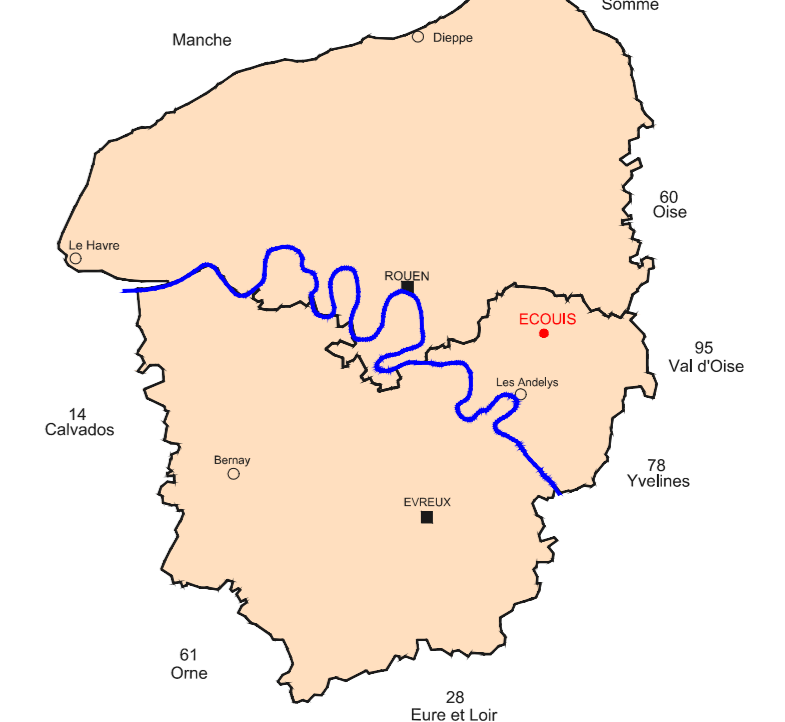

COMMUNE DE  
GAILLARBOIS CRESSENVILLE

COMMUNE DE TOUFFREVILLE

COMMUNE DE BACQUEVILLE

COMMUNE D'HOUVILLE EN VEXIN

COMMUNE DE FRESNES L'ARCHEVEQUE

COMMUNE DE MESNIL VERCLIVES

COMMUNE DE BOISEMONT

COMMUNE DE CORNY

DEPARTEMENT DE L'EURE (27)  
**ECOUIS**  
PLAN LOCAL D'URBANISME  
DIAGNOSTIC AGRICOLE

Echelle : 1/5000

Plan cadastral 2015.

1.1.

PRESCRIT LE : 6 juillet 2015  
ARRETE LE : 3 octobre 2019  
ENQUETE PUBLIQUE : 24 août au 29 septembre 2020  
APPROUVE LE : 11 octobre 2021

CACHET DE LA MAIRIE  
SIGNATURE

-  distance de réciprocity
-  périmètre corps de ferme
-  périmètre coopérative agricole
-  périmètre dressage de chiens
-  H habitation
-  E bâtiments agricoles d'élevage
-  S bâtiments agricoles de stockage (paille, foin, céréales) ou atelier
-  F fumières, lisères, fosses
-  bâtiments mixtes : élevage + stockage