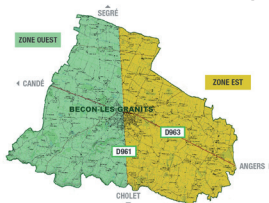

SAINT SIGISMOND

Collecter le **mardi** en **semaine paire**

BÉCON-LES-GRANITS

Rue de Candé, rue d'Angers, rue des tonnelles et place de l'église :

OM : collecter le jeudi **SEMAINE IMPAIRE**

EMB : collecter le jeudi **SEMAINE PAIRE**

N'oubliez pas :

Cette **flèche** signifie que la collecte est reportée d'une journée en raison d'un **jour férié**.

Janvier

S	1	JOUR DE L'AN
D	2	
L	3	1
M	4	
M	5	
J	6	● ●
V	7	
S	8	
D	9	
L	10	2
M	11	●
M	12	
J	13	● ●
V	14	
S	15	
D	16	
L	17	3
M	18	●
M	19	
J	20	● ●
V	21	
S	22	
D	23	
L	24	4
M	25	●
M	26	
J	27	● ●
V	28	
S	29	
D	30	
L	31	

Février

M	1	5
M	2	
J	3	● ●
V	4	
S	5	
D	6	
L	7	6
M	8	●
M	9	
J	10	● ●
V	11	
S	12	
D	13	
L	14	7
M	15	
M	16	
J	17	● ●
V	18	
S	19	
D	20	
L	21	8
M	22	●
M	23	
J	24	● ●
V	25	
S	26	
D	27	
L	28	

Mars

M	1	9
M	2	
J	3	● ●
V	4	
S	5	
D	6	
L	7	10
M	8	●
M	9	
J	10	● ●
V	11	
S	12	
D	13	
L	14	11
M	15	
M	16	
J	17	● ●
V	18	
S	19	
D	20	
L	21	12
M	22	●
M	23	
J	24	● ●
V	25	
S	26	
D	27	
L	28	13
M	29	
M	30	
J	31	● ●

Avril

V	1	
S	2	
D	3	
L	4	14
M	5	●
M	6	
J	7	● ●
V	8	
S	9	
D	10	
L	11	15
M	12	
M	13	
J	14	● ●
V	15	
S	16	
D	17	PÂQUES
L	18	L. de PÂQUES
M	19	
M	20	●
J	21	● ●
V	22	● ●
S	23	
D	24	
L	25	17
M	26	
M	27	
J	28	● ●
V	29	
S	30	

Mai

D	1	FÊTE DU TRAVAIL
L	2	18
M	3	●
M	4	
J	5	● ●
V	6	
S	7	
D	8	VICTOIRE 1945
L	9	19
M	10	
J	12	● ●
V	13	
S	14	
D	15	
L	16	20
M	17	●
M	18	
J	19	● ●
V	20	
S	21	
D	22	
L	23	21
M	24	
M	25	
J	26	ASCENSION
V	27	● ●
S	28	
D	29	
L	30	22
M	31	●

Juin

M	1	
J	2	●
V	3	
S	4	
D	5	PENTECÔTE
L	6	L. de PENTECÔTE
M	7	23
M	8	
J	9	
V	10	● ●
S	11	
D	12	
L	13	24
M	14	●
M	15	
J	16	● ●
V	17	
S	18	
D	19	
L	20	25
M	21	
M	22	
J	23	● ●
V	24	
S	25	
D	26	
L	27	26
M	28	●
M	29	
J	30	● ●

3RD'Anjou
103 rue Charles Darwin - 49125 TIERCÉ
Tél : 02 41 59 61 73
contact@3rdanjou.fr
www.3rdanjou.fr

Les Ordures Ménagères

Collecte tous les 15 jours

Les Emballages

Collecte tous les 15 jours

Tous les Papiers

Journal, magazines, catalogues, lettres, enveloppes, livres et cahiers...

Apport dans les conteneurs

Les Emballages en Verre

Bouteilles, pots, bocaux et flacons en verre

Apport dans les conteneurs