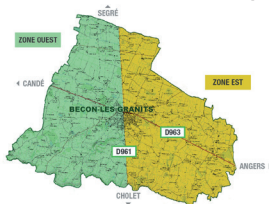

SAINT SIGISMOND

Collecter le **mardi** en **semaine paire**

BÉCON-LES-GRANITS

Rue de Candé, rue d'Angers, rue des tonnelles et place de l'église :

OM : collecter le jeudi **SEMAINE IMPAIRE**

EMB : collecter le jeudi **SEMAINE PAIRE**

N'oubliez pas :

Cette **flèche** signifie que la collecte est reportée d'une journée en raison d'un **jour férié**.

Juillet	
V 1	
S 2	
D 3	
L 4	
M 5	27
M 6	
J 7	
V 8	
S 9	
D 10	
L 11	28
M 12	
M 13	
J 14	FÊTE NATIONALE
V 15	
S 16	
D 17	
L 18	29
M 19	
M 20	
J 21	
V 22	
S 23	
D 24	
L 25	30
M 26	
M 27	
J 28	
V 29	
S 30	
D 31	

Août	
L 1	31
M 2	
M 3	
J 4	
V 5	
S 6	
D 7	
L 8	32
M 9	
M 10	
J 11	
V 12	
S 13	
D 14	
L 15	ASSUMPTION
M 16	
M 17	33
J 18	
V 19	
S 20	
D 21	
L 22	34
M 23	
M 24	
J 25	
V 26	
S 27	
D 28	
L 29	35
M 30	
M 31	

Septembre	
J 1	
V 2	
S 3	
D 4	
L 5	36
M 6	
M 7	
J 8	
V 9	
S 10	
D 11	
L 12	37
M 13	
M 14	
J 15	
V 16	
S 17	
D 18	
L 19	38
M 20	
M 21	
J 22	
V 23	
S 24	
D 25	
L 26	39
M 27	
M 28	
J 29	
V 30	

Octobre	
S 1	
D 2	
L 3	40
M 4	
M 5	
J 6	
V 7	
S 8	
D 9	
L 10	41
M 11	
M 12	
J 13	
V 14	
S 15	
D 16	
L 17	42
M 18	
M 19	
J 20	
V 21	
S 22	
D 23	
L 24	43
M 25	
M 26	
J 27	
V 28	
S 29	
D 30	
L 31	

Novembre	
M 1	TOUSSAINT
M 2	
J 3	
V 4	
S 5	
D 6	
L 7	44
M 8	
M 9	
J 10	
V 11	ARMISTICE 1918
S 12	
D 13	
L 14	
M 15	
M 16	
J 17	
V 18	
S 19	
D 20	
L 21	45
M 22	
M 23	
J 24	
V 25	
S 26	
D 27	
L 28	46
M 29	
M 30	

Décembre	
J 1	
V 2	
S 3	
D 4	
L 5	47
M 6	
M 7	
J 8	
V 9	
S 10	
D 11	
L 12	48
M 13	
M 14	
J 15	
V 16	
S 17	
D 18	
L 19	49
M 20	
M 21	
J 22	
V 23	
S 24	
D 25	
L 26	50
M 27	
M 28	
J 29	
V 30	
S 31	51

3RD'Anjou
103 rue Charles Darwin - 49125 TIERCÉ
Tél : 02 41 59 61 73
contact@3rdanjou.fr
www.3rdanjou.fr

Les Ordures Ménagères

Collecte tous les 15 jours

Les Emballages

Collecte tous les 15 jours

Tous les Papiers

Apport dans les conteneurs

Les Emballages en Verre

Apport dans les conteneurs