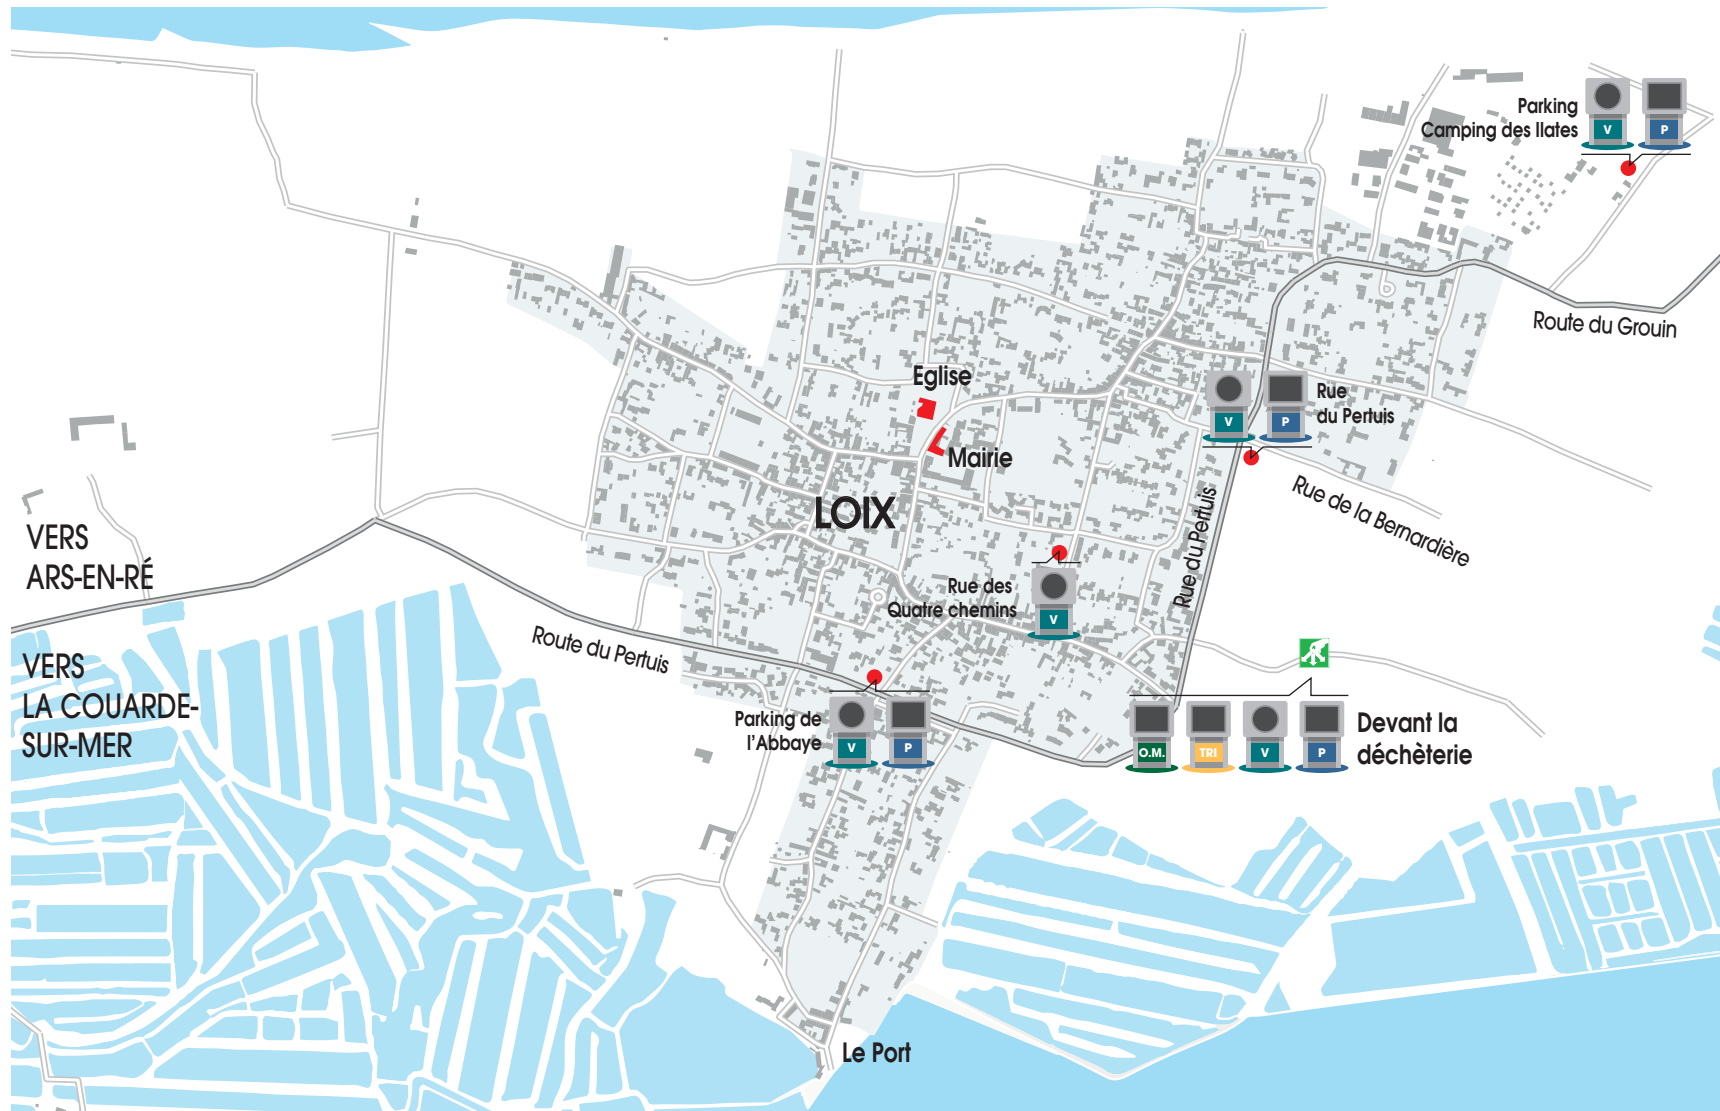

Avril au 29 octobre :
collecte à partir de 19h
Janvier à mars et 30 octobre
à décembre : collecte le
lendemain matin à partir de 5h

LES COLLECTES SONT ASSURÉES LES JOURS FÉRIÉS.
RETROUVEZ LA LOCALISATION DES POINTS D'APPORT
VOLONTAIRE AU DOS DE CE DOCUMENT

ORDURES MÉNAGÈRES

EMBALLAGES MÉNAGERS RECYCLABLES

VERRE

PAPIER

D'autres points d'apport volontaire sont accessibles 7j/7 et 24h/24 dans toutes les communes, et devant les déchèteries d'Ars-en-Ré, Loix, Les Portes-en-Ré et Sainte-Marie-de-Ré pour les ordures ménagères, les emballages, le verre et le papier.