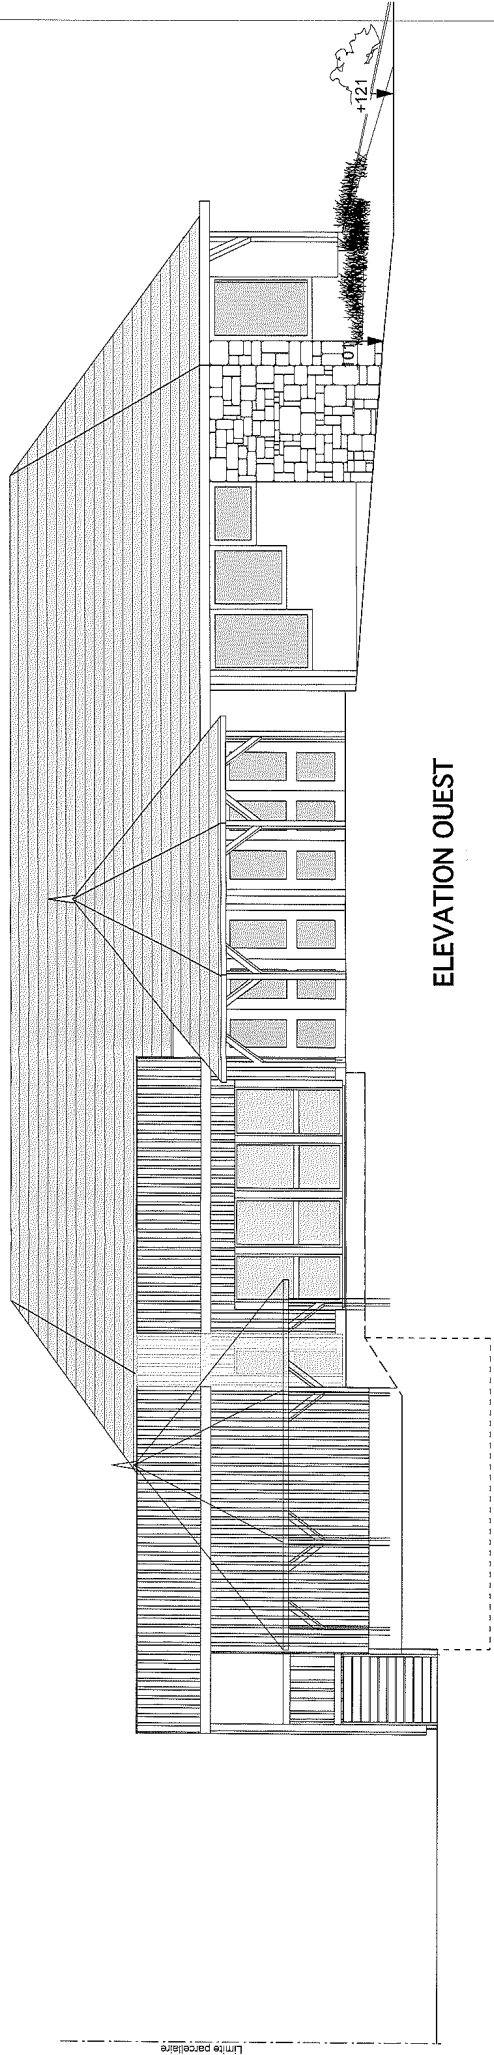

Gloriette

Légende :

- béton
- maçonnerie agglos
- cloison légère

# REZ-DE-JARDIN

niveau inférieur stade Ech. 1/100ème

PLACE PMR 500x330cm  
 PANNEAU DE SIGNALISATION VERTICALE  
 SAUF

PROJETEUR	SK
ECHELLE	1/100e
EDITE LE	15/06/2016
<b>COMMUNE DE THANNENKIRCH</b> MISE EN CONFORMITE ACCESSIBILITE DE LA SALLE DES FETES à 68590 THANNENKIRCH	

**HUBERT WACH** ARCHITECTE  
 67 220 SAINTPIERRE-BOIS - Tel. 03 88 85 62 49 - contact@wach-architecte.fr

ELEVATION OUEST

ELEVATION NORD

T.N avant et après travaux

PROJETEUR	SK
ECHELLE	1/100e
EDITE LE	01/07/2016