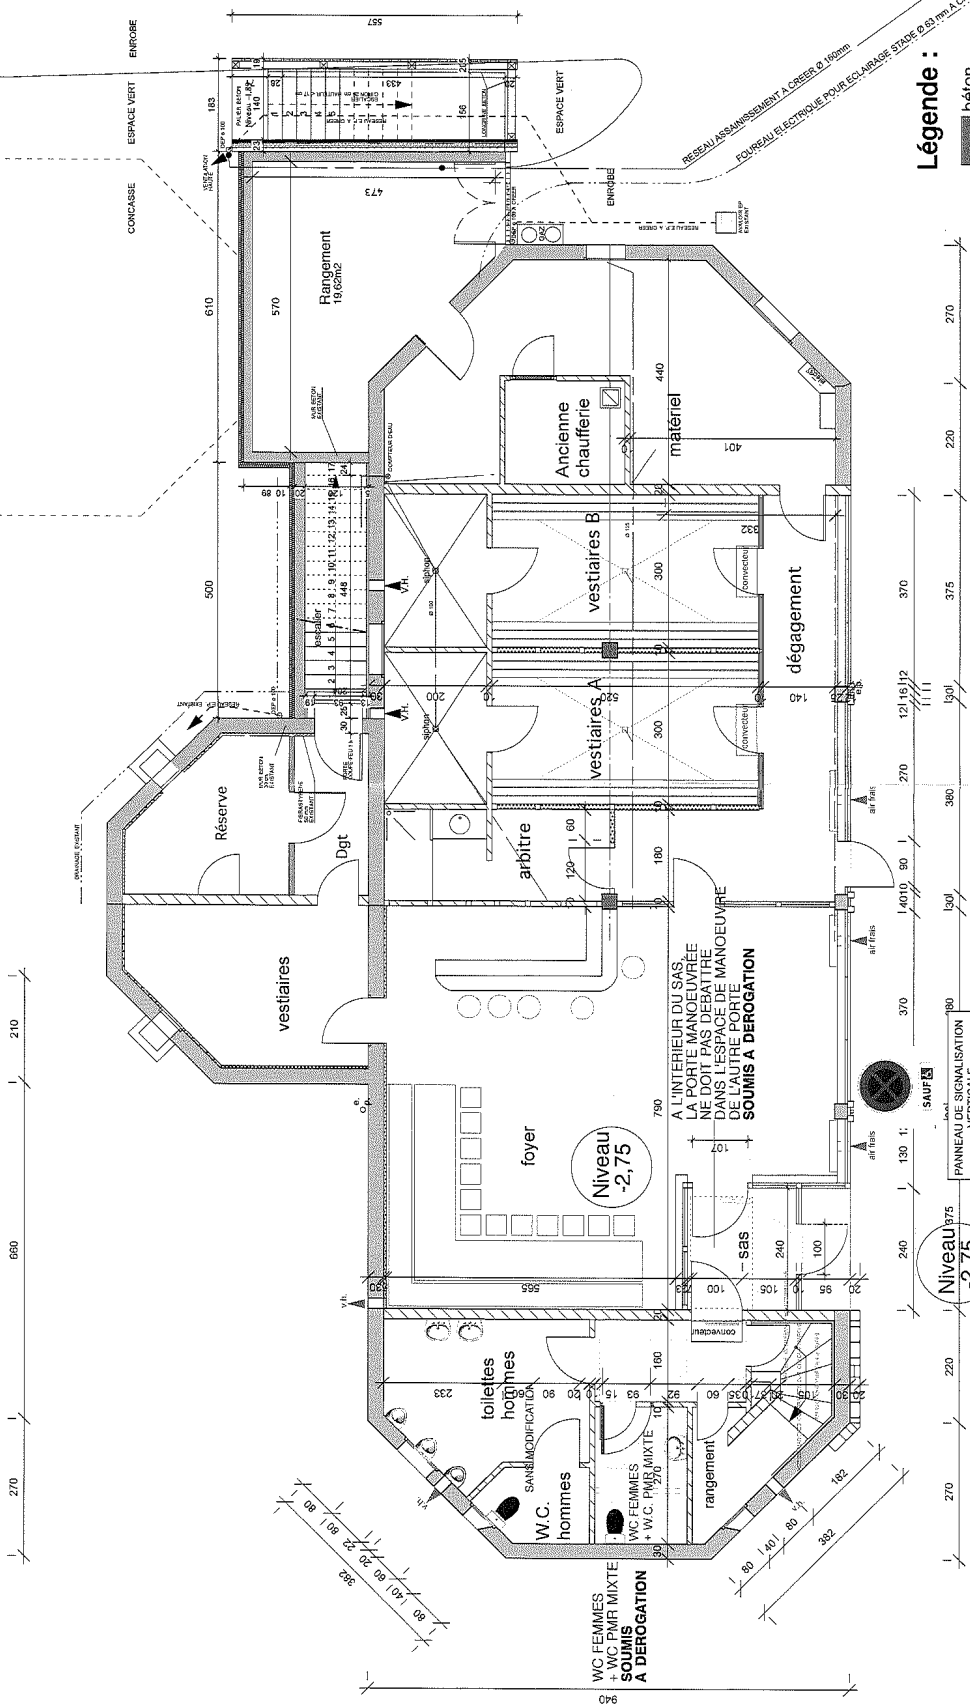

Gloriette

Légende :

- béton
- maçonnerie agglos
- cloison légère

# REZ-DE-JARDIN

niveau inférieur stade Ech. 1/100ème

PLACE PMR 500x330cm  
 PANNEAU DE SIGNALISATION VERTICALE  
 SAUF

PROJETEUR	SK
ECHELLE	1/100e
EDITE LE	15/06/2016
<b>COMMUNE DE THANNENKIRCH</b> MISE EN CONFORMITE ACCESSIBILITE DE LA SALLE DES FETES à 68590 THANNENKIRCH	

**HUBERT WACH** ARCHITECTE  
 67 220 SAINTPIERRE-BOIS - Tel. 03 88 85 62 49 - contact@wach-architecte.fr

ELEVATION OUEST

ELEVATION NORD

T.N avant et après travaux

PROJETEUR	SK
ECHELLE	1/100e
EDITE LE	01/07/2016