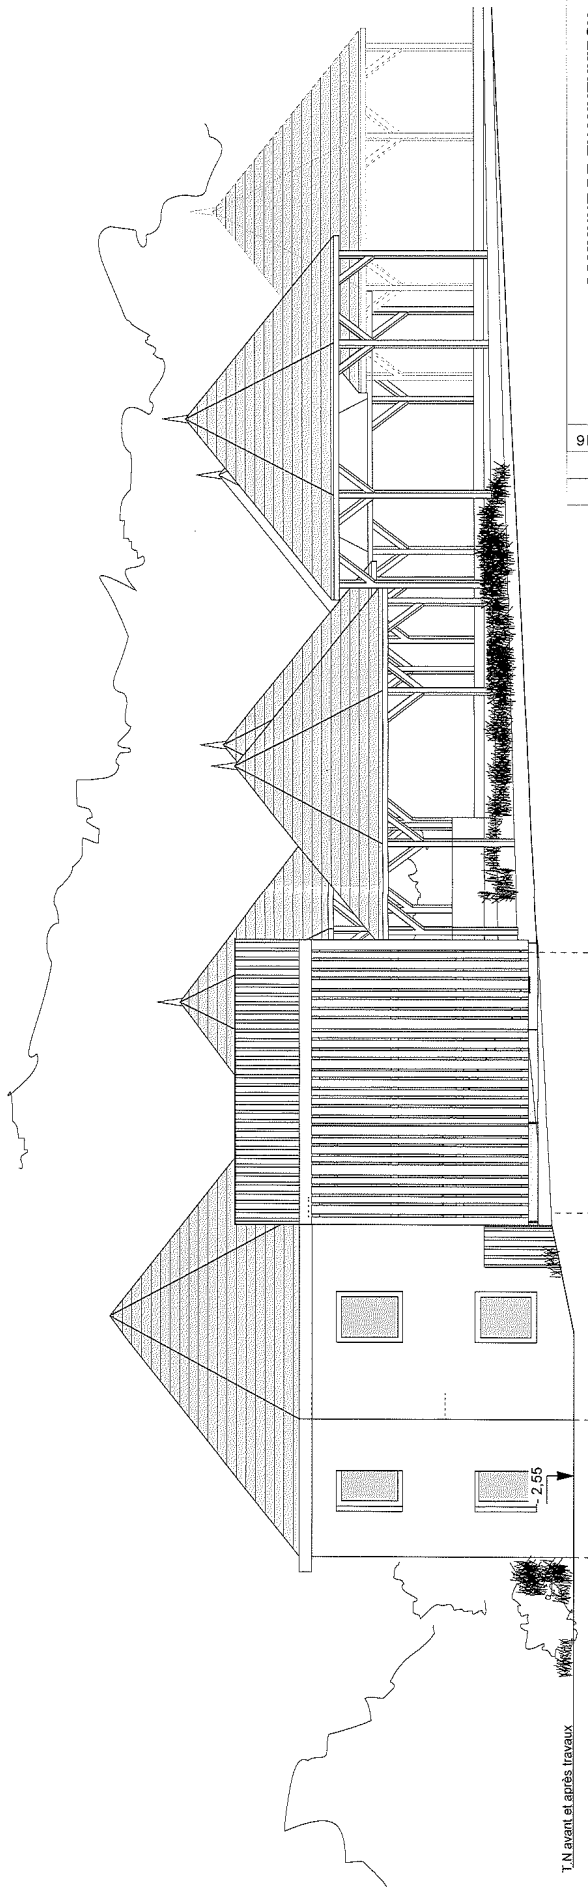

Gloriette

Légende :

- béton
- maçonnerie agglos
- cloison légère

# REZ-DE-JARDIN

niveau inférieur stade Ech. 1/100ème

PLACE PMR 500x330cm  
 PANNEAU DE SIGNALISATION VERTICALE  
 SAUF

PROJETEUR	SK
ECHELLE	1/100e
EDITE LE	15/06/2016
<b>COMMUNE DE THANNENKIRCH</b> MISE EN CONFORMITE ACCESSIBILITE DE LA SALLE DES FETES à 68590 THANNENKIRCH	

**HUBERT WACH** ARCHITECTE  
 67 220 SAINTPIERRE-BOIS - Tel. 03 88 85 62 49 - contact@wach-architecte.fr

ELEVATION OUEST

ELEVATION NORD

T.N avant et après travaux

PROJETEUR	SK
ECHELLE	1/100e
EDITE LE	01/07/2016