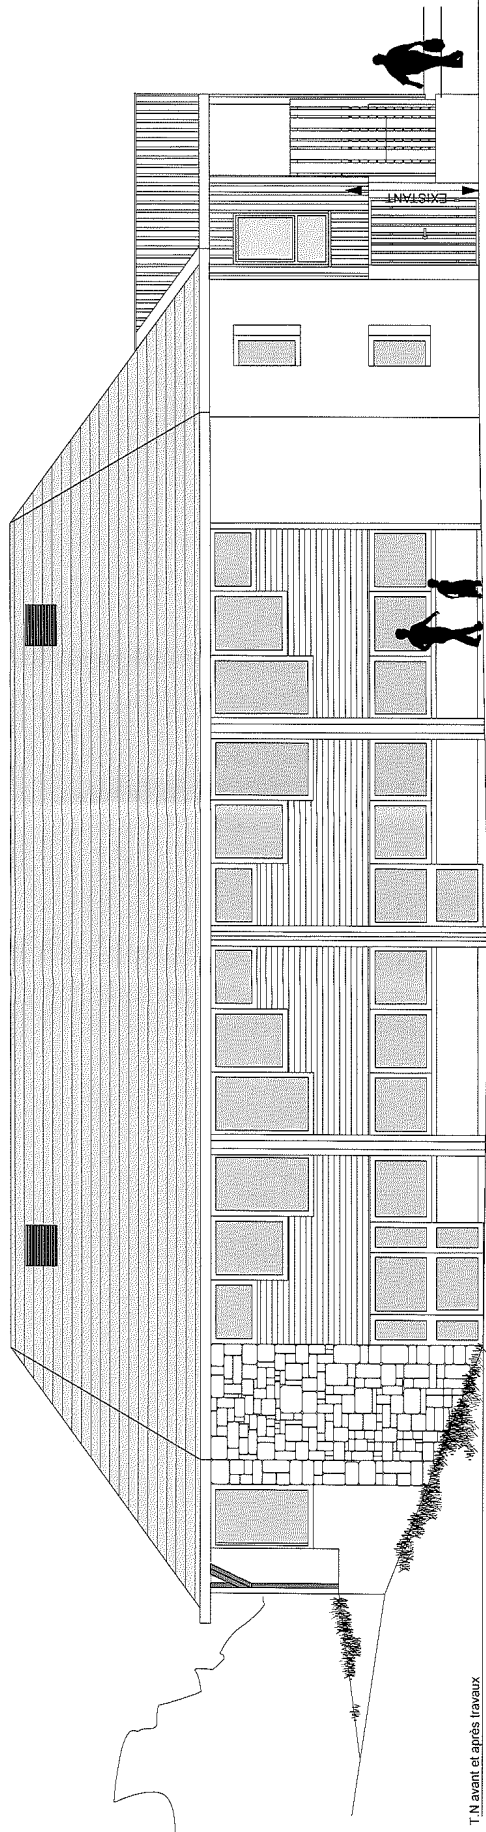

Gloriette

Légende :

- béton
- maçonnerie agglos
- cloison légère

# REZ-DE-JARDIN

niveau inférieur stade Ech. 1/100ème

PLACE PMR 500x330cm  
 PANNEAU DE SIGNALISATION VERTICALE  
 SAUF

PROJETEUR	SK
ECHELLE	1/100e
EDITE LE	15/06/2016
<b>COMMUNE DE THANNENKIRCH</b> MISE EN CONFORMITE ACCESSIBILITE DE LA SALLE DES FETES à 68590 THANNENKIRCH	

**HUBERT WACH** ARCHITECTE  
 67 220 SAINTPIERRE-BOIS - Tel. 03 88 85 62 49 - contact@wach-architecte.fr

ELEVATION OUEST

ELEVATION NORD

T.N avant et après travaux

PROJETEUR	SK
ECHELLE	1/100e
EDITE LE	01/07/2016

T.N. avant et après travaux

Limite parcelaire

ELEVATION EST

T.N. avant et après travaux

ELEVATION SUD

PROJETEUR	SK
ECHELLE	1/100e
EDITE LE	01/07/2016

**COMMUNE DE THANNENKIRCH**  
 MISE EN CONFORMITE ACCESSIBILITE DE LA SALLE DES FETES  
 à 68590 THANNENKIRCH