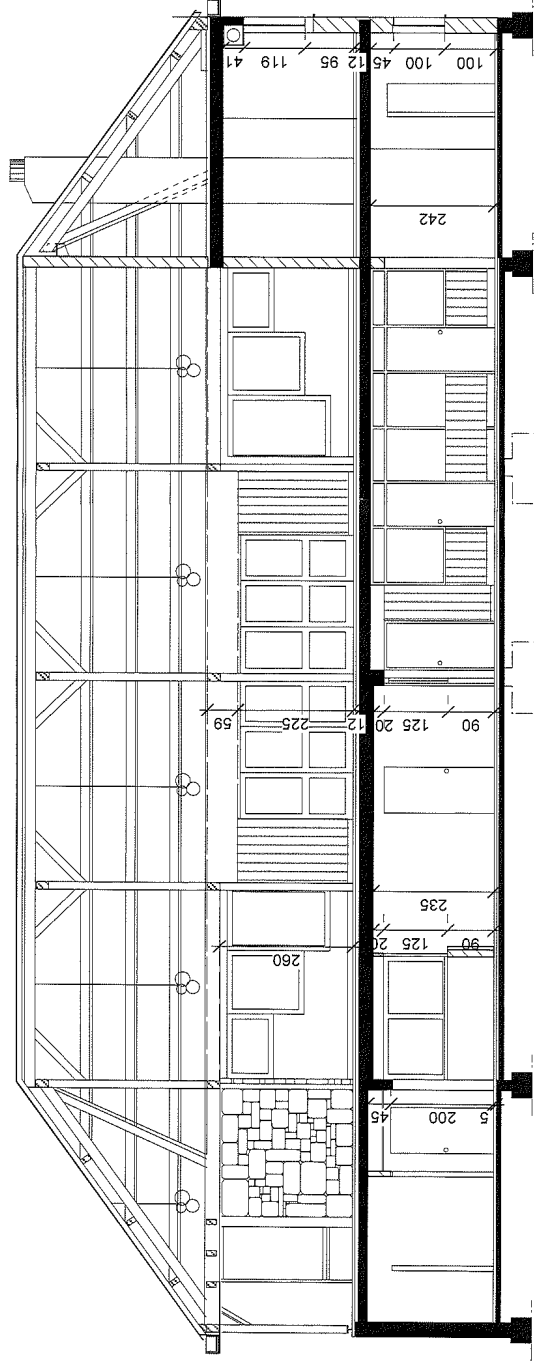

coupe longitudinale_place des fêtes
Ech. 1/100ème

Hubert Wach, Architecte DPLG
10 Chemin du Bernstein
67220 SAINT-PIERRE-BOIS

15/06/2009

Commune de Thannenkirch