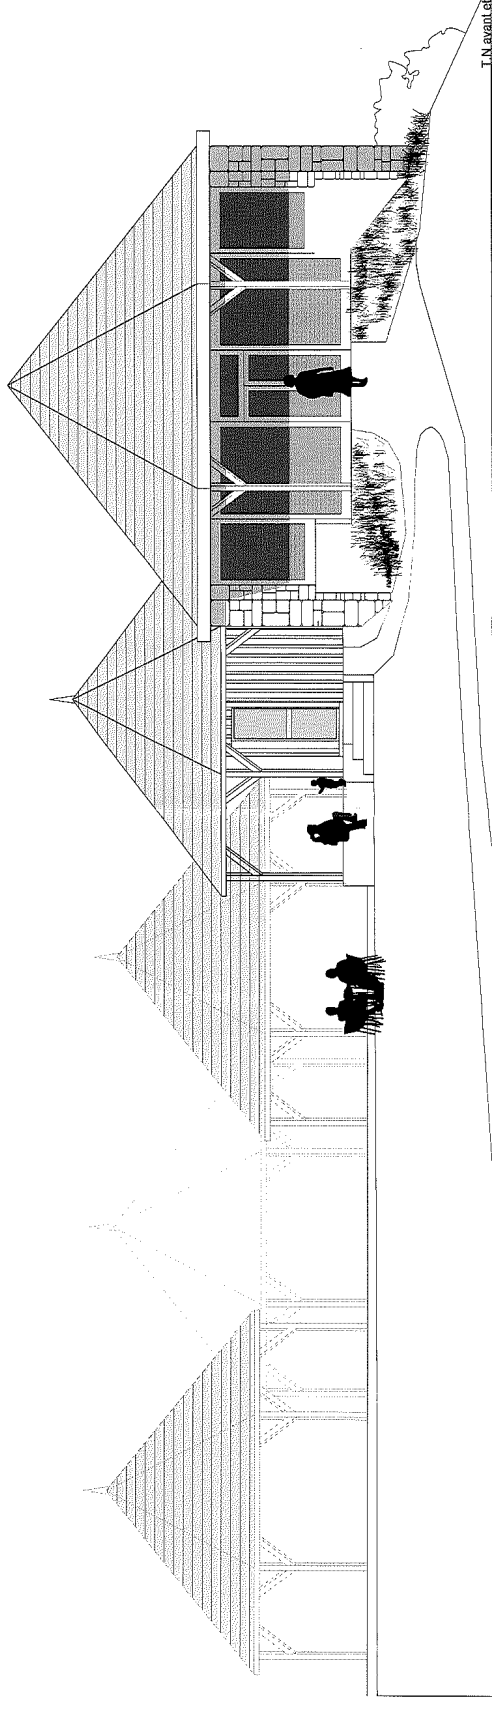

Gloriette

Légende :

- béton
- maçonnerie agglos
- cloison légère

# REZ-DE-JARDIN

niveau inférieur stade Ech. 1/100ème

PLACE PMR 500x330cm  
 PANNEAU DE SIGNALISATION VERTICALE  
 SAUF

PROJETEUR	SK
ECHELLE	1/100e
EDITE LE	15/06/2016
<b>COMMUNE DE THANNENKIRCH</b> MISE EN CONFORMITE ACCESSIBILITE DE LA SALLE DES FETES à 68590 THANNENKIRCH	

**HUBERT WACH** ARCHITECTE  
 67 220 SAINTPIERRE-BOIS - Tel. 03 88 85 62 49 - contact@wach-architecte.fr

ELEVATION OUEST

ELEVATION NORD

T.N avant et après travaux

PROJETEUR	SK
ECHELLE	1/100e
EDITE LE	01/07/2016

T.N. avant et après travaux

Limite parcelaire

ELEVATION EST

T.N. avant et après travaux

ELEVATION SUD

PROJETEUR	SK
ECHELLE	1/100e
EDITE LE	01/07/2016

**COMMUNE DE THANNENKIRCH**  
 MISE EN CONFORMITE ACCESSIBILITE DE LA SALLE DES FETES  
 à 68590 THANNENKIRCH