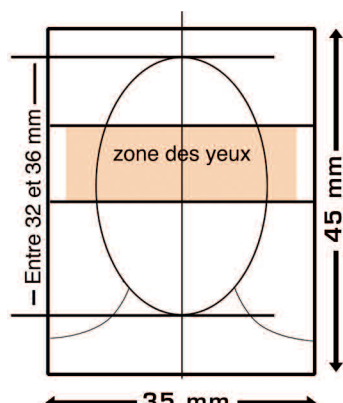

NOUVELLE NORME RELATIVE À L'APPOSITION DES PHOTOGRAPHIES D'IDENTITÉ SUR LES DOCUMENTS D'IDENTITÉ ET DE VOYAGE FRANÇAIS, NOTAMMENT LES CARTES NATIONALES D'IDENTITÉ ET LES PASSEPORTS, AINSI QUE SUR LES PERMIS DE CONDUIRE ET LES TITRES DE SÉJOUR POUR ÉTRANGERS. (NORME ISO/IEC 19794-5 : 2005)

LA PRISE DE VUE DOIT ÊTRE RÉCENTE ET RESSEMBLANTE AU JOUR DU DÉPÔT DE LA DEMANDE ET DE RETRAIT DU TITRE. LES PHOTOGRAPHIES DOIVENT ÊTRE RÉALISÉES PAR UN PROFESSIONNEL OU DANS UNE CABINE PHOTO, UTILISANT UN SYSTÈME AGRÉÉ PAR LE MINISTÈRE DE L'INTÉRIEUR.

CONFORME À LA NORME ISO/IEC 19794-5 : 2005

1 - FORMAT

LA PHOTO DOIT MESURER **35 MM** DE LARGE SUR **45 MM** DE HAUT. LA TAILLE DU VISAGE DOIT ÊTRE DE **32 À 36 MM**, DU BAS DU MENTON AU SOMMET DU CRÂNE (HORS CHEVELURE).