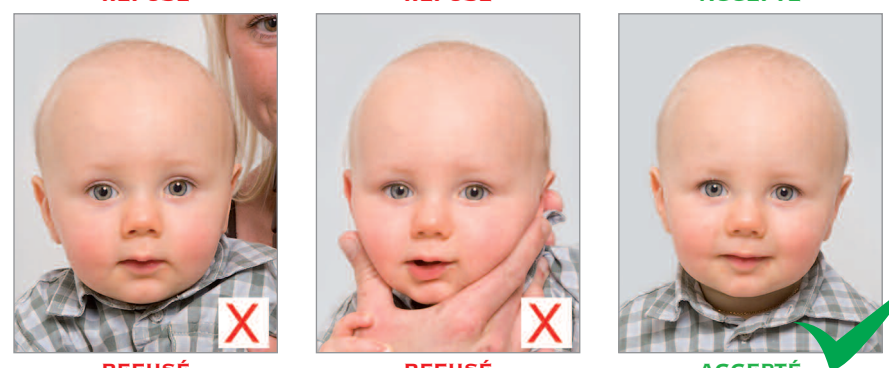

6 - REGARD ET POSITION DE LA TÊTE

LE SUJET DOIT PRÉSENTER SON VISAGE FACE À L'OBJECTIF. LA TÊTE DOIT ÊTRE DROITE.