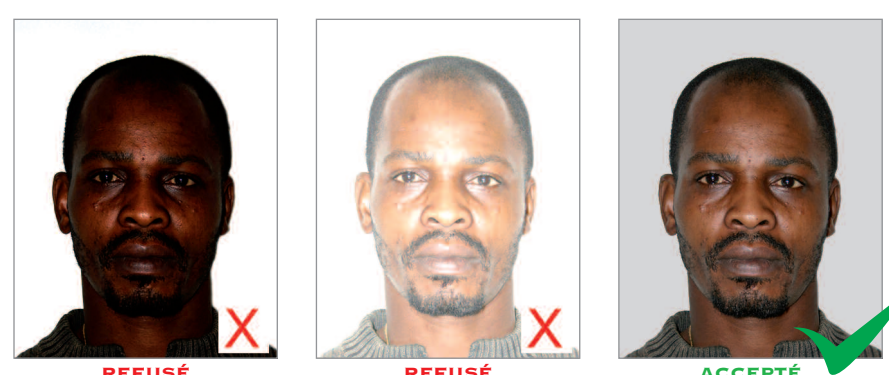

3 - LUMINOSITÉ / CONTRASTE / COULEURS

LA PHOTO NE DOIT PRÉSENTER NI SUR-EXPOSITION, NI SOUS-EXPOSITION. ELLE DOIT ÊTRE CORRECTEMENT CONTRASTÉE, SANS OMBRE PORTÉE SUR LE VISAGE OU EN ARRIÈRE-PLAN. UNE PHOTO EN COULEUR EST FORTEMENT RECOMMANDÉE.