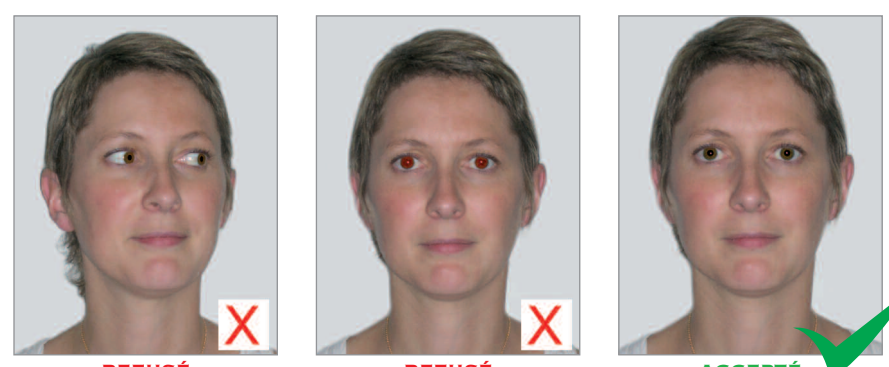

7 - REGARD ET EXPRESSION

LE SUJET DOIT FIXER L'OBJECTIF. IL DOIT ADOPTER UNE EXPRESSION NEUTRE ET AVOIR LA BOUCHE FERMÉE.