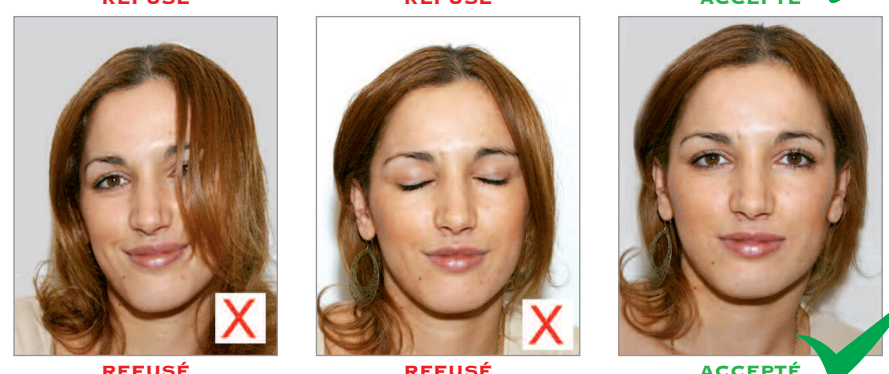

8 - VISAGE ET YEUX

LE VISAGE DOIT ÊTRE DÉGAGÉ. LES YEUX DOIVENT ÊTRE PARFAITEMENT VISIBLES ET OUVERTS.