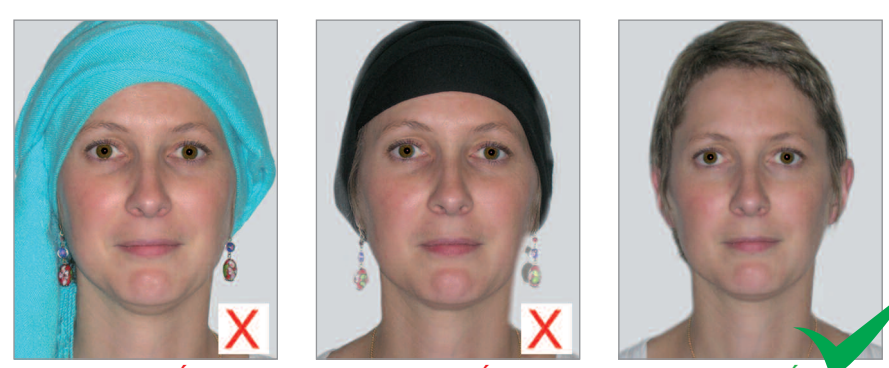

5 - LA TÊTE

LA TÊTE DOIT ÊTRE NUE, LES COUVRE-CHEFS SONT INTERDITS.