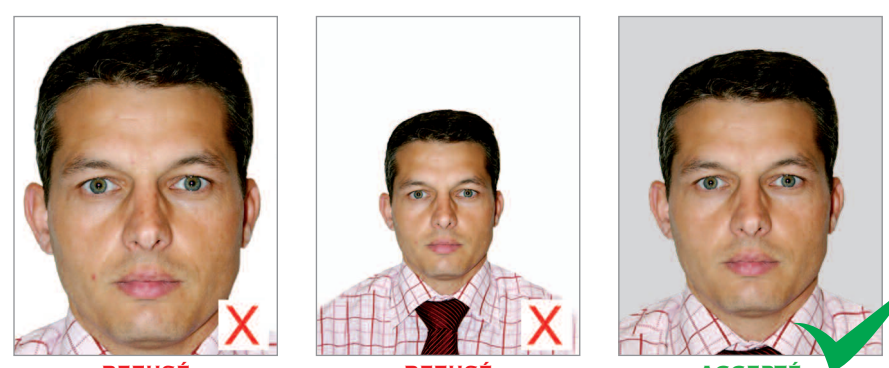

NOUVELLE NORME RELATIVE À L'APPOSITION DES PHOTOGRAPHIES D'IDENTITÉ SUR LES DOCUMENTS D'IDENTITÉ ET DE VOYAGE FRANÇAIS, NOTAMMENT LES CARTES NATIONALES D'IDENTITÉ ET LES PASSEPORTS, AINSI QUE SUR LES PERMIS DE CONDUIRE ET LES TITRES DE SÉJOUR POUR ÉTRANGERS. (NORME ISO/IEC 19794-5 : 2005)

LA PRISE DE VUE DOIT ÊTRE RÉCENTE ET RESSEMBLANTE AU JOUR DU DÉPÔT DE LA DEMANDE ET DE RETRAIT DU TITRE. LES PHOTOGRAPHIES DOIVENT ÊTRE RÉALISÉES PAR UN PROFESSIONNEL OU DANS UNE CABINE PHOTO, UTILISANT UN SYSTÈME AGRÉÉ PAR LE MINISTÈRE DE L'INTÉRIEUR.

CONFORME À LA NORME ISO/IEC 19794-5 : 2005

1 - FORMAT

LA PHOTO DOIT MESURER **35 MM** DE LARGE SUR **45 MM** DE HAUT. LA TAILLE DU VISAGE DOIT ÊTRE DE **32 À 36 MM**, DU BAS DU MENTON AU SOMMET DU CRÂNE (HORS CHEVELURE).

2 - QUALITÉ DE LA PHOTO

LA PHOTO DOIT ÊTRE NETTE, SANS PLIURE, NI TRACES.

3 - LUMINOSITÉ / CONTRASTE / COULEURS

LA PHOTO NE DOIT PRÉSENTER NI SUR-EXPOSITION, NI SOUS-EXPOSITION. ELLE DOIT ÊTRE CORRECTEMENT CONTRASTÉE, SANS OMBRE PORTÉE SUR LE VISAGE OU EN ARRIÈRE-PLAN. UNE PHOTO EN COULEUR EST FORTEMENT RECOMMANDÉE.

4 - FOND

LE FOND DOIT ÊTRE UNI, DE COULEUR CLAIR (BLEU CLAIR, GRIS CLAIR). LE BLANC EST INTERDIT.

5 - LA TÊTE

LA TÊTE DOIT ÊTRE NUE, LES COUVRE-CHEFS SONT INTERDITS.

6 - REGARD ET POSITION DE LA TÊTE

LE SUJET DOIT PRÉSENTER SON VISAGE FACE À L'OBJECTIF. LA TÊTE DOIT ÊTRE DROITE.

7 - REGARD ET EXPRESSION

LE SUJET DOIT FIXER L'OBJECTIF. IL DOIT ADOPTER UNE EXPRESSION NEUTRE ET AVOIR LA BOUCHE FERMÉE.

8 - VISAGE ET YEUX

LE VISAGE DOIT ÊTRE DÉGAGÉ. LES YEUX DOIVENT ÊTRE PARFAITEMENT VISIBLES ET OUVERTS.

9 - LUNETTES ET MONTURES

LES MONTURES ÉPAISSES SONT INTERDITES. LA MONTURE NE DOIT PAS MASQUER LES YEUX. LES VERRES TEINTÉS (OU COLORÉS) SONT INTERDITS. IL NE DOIT PAS Y AVOIR DE REFLETS SUR LES LUNETTES.

REFUSÉ

ACCEPTÉ