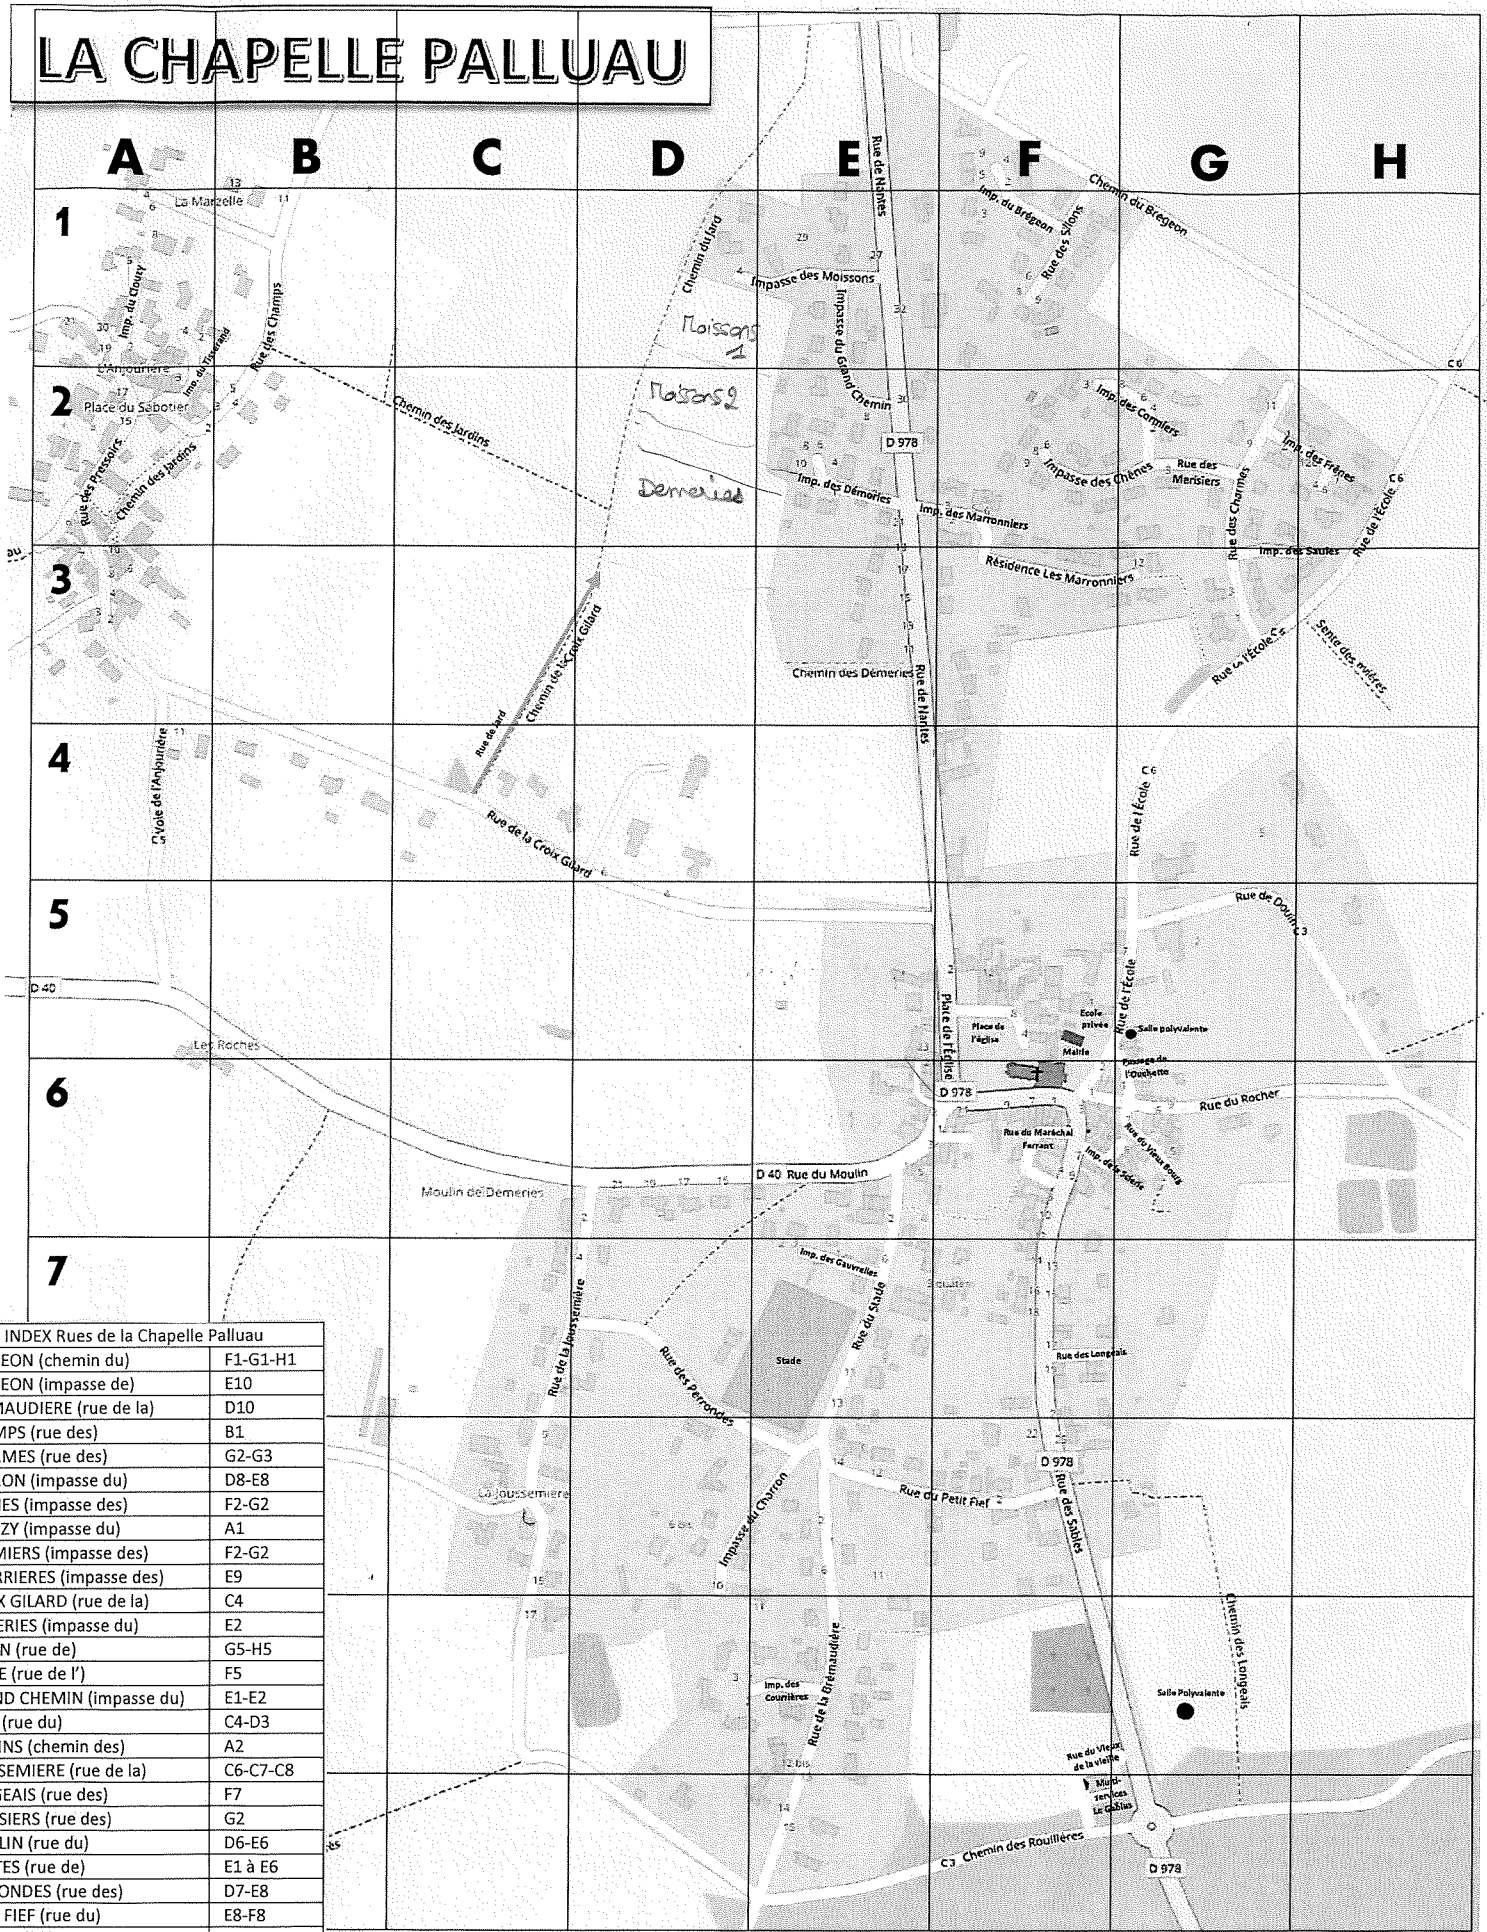

LA CHAPELLE PALLUAU

INDEX Rues de la Chapelle Palluau

BREGEON (chemin du)	F1-G1-H1
BREGEON (impasse de)	E10
BREMAUDIÈRE (rue de la)	D10
CHAMPS (rue des)	B1
CHARMES (rue des)	G2-G3
CHARON (impasse du)	D8-E8
CHENES (impasse des)	F2-G2
CLOUZY (impasse du)	A1
CORMIERS (impasse des)	F2-G2
COURRIÈRES (impasse des)	E9
CROIX GILARD (rue de la)	C4
DEMERIES (impasse du)	E2
DOUIN (rue de)	G5-H5
ÉCOLE (rue de l')	F5
GRAND CHEMIN (impasse du)	E1-E2
JARD (rue du)	C4-D3
JARDINS (chemin des)	A2
JOUSSEMIÈRE (rue de la)	C6-C7-C8
LONGEAIS (rue des)	F7
MÉRISIERS (rue des)	G2
MOULIN (rue du)	D6-E6
NANTES (rue de)	E1 à E6
PERRONDES (rue des)	D7-E8
PETIT FIEF (rue du)	E8-F8
PRES (chemin des)	C10-D10
PRESSOIRS (rue des)	A2
ROCHER (impasse des)	G6
SABLES (rue des)	F6 à F9
SAULES (impasse des)	G3
SILLONS (rue des)	F1
STADE (rue du)	E7-D7
TISSERAND (impasse du)	A2
VIEUX BOURG (rue du)	F6-G6