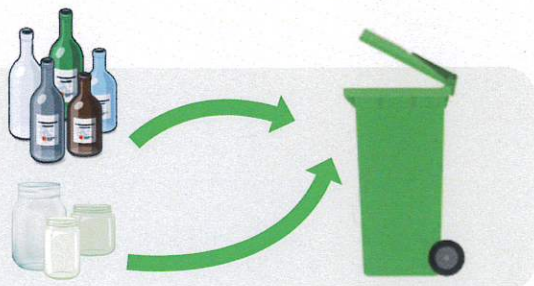

LA FERTÉ-MILON

BAC À VERRE

✓ Ce que je mets

- Bouteilles sans bouchons
- Pots et bocaux sans bouchons

✗ Ce que je ne mets pas

SORTEZ VOS DÉCHETS LA VEILLE AU SOIR DES JOURS DE COLLECTE

Service déchets : 03 23 55 99 00
mesdechets@retzenvalois.fr