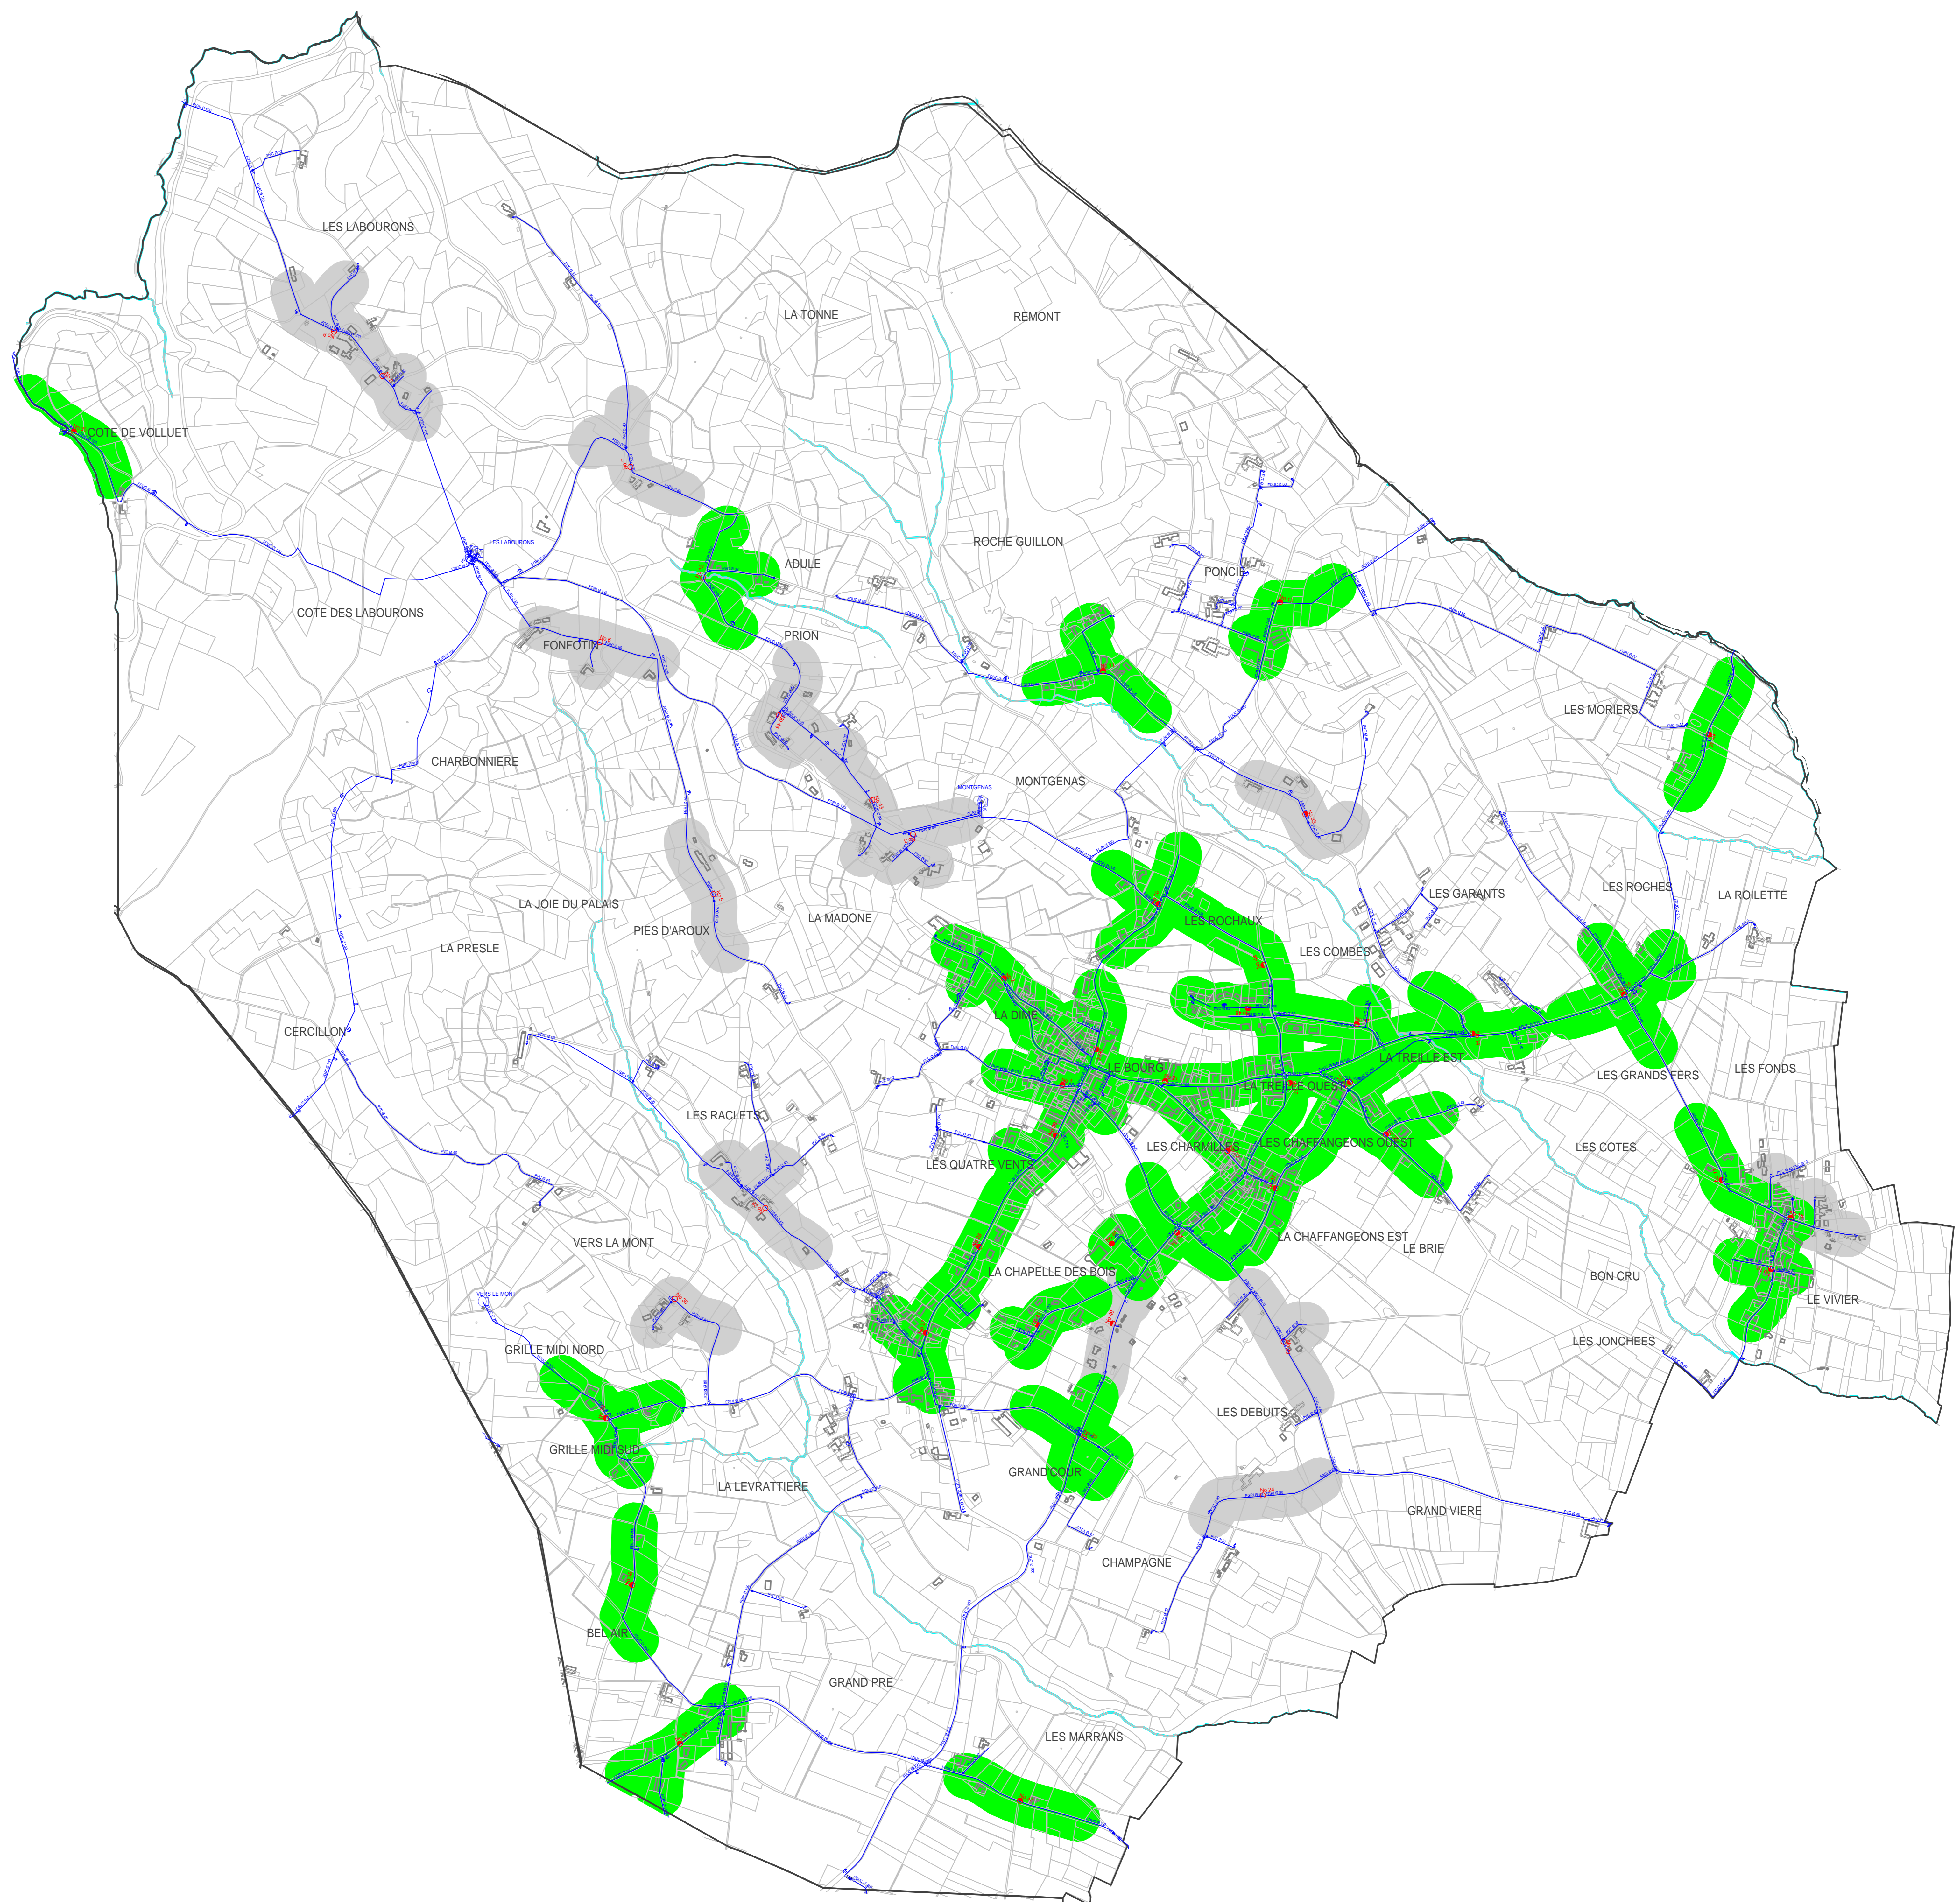

- Légende**
-  Appareil de mesure
  -  Bouche arrosage/lavage
  -  Décharge
  -  Ventouse
  -  Poteau incendie Ø=150mm
  -  Poteau incendie Ø=100mm
  -  Poteau incendie Ø=80mm
  -  Poteau incendie Ø<80mm
  -  Bouche incendie Ø=100mm
  -  Réducteur de pression
  -  Stabilisateur de pression
  -  Réservoir enterré ou semi-enterré
  -  Vanne 1/4 tour
  -  Vanne ouverte
  -  Périmètres couvertures conformes
  -  Périmètres couvertures non conformes

DEPARTEMENT DU RHONE

**FLEURIE**  
**Plan Général**  
**Périmètres Couvertures Incendie**

HAUT BEAUJOLAIS

ALIMENTATION EN EAU POTABLE

	ENTREPRISE REGIONALE RHONE ALPES AUVERGNE	
	988, Chemin Pierre DREVET CS 20152 69141 RILLIEUX-LA-PAPE Cedex	
Planche: 1	Date de Création:	
Echelle: 1/6000		
5670	Dessinateur: RD	Date d'édition: 22/06/2015