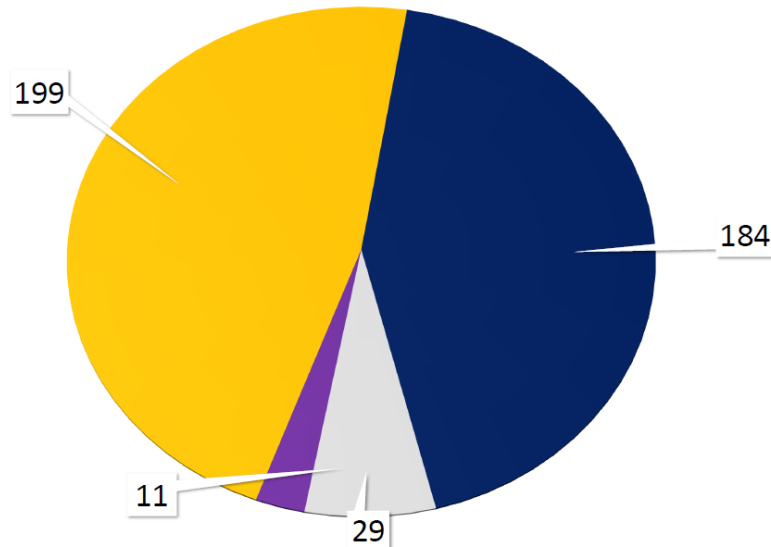

Commune de Courcoury

Résultat du 2^{ème} Tour des Présidentielles 2022

PARTI POLITIQUE	CANDIDAT	plus		moins	% exprimés
La République en marche	M. Emmanuel MACRON		199		51,96%
Rassemblement national	Mme Marine LE PEN		184		48,04%
	BLANCS		29		
	NULS		11		
					100,00%

Nombre d'Inscrits :	555
NB Bulletins dépouillés :	423
Nombre Exprimés :	383
NB Bulletins dans Urne :	423
% Bulletins Dépouillés :	100,00%
Participation :	76,22%

Nombre d'Inscrits :	555	NB Bulletins dans Urne :	423
NB Bulletins dépouillés :	423	% Bulletins Dépouillés :	100,00%
Nombre Exprimés :	383	Participation :	76,22%

	Pourcentage des exprimés
M. Emmanuel MACRON	51,96%
Mme Marine LE PEN	48,04%