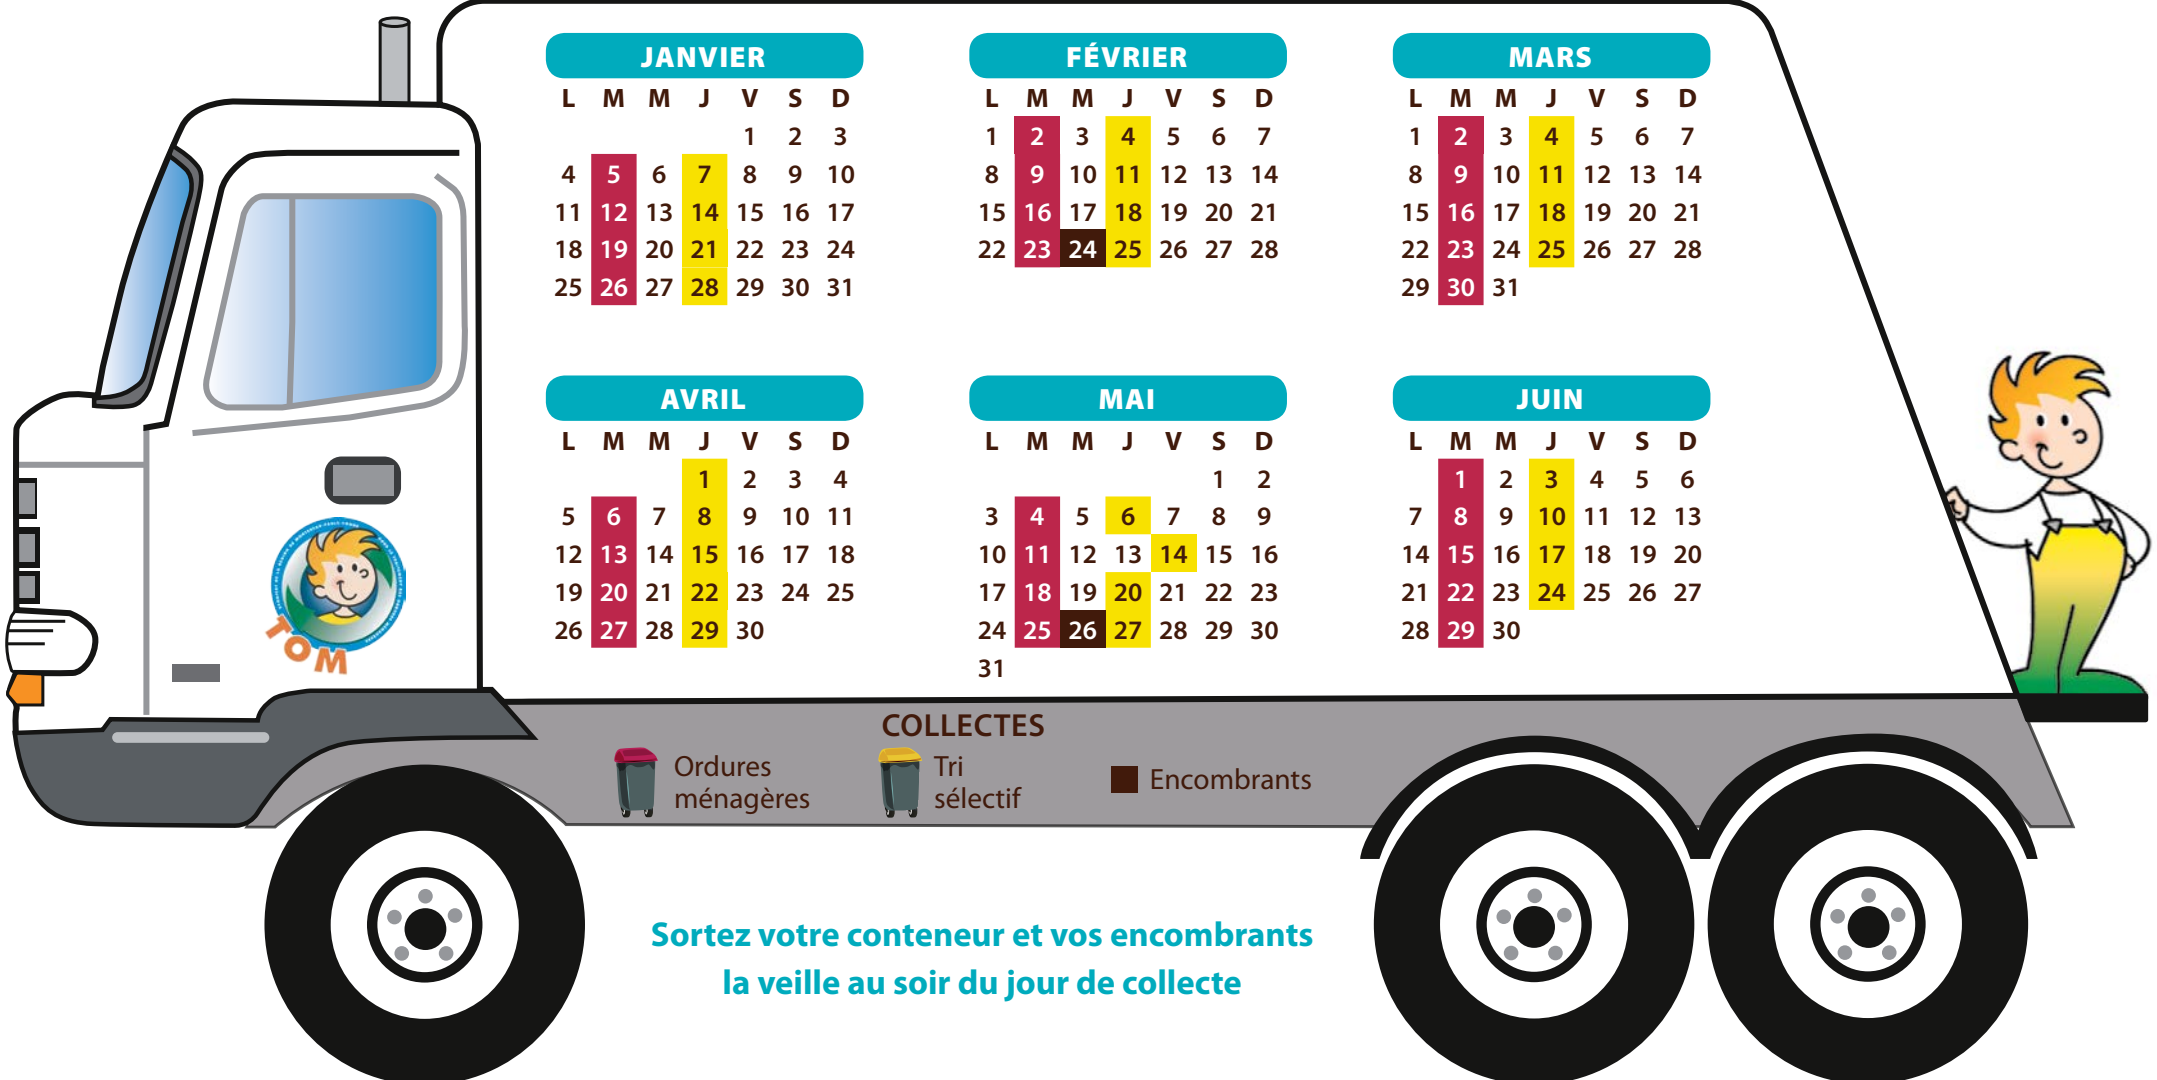

VOULX / Collectes 2021

JANVIER

L	M	M	J	V	S	D
				1	2	3
4	5	6	7	8	9	10
11	12	13	14	15	16	17
18	19	20	21	22	23	24
25	26	27	28	29	30	31

FÉVRIER

L	M	M	J	V	S	D
1	2	3	4	5	6	7
8	9	10	11	12	13	14
15	16	17	18	19	20	21
22	23	24	25	26	27	28

COLLECTES

-  Ordures ménagères
-  Tri sélectif
-  Encombrants

Sortez votre conteneur et vos encombrants la veille au soir du jour de collecte

Une question sur le tri ?

 N° Vert 0 800 45 63 15

Appel gratuit depuis un poste fixe

COLLECTES

Ordures ménagères

Tri sélectif

Encombrants

Sortez votre conteneur et vos encombrants la veille au soir du jour de collecte

Déchetteries

Montereau 1 rue des Prés Saint-Martin

Horaires d'été* - du 01/04 au 30/09
Lundi, Mardi, Mercredi, Jeudi, Samedi
8h30 - 12h30 / 13h30 - 19h
Vendredi : 13h30 - 19h
Dimanche : 8h30 - 13h30