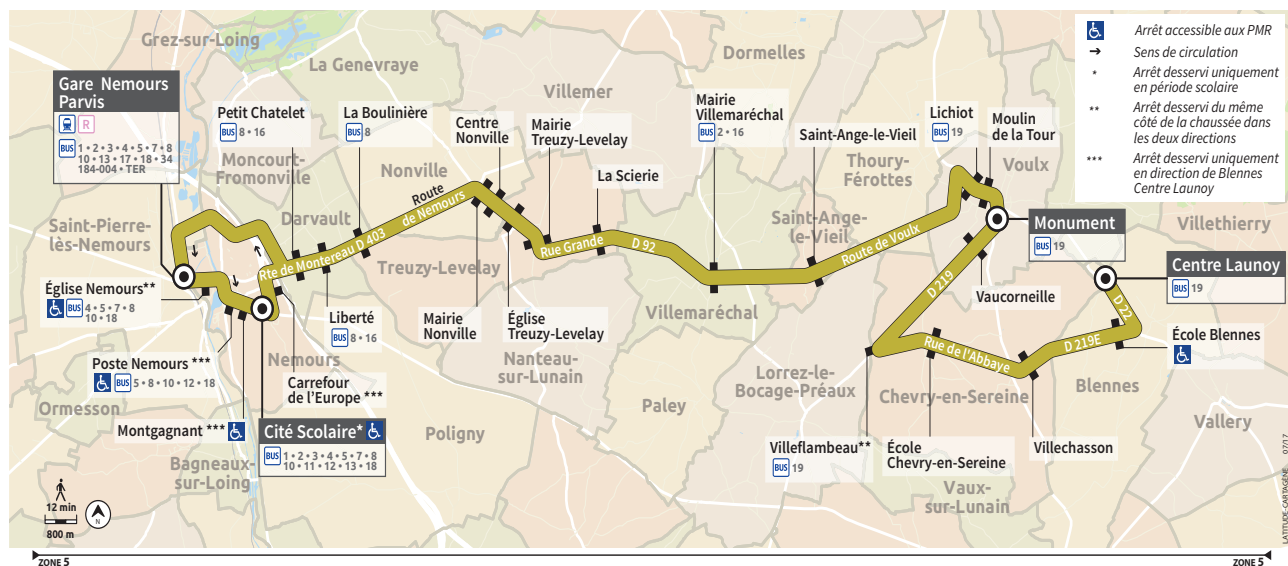

Points de vente

NEMOURS
"37" (TCT)
37, rue de Paris

NEMOURS
BAR LE BALZAC (TCT)
92, rue de Paris

NEMOURS
BAR DU CHÂTEAU (TCT)
20, rue Gautier 1er

SAINT-PIERRE-LES-NEMOURS
BAR L'EXPRESS (TCT)
7, place de la Gare

SOUPPES SUR LOING
OFFICE DU TOURISME (TCT)
67, av du Maréchal Leclerc

CHATEAU-LANDON
OFFICE DU TOURISME (TCT)
6, route de Souppes

Itinéraires, horaires, rechargement de votre passe Navigo et info trafic : déplacez vous en toute simplicité avec l'application Île-de-France Mobilités

A : Toute l'année

¹ : Cette course a pour terminus "Saint-Pierre-lès-Nemours - Gare Nemours Parvis"

Les horaires sont calculés dans des conditions normales de circulation et sont sujets à ses aléas.

LUNDI à VENDREDI