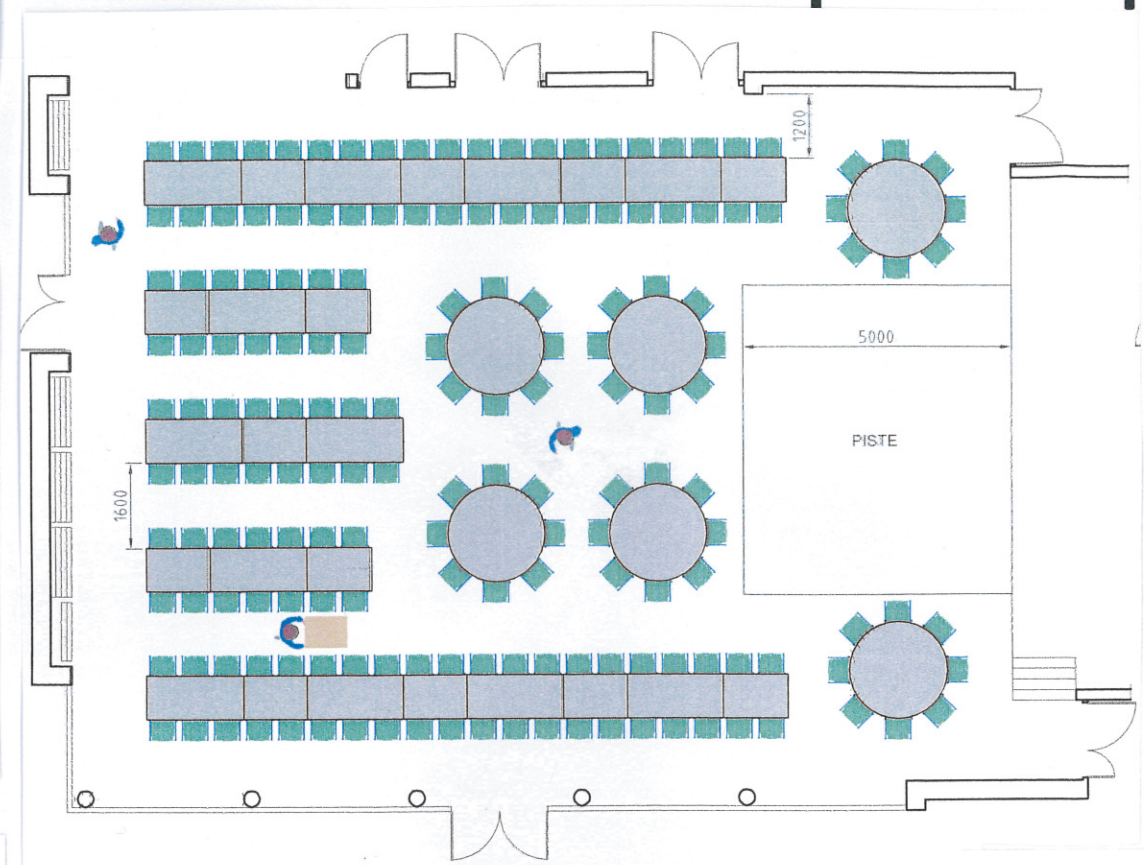

Salle Luminis - Exemples d'implantation

Implantation de la salle

18 tables ø 180
144 chaises

Implantation de la salle

13 tables 120x80
12 tables 180x80
6 tables ø 180
172 chaises

Implantation de la salle version banquet

30 tables 120x80
20 tables 180x80
240 chaises

Implantation de la salle version spectacle

272 chaises accrochables
60 barres d'espacement