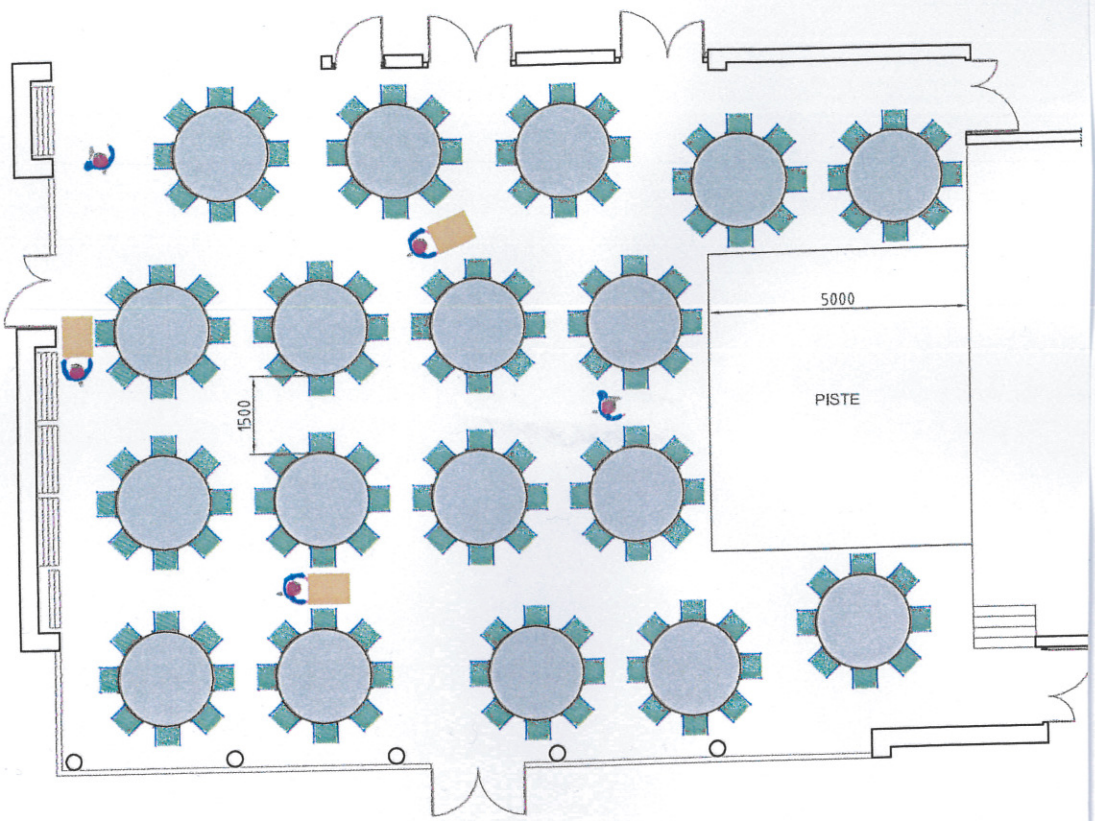

Salle Luminis - Exemples d'implantation

Implantation de la salle

18 tables ø 180
144 chaises

Implantation de la salle

13 tables 120x80
12 tables 180x80
6 tables ø 180
172 chaises

Implantation de la salle version banquet

30 tables 120x80
20 tables 180x80
240 chaises

Implantation de la salle version spectacle

272 chaises accrochables
60 barres d'espacement