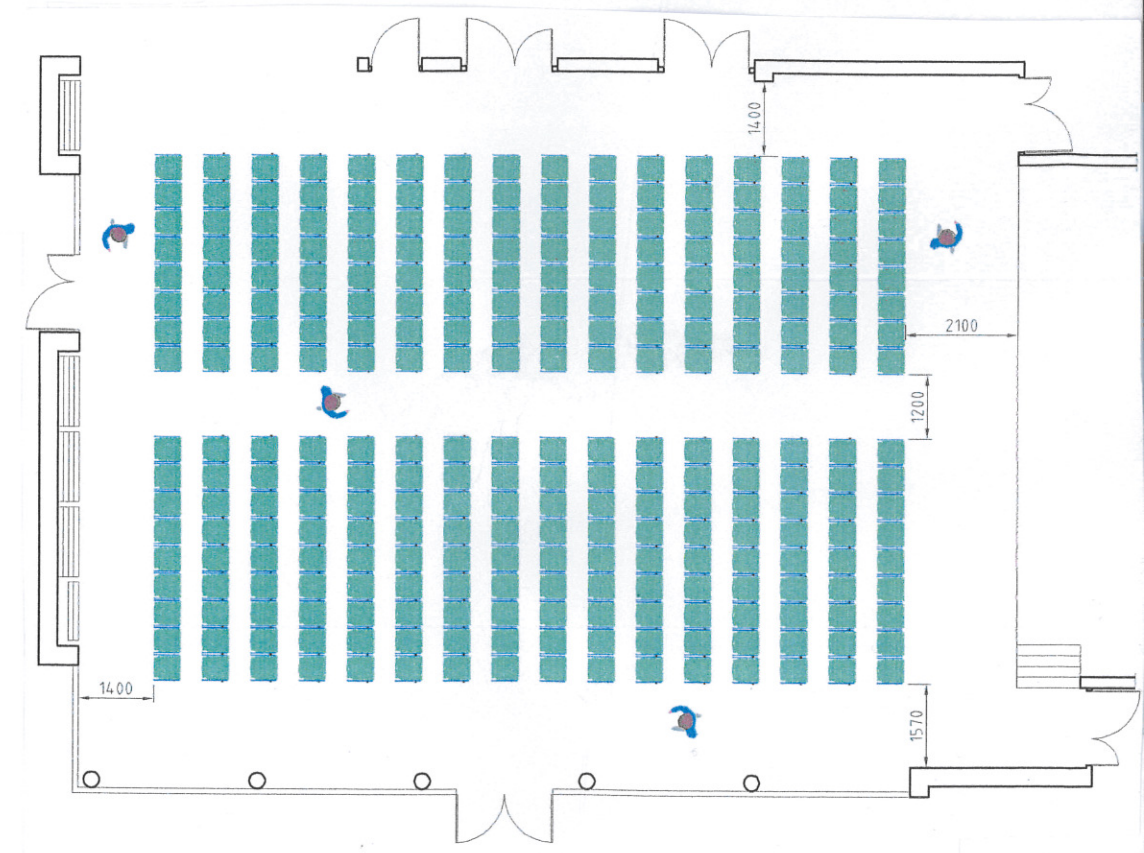

Salle Luminis - Exemples d'implantation

Implantation de la salle

18 tables ø 180
144 chaises

Implantation de la salle

13 tables 120x80
12 tables 180x80
6 tables ø 180
172 chaises

Implantation de la salle version banquet

30 tables 120x80
20 tables 180x80
240 chaises

Implantation de la salle version spectacle

272 chaises accrochables
60 barres d'espacement