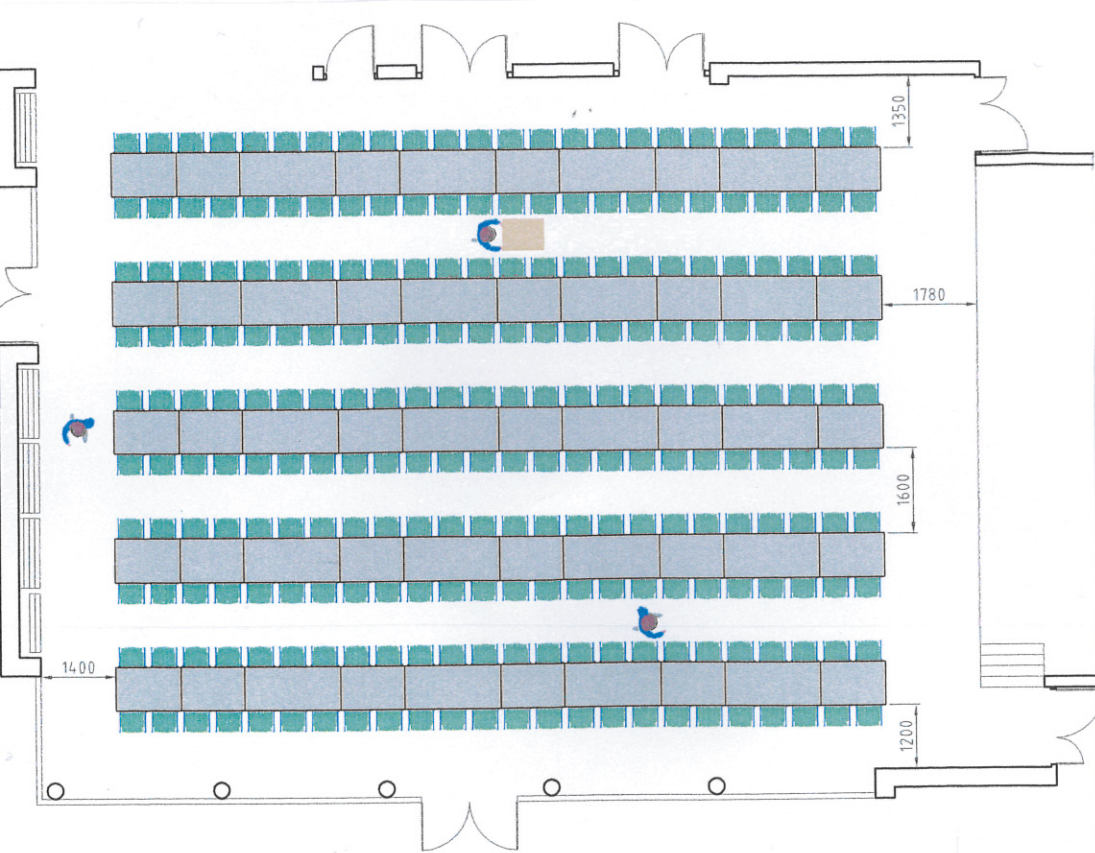

Salle Luminis - Exemples d'implantation

Implantation de la salle

18 tables ø 180
144 chaises

Implantation de la salle

13 tables 120x80
12 tables 180x80
6 tables ø 180
172 chaises

Implantation de la salle version banquet

30 tables 120x80
20 tables 180x80
240 chaises

Implantation de la salle version spectacle

272 chaises accrochables
60 barres d'espacement