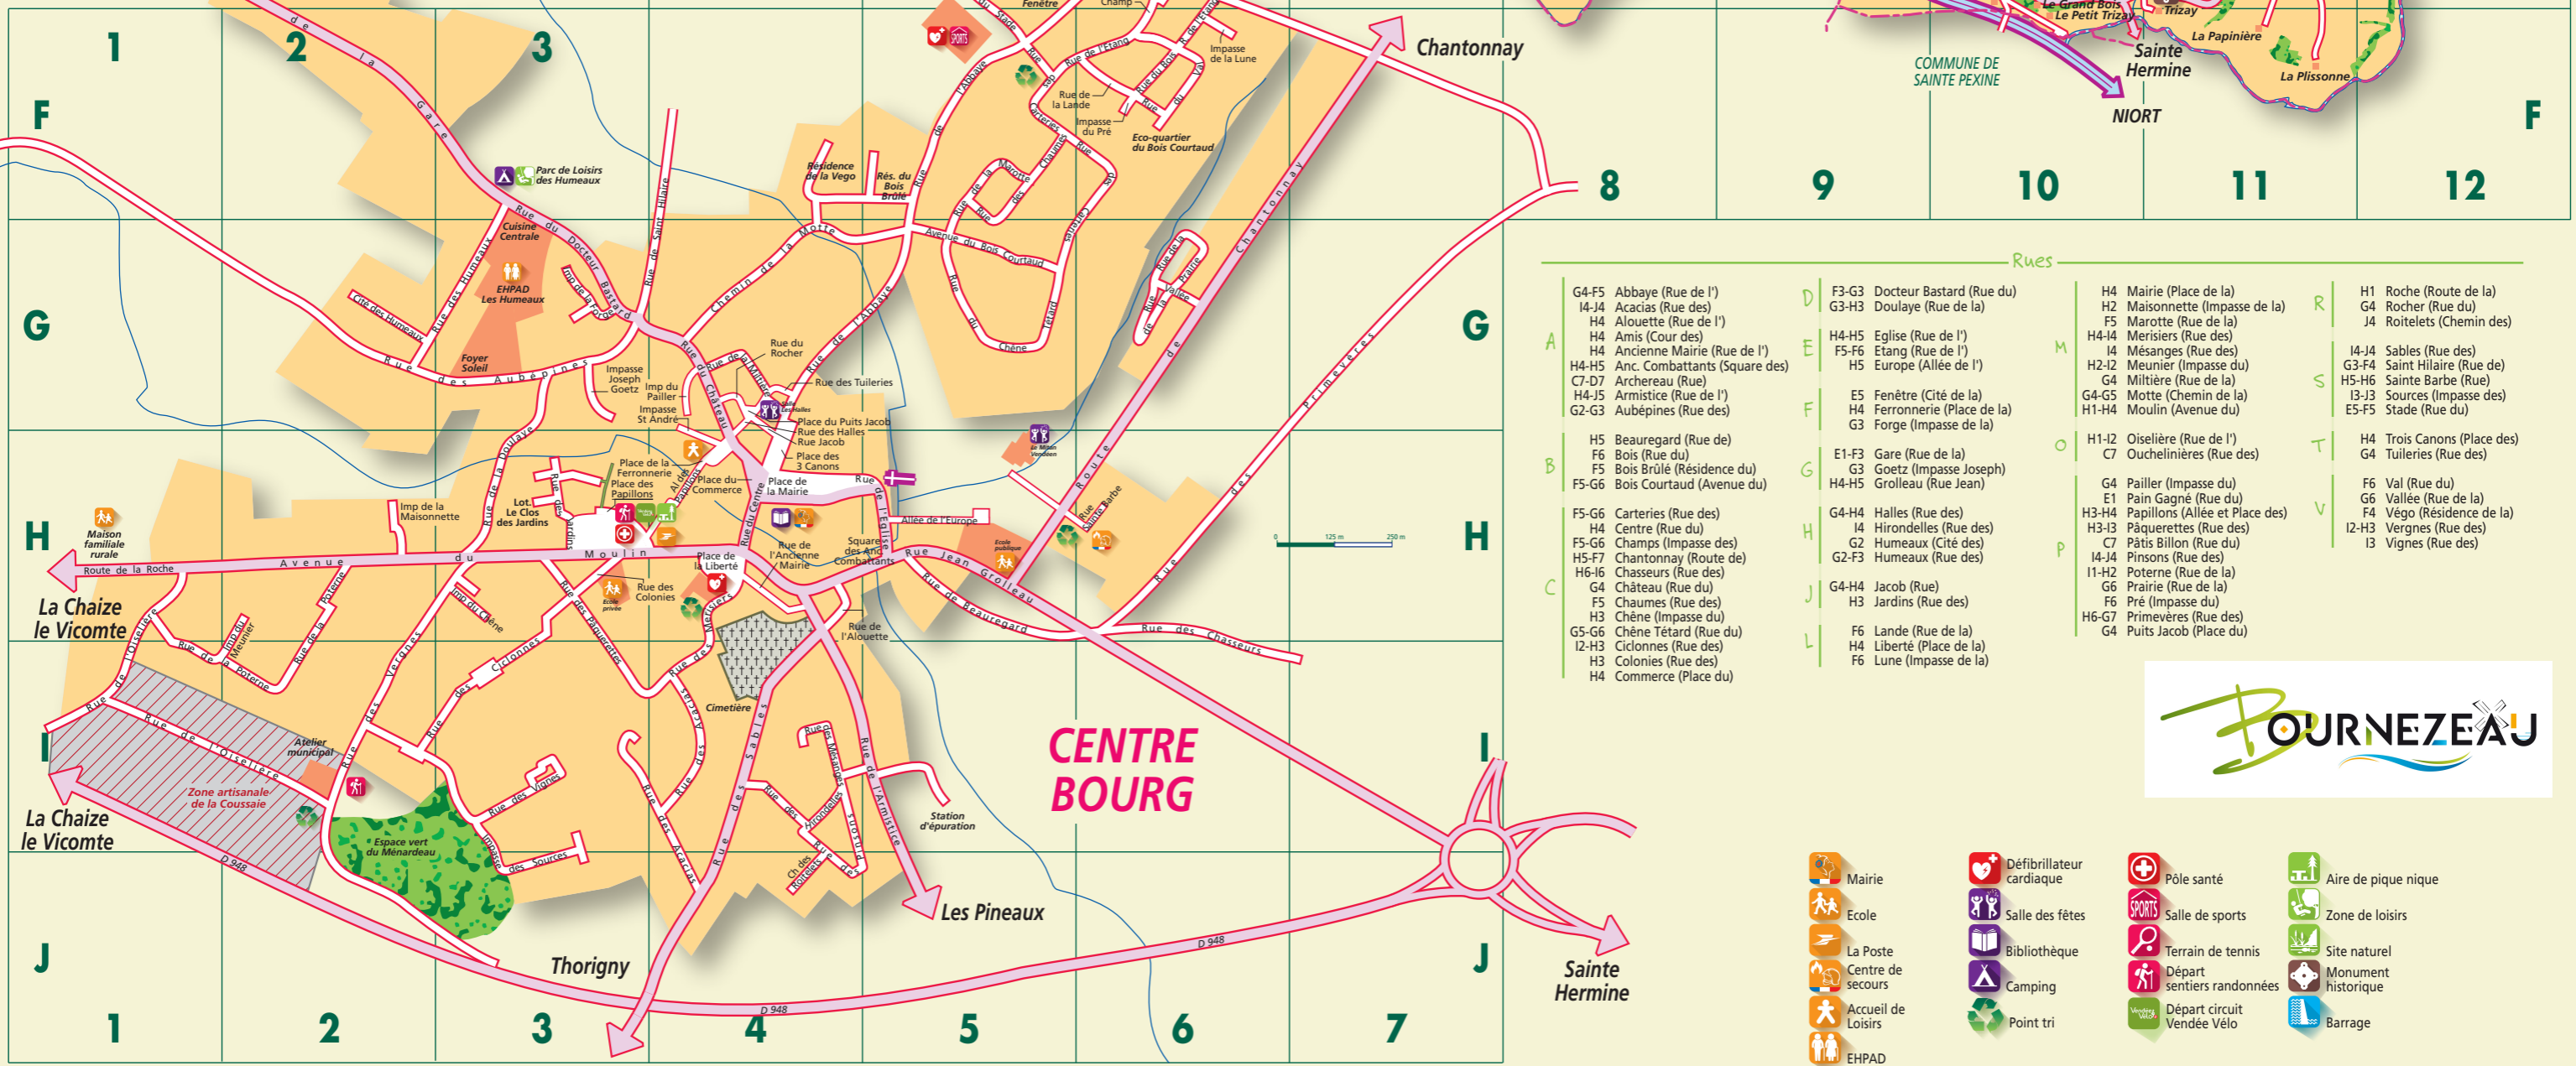

1. ### LÉGENDE
2. Voies à grande circulation
   - Voies principales
   - Voies secondaires
   - Cours d'eau
   - Zones boisées
   - ZA

1. ### Rues

A	G4-F5 Abbaye (Rue de l') I4-J4 Acacias (Rue des) H4 Alouette (Rue de l') H4 Amis (Cour des) H4 Ancienne Mairie (Rue de l') H4-H5 Anc. Combattants (Square des) C7-D7 Archereau (Rue) H4-J5 Armistice (Rue de l') G2-G3 Aubépines (Rue des)	D	F3-G3 Docteur Bastard (Rue du) G3-H3 Doulaye (Rue de la)	R	H4 Mairie (Place de la) H2 Maisonnnette (Impasse de la) F5 Marotte (Rue de la) H4-M4 Merisiers (Rue des) I4 Mésanges (Rue des) H2-I2 Meunier (Impasse du) G4 Miltière (Rue de la) G4-G5 Motte (Chemin de la) H1-H4 Moulin (Avenue du)		
B	H5 Beauregard (Rue de) F6 Bois (Rue du) F5 Bois Brûlé (Résidence du) F5-G6 Bois Courtaud (Avenue du)	E	H4-H5 Eglise (Rue de l') F5-F6 Etang (Rue de l') H5 Europe (Allée de l')	M	H1-H2 Oiselière (Rue de l') C7 Ouchellières (Rue des)	S	I4-J4 Sables (Rue des) G3-F4 Saint Hilaire (Rue de) H5-H6 Sainte Barbe (Rue) I3-J3 Sources (Impasse des) E5-F5 Stade (Rue du)
C	F5-G6 Carrières (Rue des) H4 Centre (Rue du) F5-G6 Champs (Impasse des) H5-F7 Chantonnay (Route de) H6-I6 Chasseurs (Rue des) G4 Château (Rue du) F5 Chaumes (Rue des) H3 Chêne (Impasse du) G5-G6 Chêne Tétard (Rue du) I2-H3 Ciclonnes (Rue des) H3 Colonies (Rue des) H4 Commerce (Place du)	F	E5 Fenêtre (Cité de la) H4 Ferronnerie (Place de la) G3 Forge (Impasse de la)	O	H1-H2 Oiselière (Rue de l') C7 Ouchellières (Rue des)	T	H4 Trois Canons (Place des) G4 Tuileries (Rue des)
F	F5-G6 Carrières (Rue des) H4 Centre (Rue du) F5-G6 Champs (Impasse des) H5-F7 Chantonnay (Route de) H6-I6 Chasseurs (Rue des) G4 Château (Rue du) F5 Chaumes (Rue des) H3 Chêne (Impasse du) G5-G6 Chêne Tétard (Rue du) I2-H3 Ciclonnes (Rue des) H3 Colonies (Rue des) H4 Commerce (Place du)	G	E1-F3 Gare (Rue de la) G3 Goetz (Impasse Joseph) H4-H5 Grolleau (Rue Jean)	P	G4 Paillier (Impasse du) E1 Pain Gagné (Rue du) H3-H4 Papillons (Allée et Place des) H3-I3 Pâquis Billon (Rue du) C7 Pâtis Billon (Rue du) I4-J4 Pinsons (Rue des) I1-H2 Poterne (Rue de la) G6 Prairie (Rue de la) F6 Pré (Impasse du) H6-G7 Primevères (Rue des) G4 Puits Jacob (Place du)	V	F6 Val (Rue du) G6 Vallée (Rue de la) F4 Végo (Résidence de la) I2-H3 Vergnes (Rue des) I3 Vignes (Rue des)

Mairie	Défibrillateur cardiaque	Pôle santé	Aire de pique nique
Ecole	Salle des fêtes	Salle de sports	Zone de loisirs
La Poste	Bibliothèque	Terrain de tennis	Site naturel
Centre de secours	Camping	Départ sentiers randonnées	Monument historique
Accueil de Loisirs	Point tri	Départ circuit Vendée Vélo	Barrage
EHPAD