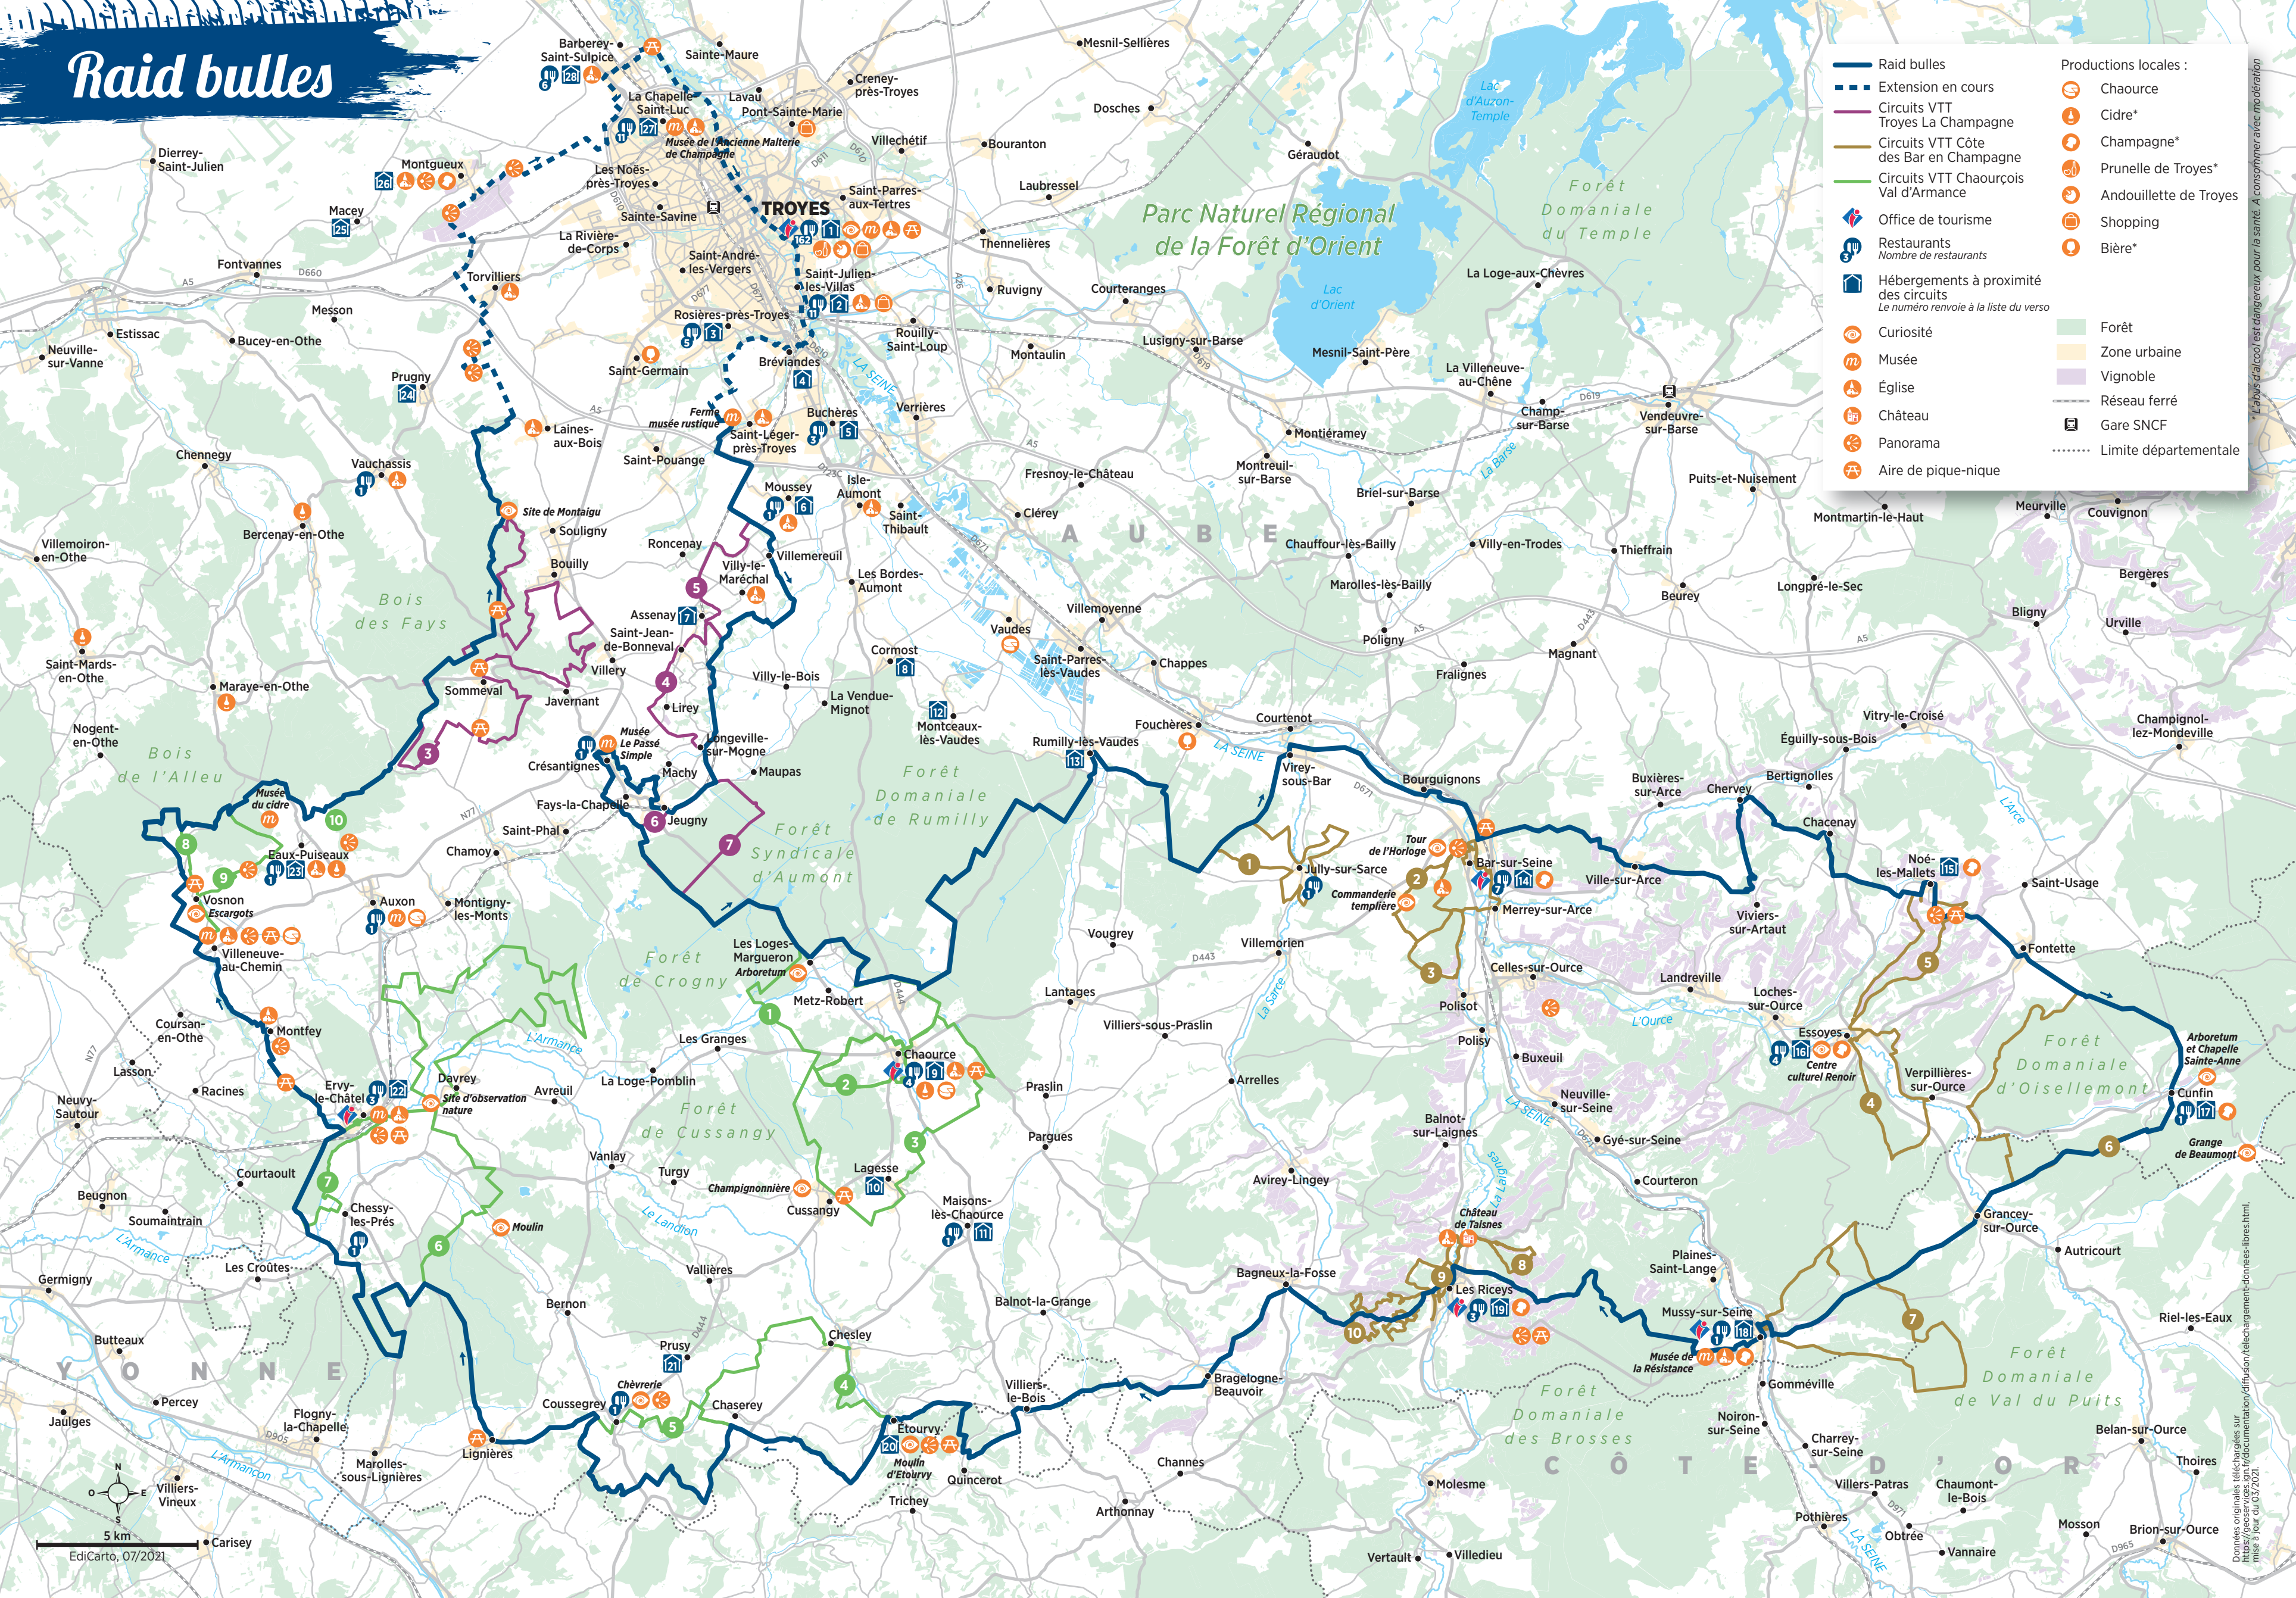

Raid bulles

Raid bulles

- Extension en cours
- Circuits VTT Troyes La Champagne
- Circuits VTT Côte des Bar en Champagne
- Circuits VTT Chaourçois Val d'Armanche
- Office de tourisme
- Restaurants Nombre de restaurants
- Hébergements à proximité des circuits Le numéro renvoie à la liste du verso
- Curiosité
- Musée
- Église
- Château
- Panorama
- Aire de pique-nique

Productions locales :

- Chaource
- Cidre*
- Champagne*
- Prunelle de Troyes*
- Andouillette de Troyes
- Shopping
- Bière*

Forêt

- Zone urbaine
- Vignoble
- Réseau ferré
- Gare SNCF
- Limite départementale

5 km
EdiCarto, 07/2021

Données originales téléchargées sur <https://www.geoportail.gouv.fr/> (documentaire/diffusion/telechargement-donnees-libres.html), mise à jour du 03/2021.