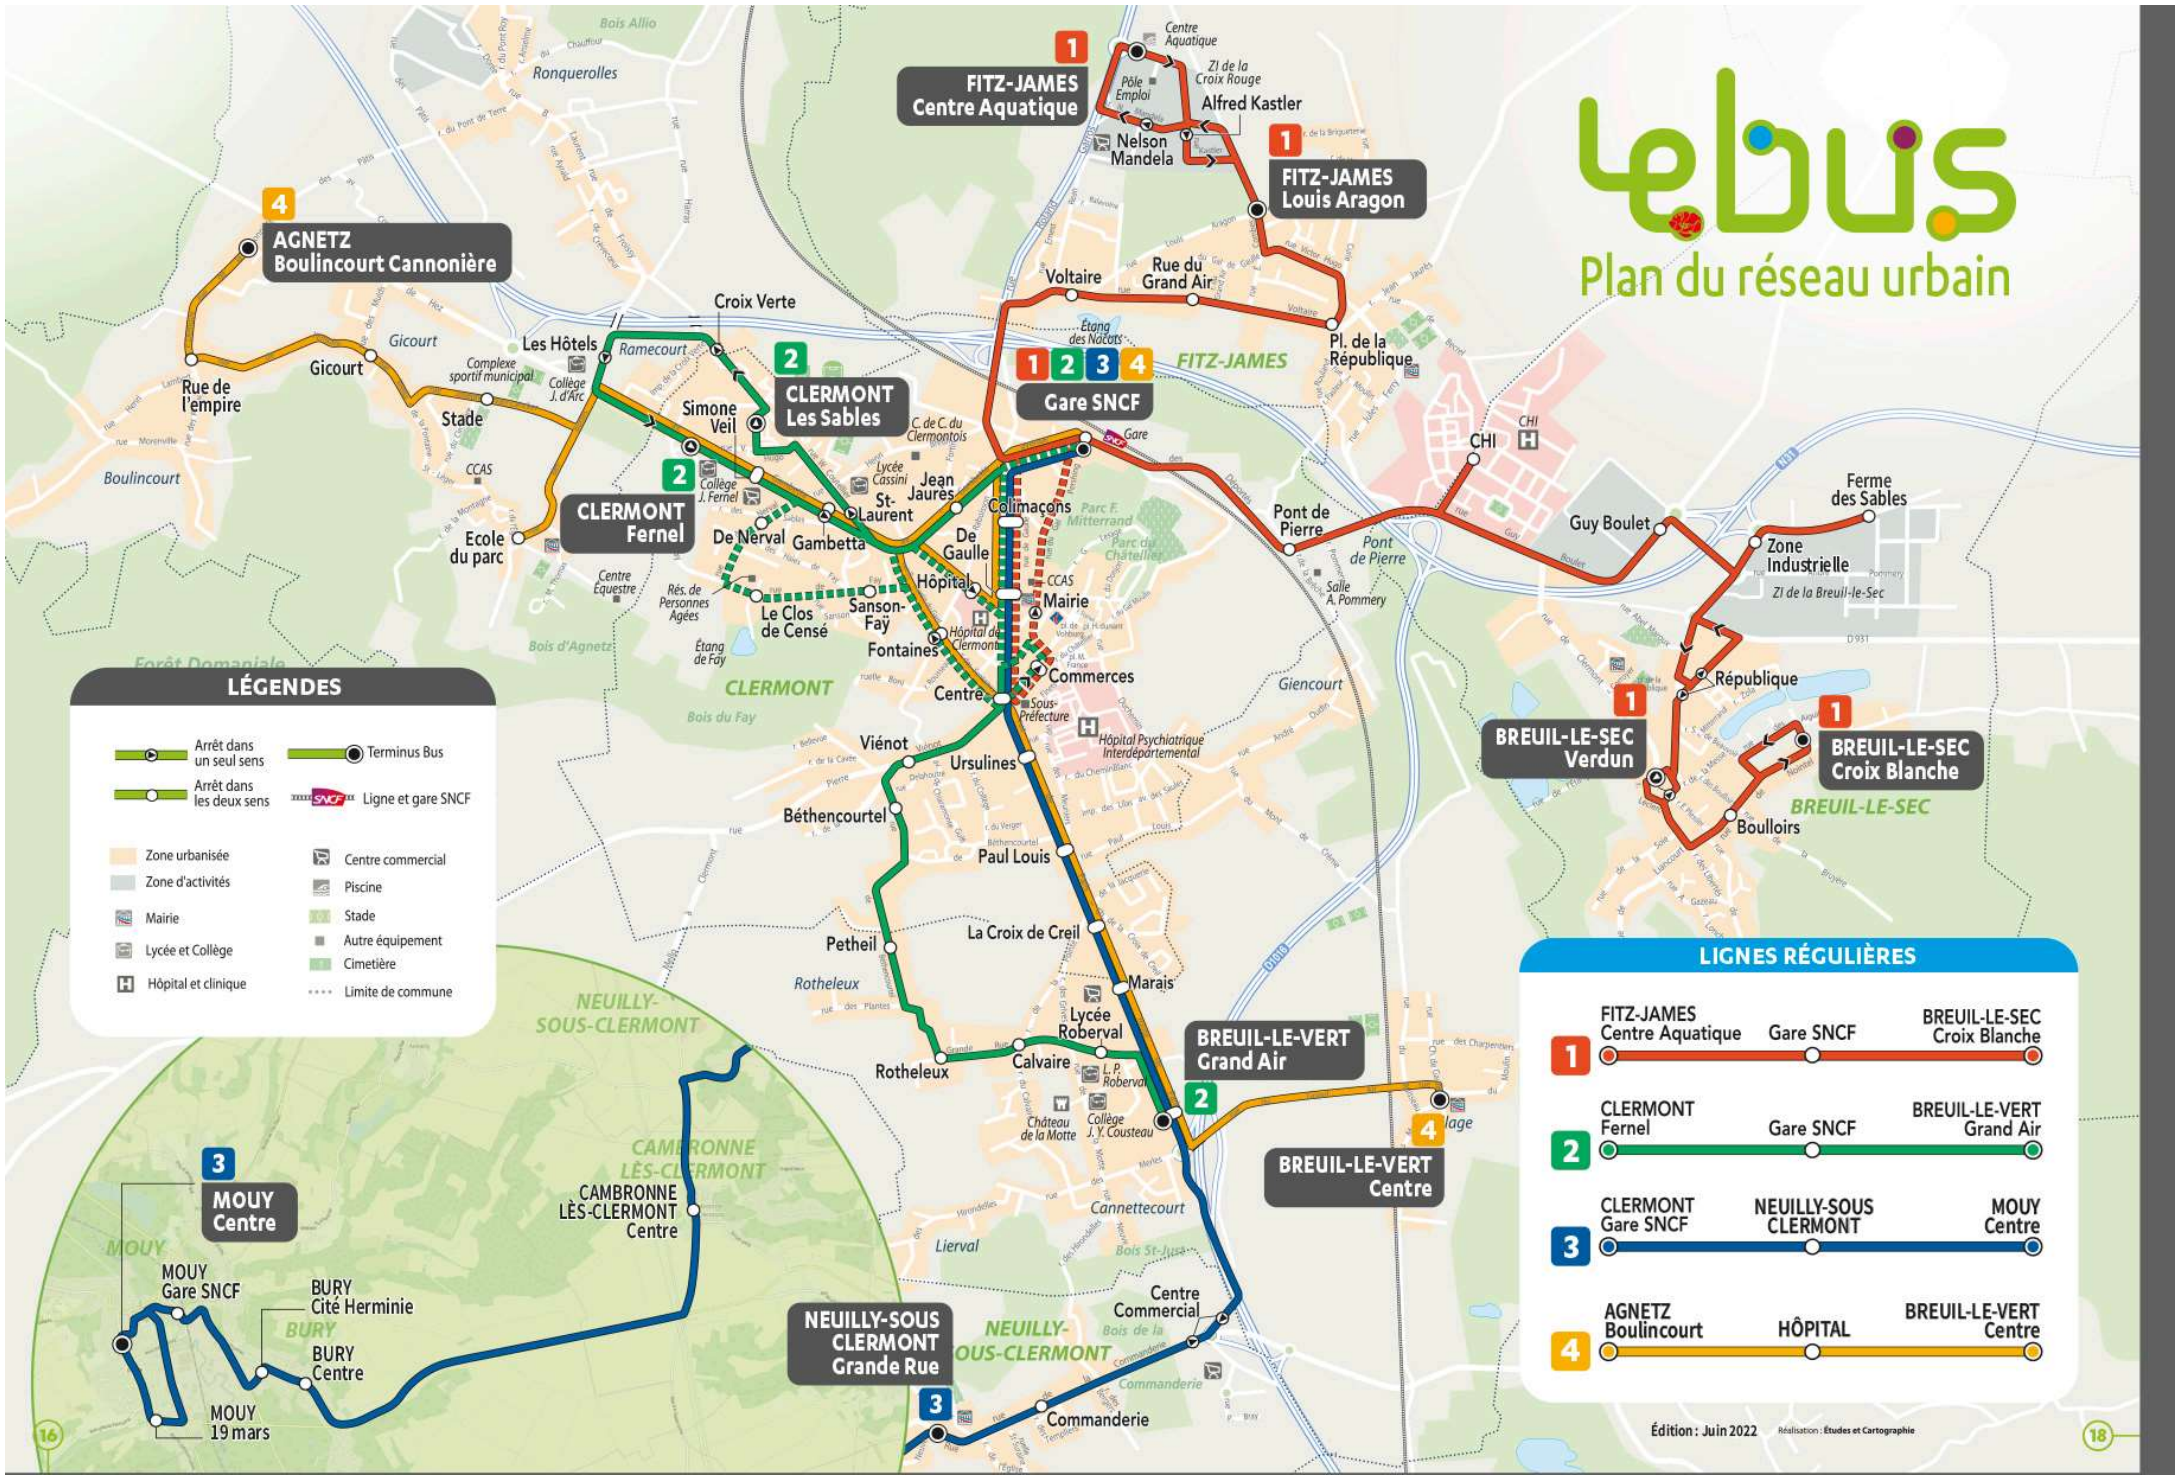

# lebus

## Plan du réseau urbain

### LÉGENDES

- Arrêt dans un seul sens
- Arrêt dans les deux sens
- Terminus Bus
- Ligne et gare SNCF
- Zone urbanisée
- Zone d'activités
- Mairie
- Lycée et Collège
- Hôpital et clinique
- Centre commercial
- Piscine
- Stade
- Autre équipement
- Cimetière
- Limite de commune

### LIGNES RÉGULIÈRES

- 1** FITZ-JAMES Centre Aquatique — Gare SNCF — BREUIL-LE-SEC Croix Blanche
- 2** CLERMONT Fernel — Gare SNCF — BREUIL-LE-VERT Grand Air
- 3** CLERMONT Gare SNCF — NEULLY-SOUS CLERMONT — MOUY Centre
- 4** AGNETZ Boulincourt — HÔPITAL — BREUIL-LE-VERT Centre