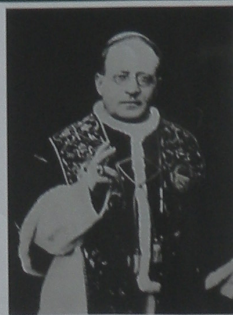

1931

PAUL DOUMER
(Président de 1931 à 1932)

PIE XI
(Pontificat de 1922 à 1939)

Erection et bénédiction d'un nouveau calvaire par la famille Boyaval-Delaven
31 mai 1931

À la même époque...

- ▶ Le bulletin de salaire devient obligatoire.
- ▶ Première démonstration publique de télévision en France.
- ▶ Début de la croisière jaune, expédition organisée par Citroën entre Beyrouth et la Chine par la route de la soie.
- ▶ 1931 : la station de radio vaticane émet pour la première fois.
- ▶ 1933 : HITLER est nommé chancelier d'Allemagne.
- ▶ 1932 : le président de la république française Paul DOUMER est assassiné.
- ▶ 1932 : le danois Christiansen invente le "leg god", un jouet en bois qui deviendra le « Lego ».