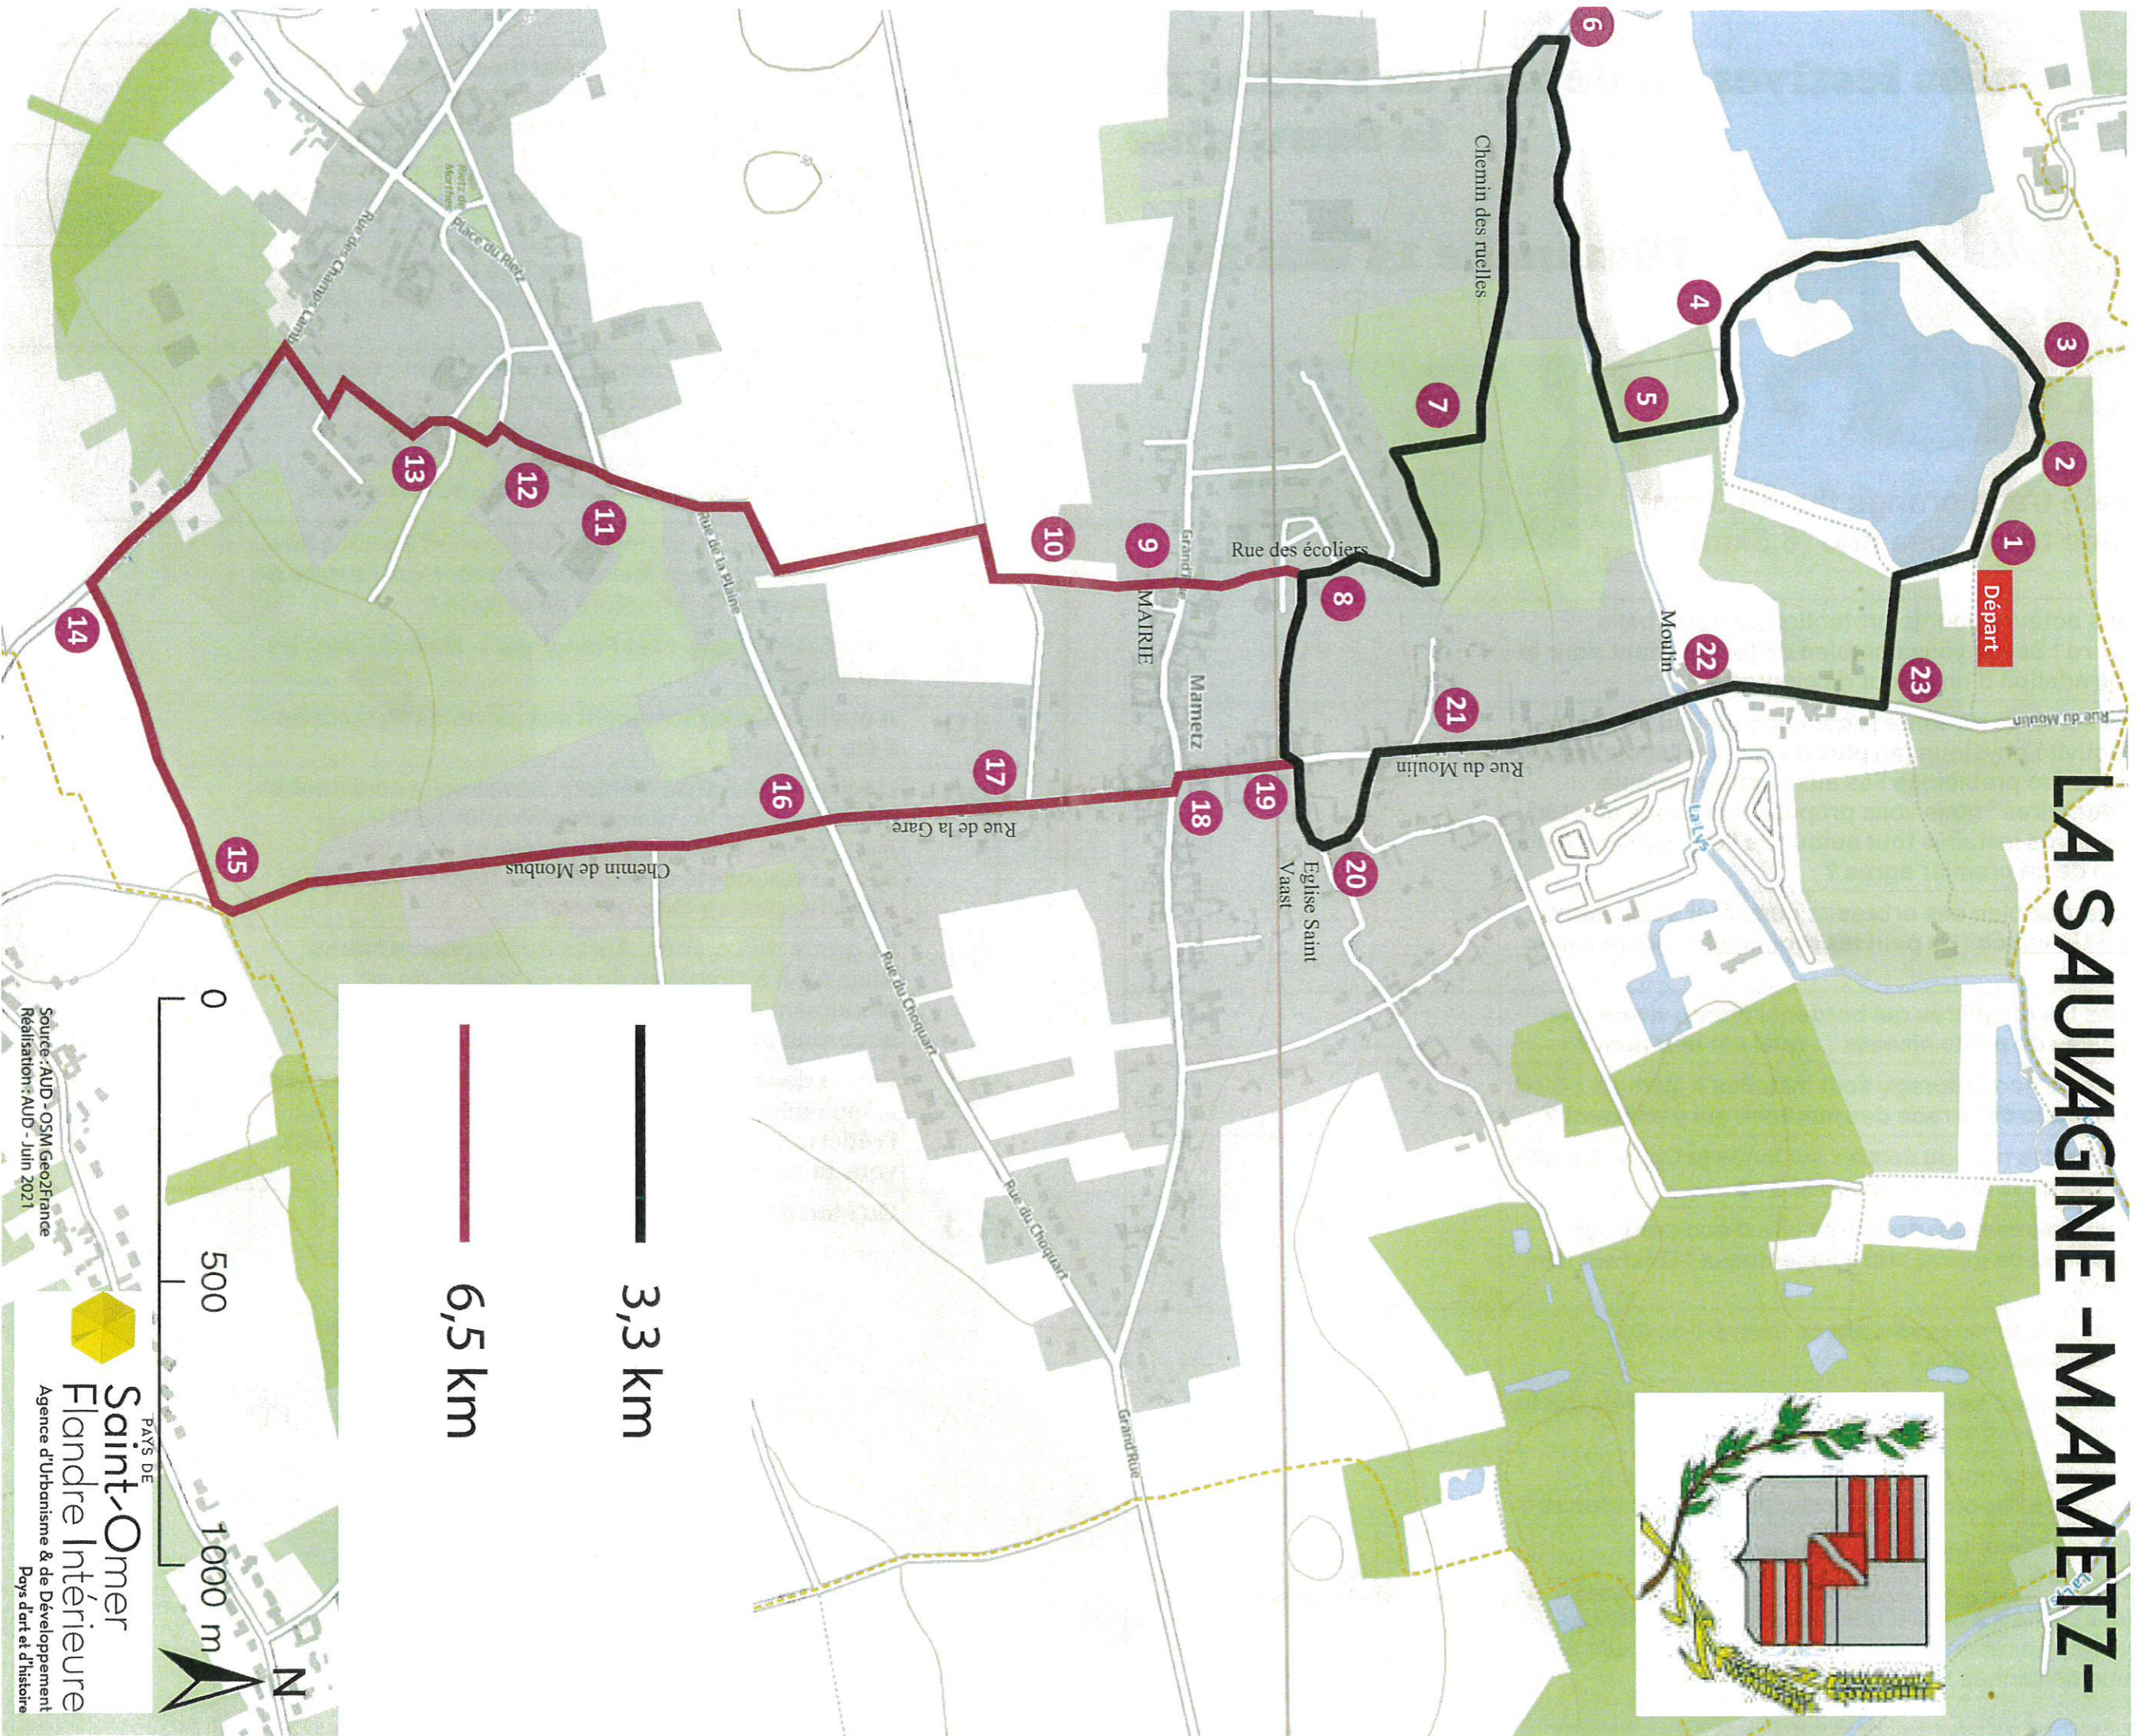

# LA SAUVAGINE - MAMETZ-

Source : AUD - OSM Geo2France  
Réalisation : AUD - Juin 2021

**Saint-Omer**  
PAYS DE  
Flandre Intérieure  
Agence d'Urbanisme & de Développement  
Pays d'art et d'histoire