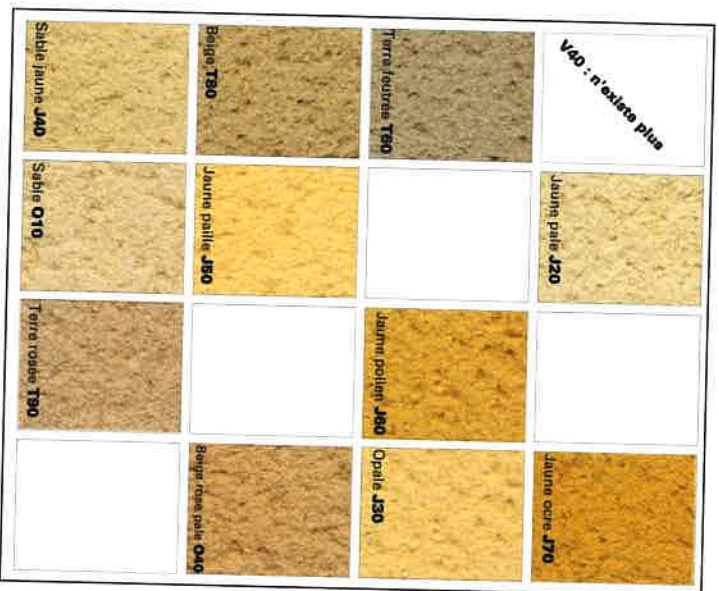

Palette couleur d'enduits à utiliser sur la commune de Charbonnières

Afin de bien visualiser les couleurs, il est conseillé de le consulter en mairie.