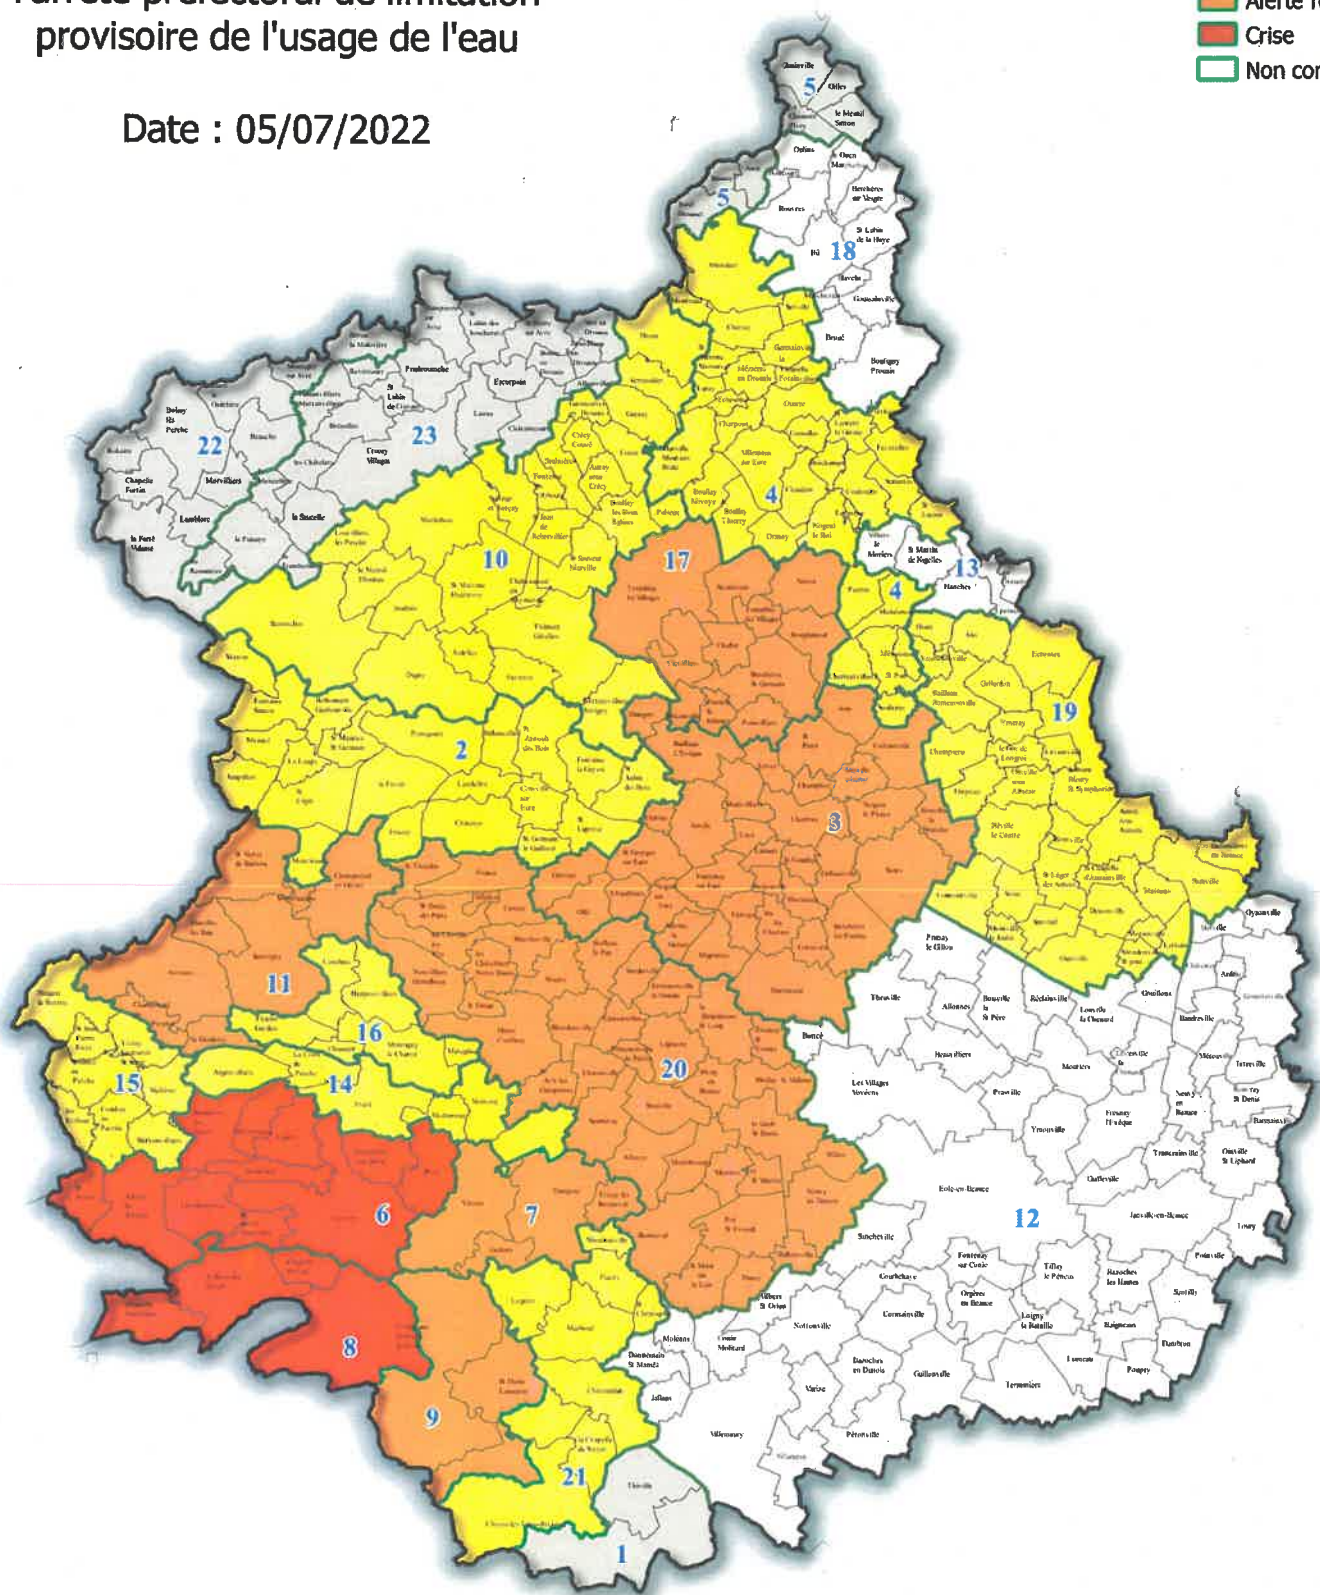

# Annexe 1

## Communes concernées par l'arrêté préfectoral de limitation provisoire de l'usage de l'eau

- Vigilance
- Alerte
- Alerte renforcée
- Crise
- Non concernée

Date : 05/07/2022

### Numéros et noms des zones d'alerte

- |                     |                 |                 |
|---------------------|-----------------|-----------------|
| 1 - AIGRE           | 8 - YERRE Amont | 15 - RHONE      |
| 2 - EURE Amont      | 9 - YERRE aval  | 16 - THIRONNE   |
| 3 - EURE Moyen haut | 10 - BLAISE     | 17 - VACHERESSE |
| 4 - EURE Moyen bas  | 11 - CLOCHE     | 18 - VESGRE     |
| 5 - EURE Aval       | 12 - CONIE      | 19 - VOISE      |
| 6 - OZANNE Amont    | 13 - DROUETTE   | 20 - LOIR Amont |
| 7 - OZANNE Aval     | 14 - FOUSSARDE  | 21 - LOIR Aval  |
|                     |                 | 22 - AVRE Moyen |
|                     |                 | 23 - AVRE Aval  |