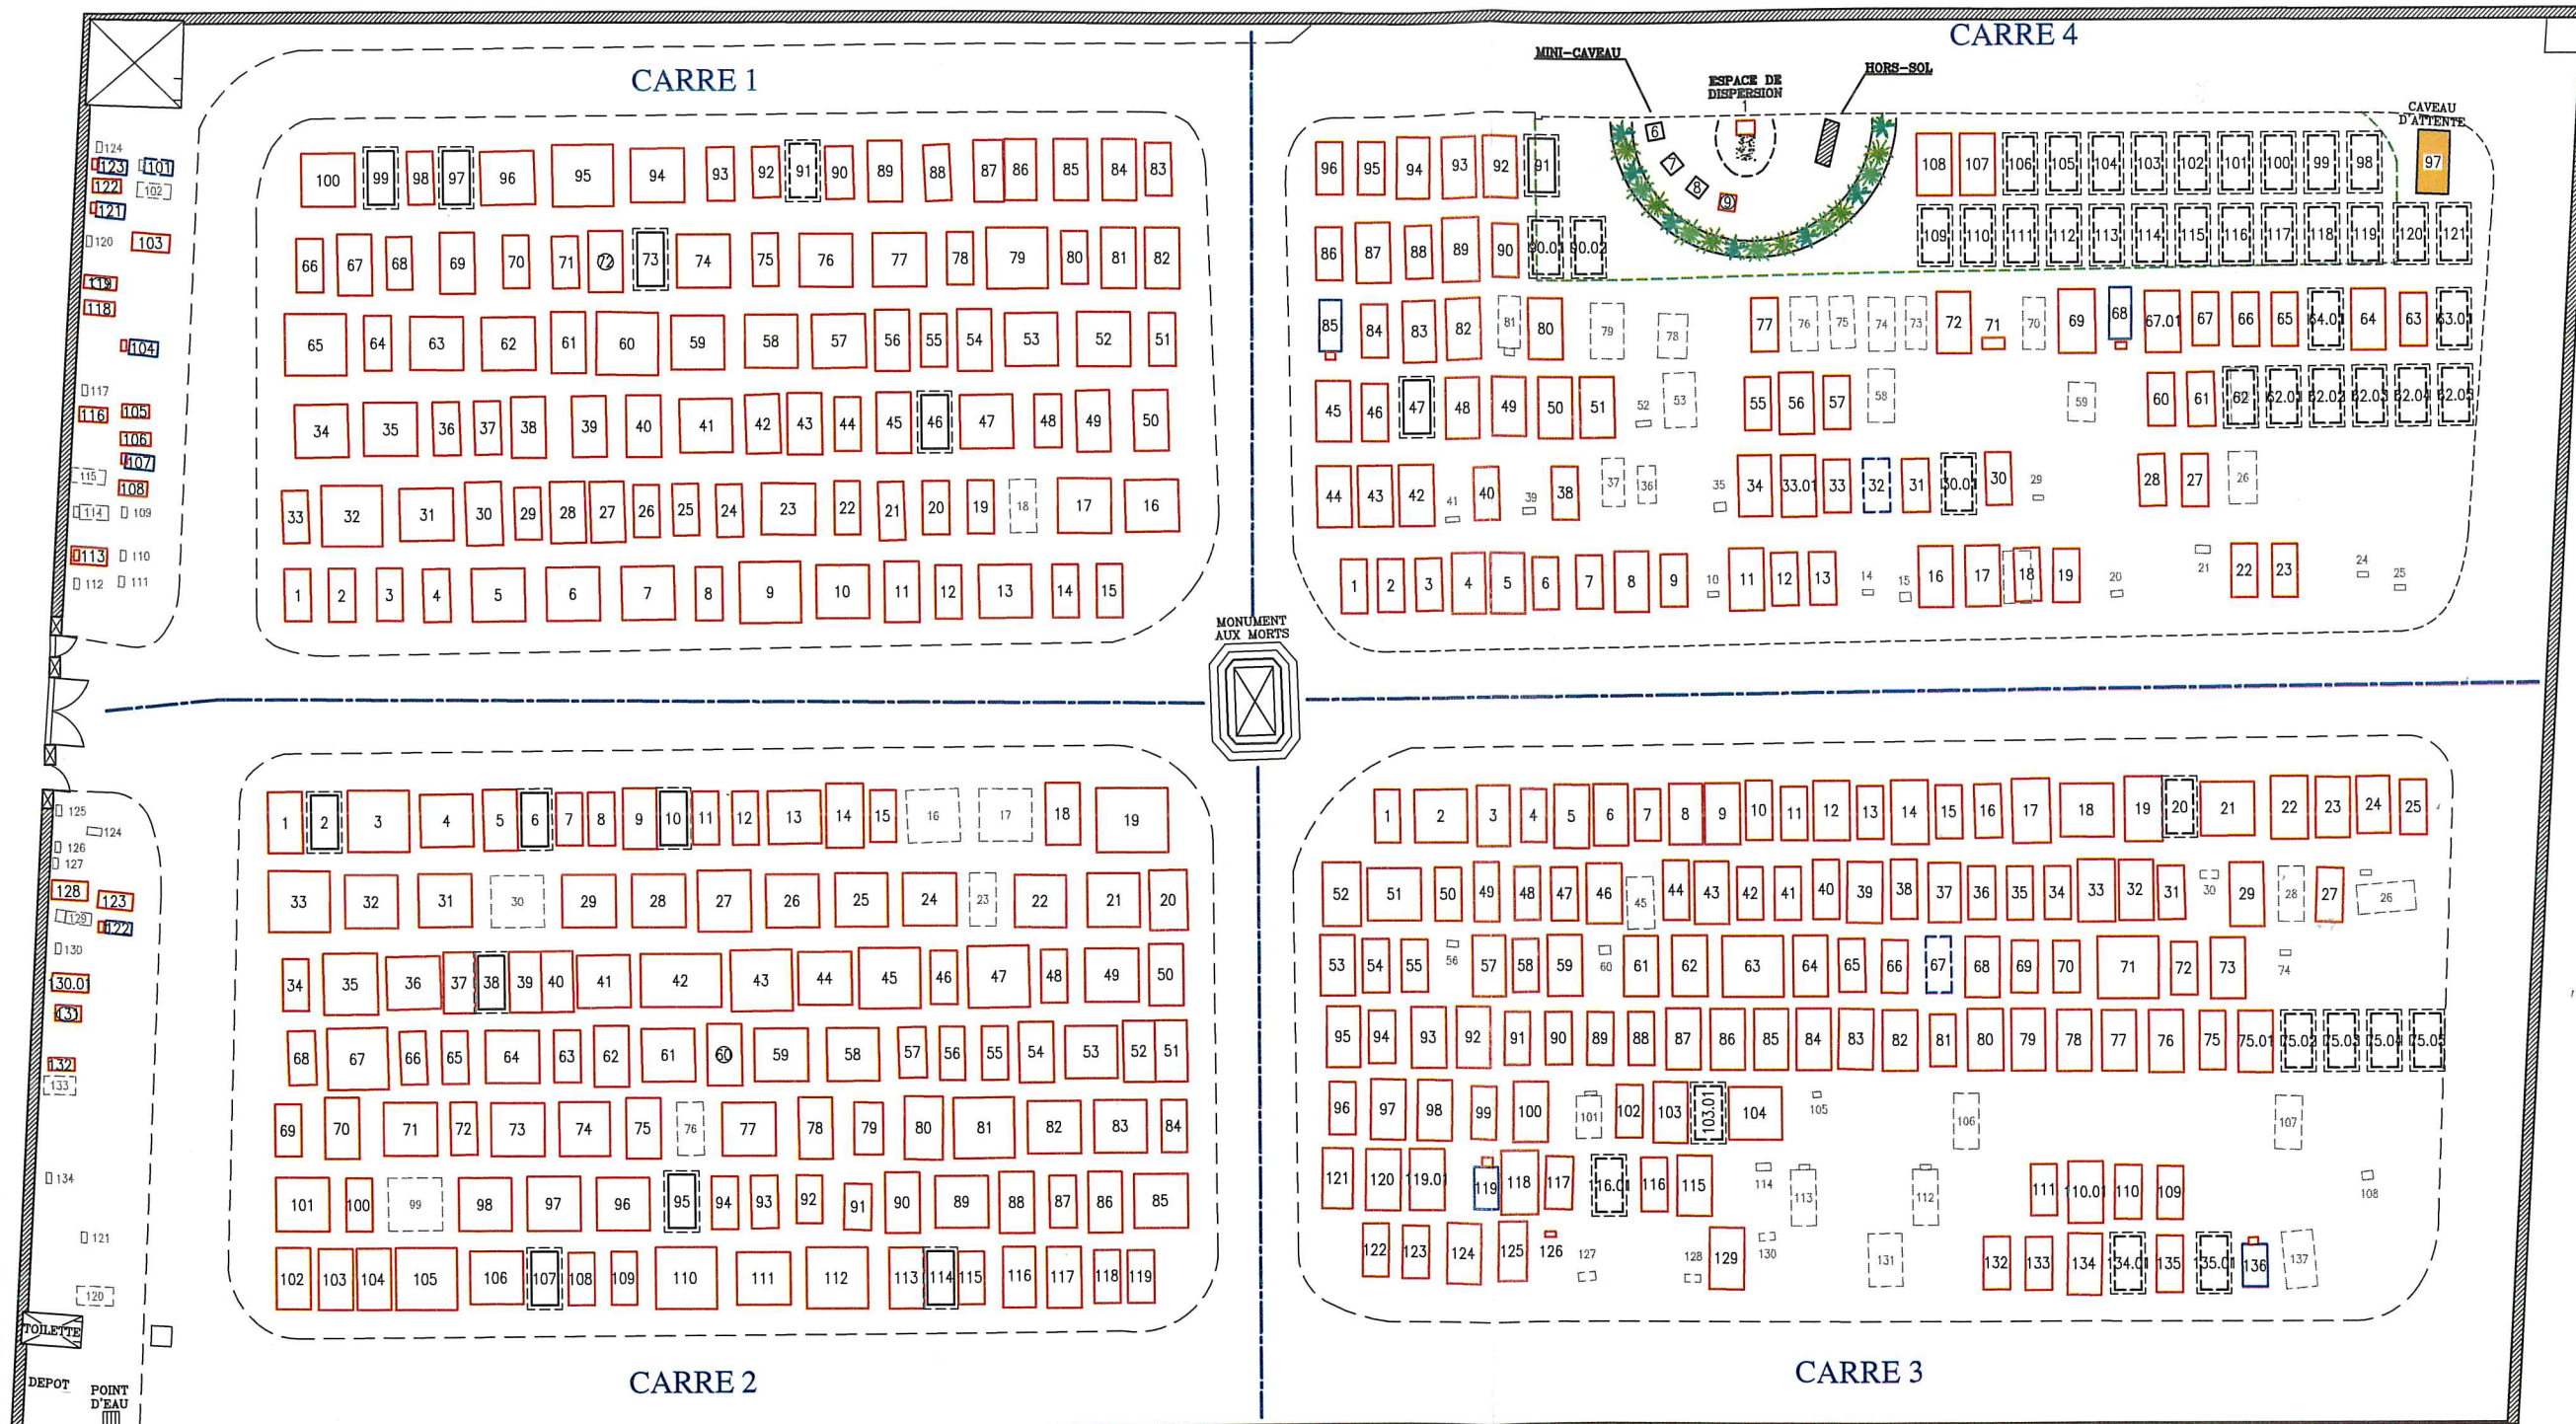

CIMETIERE DE SAINT-M'HERVE

33 Emplacement repris par la mairie

LEGENDE

- ⊙ Epitaphe illisible
- ▭ Tombe en pierre
- ▭ Tombe en terre
- ▭ Emplacement non-déterminé
- ▭ Emplacement projeté simple 1.30 / 2.30
- ▭ Emplacement réservé simple 1.30 / 2.30
- Limite de carré

COLUMBARIUM
CARRE 5

LEGENDE

- ▭ Case occupée
- ▭ Case vide

0,00 10,00

SAINT-M'HERVE		35
ITV	INTERVENTION	
ATC	ST	
ITC	ELABOR	
RDT	AMANXIS	
MAJ TER	EP	
MAJ BUR	AG	
LIV	AG	12/06/2009
VALIDATION RELEVAGE		

DOSSIER N°: 080256CIM